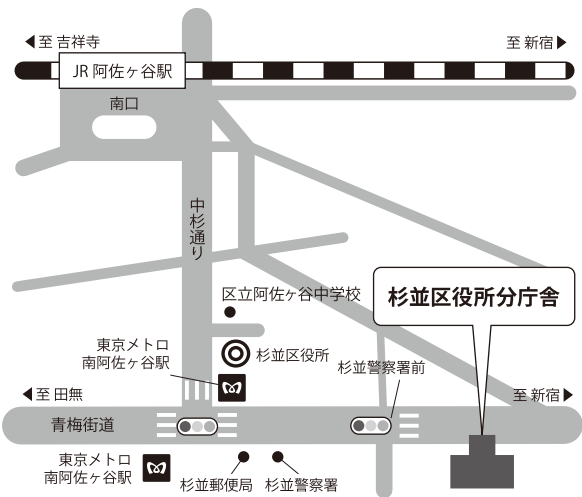

受講会場の案内図

ここに掲載されていない会場は、講座の中でご案内します。

杉並区役所分庁舎

成田東 4-36-13 (白い5階建てのビル)
JR「阿佐ヶ谷駅」徒歩10分 地下鉄丸ノ内線「南阿佐ヶ谷駅」徒歩3分

セシオン杉並(高円寺地域区民センター)

梅里 1-22-32
地下鉄丸ノ内線「東高円寺駅」徒歩5分 「新高円寺駅」徒歩7分

あんさんぶる荻窪

荻窪 5-15-13 JR・地下鉄丸ノ内線「荻窪駅」徒歩5分

杉並保健所

荻窪 5-20-1 JR・地下鉄丸ノ内線「荻窪駅」徒歩5分

杉並区立中央図書館

荻窪 3-40-23 JR、地下鉄丸ノ内線「荻窪駅」徒歩10分