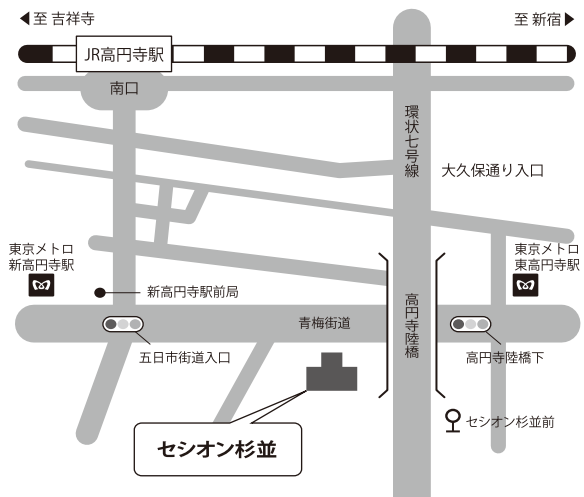

受講会場の案内図

ここに掲載されていない会場は、講座の中でご案内します。

杉並区役所分庁舎

成田東 4-36-13 (白い5階建てのビル)
JR「阿佐ヶ谷駅」徒歩10分 地下鉄丸ノ内線「南阿佐ヶ谷駅」徒歩3分

セシオン杉並(高円寺地域区民センター)

梅里 1-22-32
地下鉄丸ノ内線「東高円寺駅」徒歩5分 「新高円寺駅」徒歩7分

あんさんぶる荻窪

荻窪 5-15-13 JR・地下鉄丸ノ内線「荻窪駅」徒歩5分

杉並保健所

荻窪 5-20-1 JR・地下鉄丸ノ内線「荻窪駅」徒歩5分

杉並区立中央図書館

荻窪 3-40-23 JR、地下鉄丸ノ内線「荻窪駅」徒歩10分