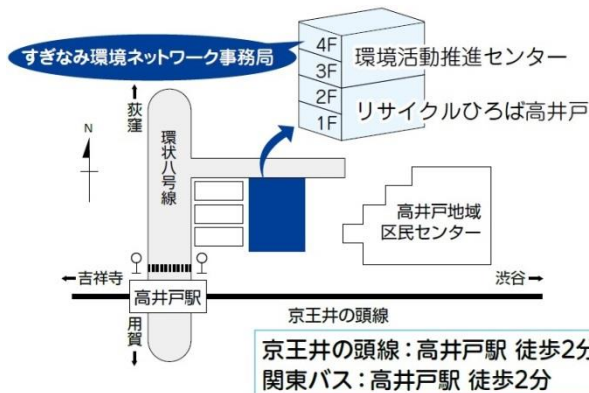

杉並区立環境活動推進センター内4階

Tel 03-5941-8701

Fax 03-3331-5212

e-mail info@ecosuginet.jp

営業時間 9:00-17:00

休館日 毎週水曜日・年末年始

NPO 法人 すぎなみ環境 ネットワーク

環境に配慮した持続可能な社会の実現に向け、
行動していく団体です。