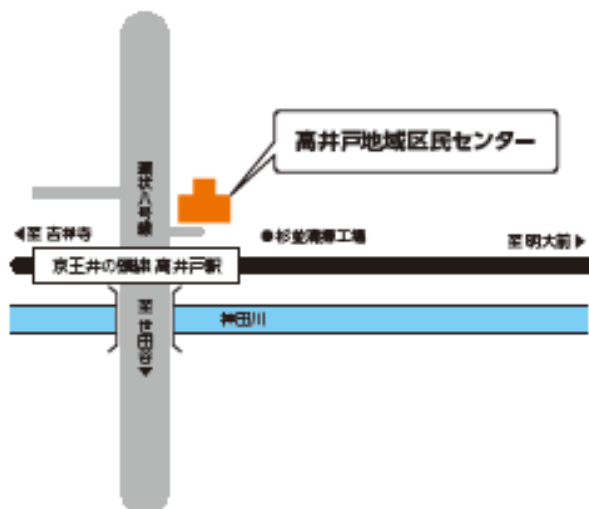

# 会場案内

## 上井草スポーツセンター

上井草3-34-1

西武鉄道新宿線「上井草駅」から徒歩5分  
JR中央線・東京メトロ丸ノ内線「荻窪駅」北口から西武バス「上井草保健センター循環(荻18)」に乗り、「上井草スポーツセンター」下車徒歩3分

## 高齢者活動支援センター 2階 多目的室

高井戸東3-7-5

京王井の頭線：「高井戸駅」から徒歩3分  
JR中央線荻窪駅南口から関東バス：「芦花公園駅」行(荻54)、「北野」行(荻58)で「高井戸駅」下車、徒歩2分

## 大宮前体育館

南荻窪2-1-1

JR中央本線・東京メトロ丸ノ内線「荻窪駅」南口から関東バス「宮前三丁目【荻60】」に乗り、「大宮前体育館」下車。徒歩0分