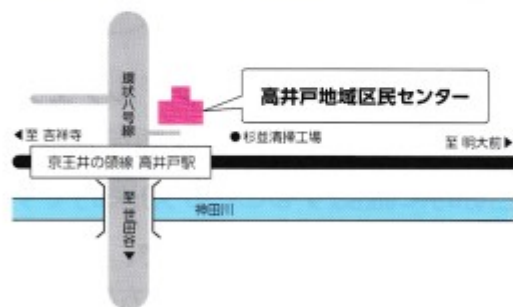

会場案内

上井草スポーツセンター

上井草 3-34-1

西武鉄道新宿線「上井草駅」から徒歩5分
JR中央線・東京メトロ丸ノ内線「荻窪駅」北口から西武バス「上井草保健センター循環(荻18)」に乗り、「上井草スポーツセンター」下車徒歩3分

高井戸地域区民センター

高井戸東 3-7-5

京王井の頭線：「高井戸駅」から徒歩3分
JR中央線荻窪駅南口から関東バス：「芦花公園駅」行(荻54)、「北野」行(荻58)で「高井戸駅」下車、徒歩2分

荻窪地域区民センター

荻窪 2-34-20

JR中央線、東京メトロ丸ノ内線「荻窪駅」南口より徒歩12分
関東バス(荻窪駅南口・シャレール荻窪間、荻51)、関東バス(荻窪駅南口・五日市街道営業所間、荻53)、関東バス(荻窪駅南口・芦花公園駅間、荻54)、関東バス(荻窪駅南口・日本年金機構入口間、荻56)、関東バス(荻窪駅南口・北野間、荻58)、関東バス(荻窪駅南口・宮前三丁目間、荻60)で「荻窪四丁目」下車徒歩1分

大宮前体育館

南荻窪 2-1-1

JR中央本線・東京メトロ丸ノ内線「荻窪駅」南口から関東バス「宮前三丁目【荻60】」に乗り、「大宮前体育館」下車。徒歩0分
JR中央本線・東京メトロ丸ノ内線「荻窪駅南口」から徒歩15分

この事業は杉並区が「NPO 法人 わがまちいちばんの会」に委託して行っています。