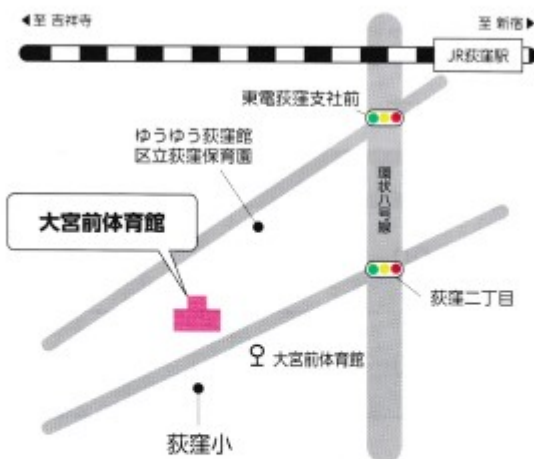

会場案内

上井草スポーツセンター

上井草 3-34-1

西武鉄道新宿線「上井草駅」から徒歩5分
JR中央線・東京メトロ丸ノ内線「荻窪駅」北口から西武バス「上井草保健センター循環(荻18)」に乗り、「上井草スポーツセンター」下車徒歩3分

高井戸地域区民センター

高井戸東 3-7-5

京王井の頭線：「高井戸駅」から徒歩3分
JR中央線荻窪駅南口から関東バス：「芦花公園駅」行(荻54)、「北野」行(荻58)で「高井戸駅」下車、徒歩2分

荻窪地域区民センター

荻窪 2-34-20

JR中央線、東京メトロ丸ノ内線「荻窪駅」南口より徒歩12分
関東バス(荻窪駅南口・シャレール荻窪間、荻51)、関東バス(荻窪駅南口・五日市街道営業所間、荻53)、関東バス(荻窪駅南口・芦花公園駅間、荻54)、関東バス(荻窪駅南口・日本年金機構入口間、荻56)、関東バス(荻窪駅南口・北野間、荻58)、関東バス(荻窪駅南口・宮前三丁目間、荻60)で「荻窪四丁目」下車徒歩1分

大宮前体育館

南荻窪 2-1-1

JR中央本線・東京メトロ丸ノ内線「荻窪駅」南口から関東バス「宮前三丁目【荻60】」に乗り、「大宮前体育館」下車。徒歩0分
JR中央本線・東京メトロ丸ノ内線「荻窪駅南口」から徒歩15分

この事業は杉並区が「NPO 法人 わがまちいちばんの会」に委託して行っています。