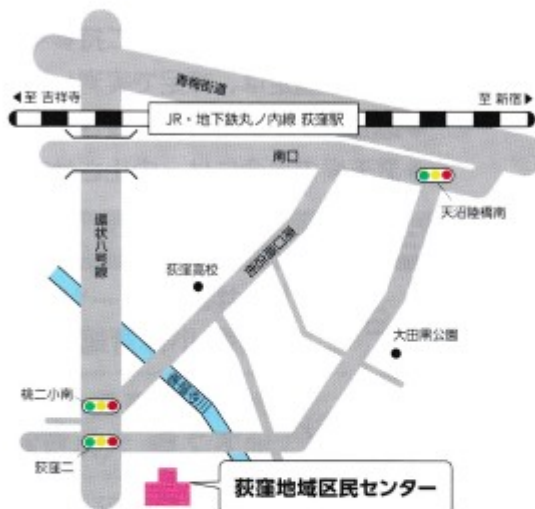

会場案内

上井草スポーツセンター

上井草 3-34-1

西武鉄道新宿線「上井草駅」から徒歩5分
JR中央線・東京メトロ丸ノ内線「荻窪駅」北口から西武バス「上井草保健センター循環(荻18)」に乗り、「上井草スポーツセンター」下車徒歩3分

高井戸地域区民センター

高井戸東 3-7-5

京王井の頭線：「高井戸駅」から徒歩3分
JR中央線荻窪駅南口から関東バス：「芦花公園駅」行(荻54)、「北野」行(荻58)で「高井戸駅」下車、徒歩2分

荻窪地域区民センター

荻窪 2-34-20

JR中央線、東京メトロ丸ノ内線「荻窪駅」南口より徒歩12分
関東バス(荻窪駅南口・シャレール荻窪間、荻51)、関東バス(荻窪駅南口・五日市街道営業所間、荻53)、関東バス(荻窪駅南口・芦花公園駅間、荻54)、関東バス(荻窪駅南口・日本年金機構入口間、荻56)、関東バス(荻窪駅南口・北野間、荻58)、関東バス(荻窪駅南口・宮前三丁目間、荻60)で「荻窪四丁目」下車徒歩1分

大宮前体育館

南荻窪 2-1-1

JR中央本線・東京メトロ丸ノ内線「荻窪駅」南口から関東バス「宮前三丁目【荻60】」に乗り、「大宮前体育館」下車。徒歩0分
JR中央本線・東京メトロ丸ノ内線「荻窪駅南口」から徒歩15分

この事業は杉並区が「NPO 法人 わがまちいちばんの会」に委託して行っています。