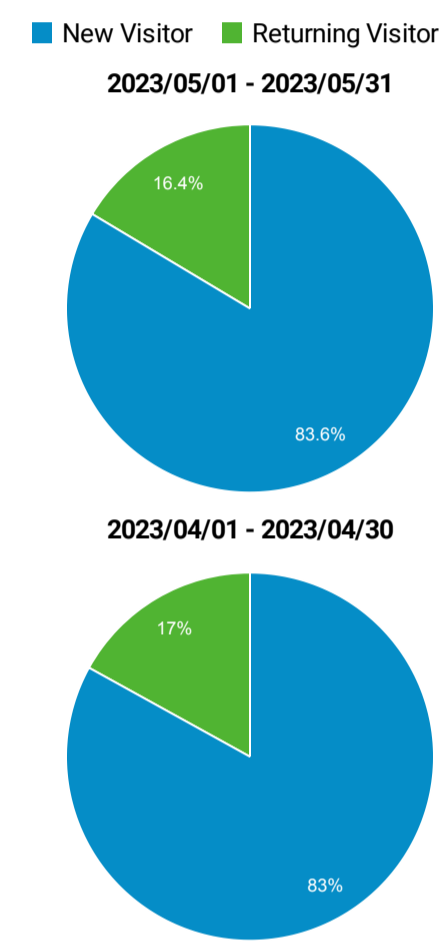

ユーザー サマリー

○ ○ すべてのユーザー
+0.00% ユーザー

2023/05/01 - 2023/05/31
比較: 2023/04/01 - 2023/04/30

サマリー

<p>ユーザー</p> <p>-0.05%</p> <p>3,726 と 3,728</p>	<p>新規ユーザー</p> <p>0.61%</p> <p>3,441 と 3,420</p>	<p>セッション</p> <p>-4.38%</p> <p>4,800 と 5,020</p>	<p>ユーザーあたりのセッション数</p> <p>-4.33%</p> <p>1.29 と 1.35</p>
<p>ページビュー数</p> <p>-7.12%</p> <p>9,621 と 10,358</p>	<p>ページ/セッション</p> <p>-2.86%</p> <p>2.00 と 2.06</p>	<p>平均セッション時間</p> <p>-1.75%</p> <p>00:01:22 と 00:01:24</p>	<p>直帰率</p> <p>1.35%</p> <p>73.71% と 72.73%</p>

言語	ユーザー	ユーザー (%)
1. ja		
2023/05/01 - 2023/05/31	3,075	82.20%
2023/04/01 - 2023/04/30	3,037	81.07%
変化率	1.25%	1.39%
2. ja-jp		
2023/05/01 - 2023/05/31	477	12.75%
2023/04/01 - 2023/04/30	524	13.99%
変化率	-8.97%	-8.85%
3. en-us		
2023/05/01 - 2023/05/31	146	3.90%
2023/04/01 - 2023/04/30	136	3.63%
変化率	7.35%	7.50%
4. ru-ru		
2023/05/01 - 2023/05/31	13	0.35%
2023/04/01 - 2023/04/30	14	0.37%
変化率	-7.14%	-7.02%
5. zh-cn		
2023/05/01 - 2023/05/31	12	0.32%
2023/04/01 - 2023/04/30	11	0.29%
変化率	9.09%	9.24%
6. ru		
2023/05/01 - 2023/05/31	5	0.13%
2023/04/01 - 2023/04/30	4	0.11%
変化率	25.00%	25.17%
7. en-gb		