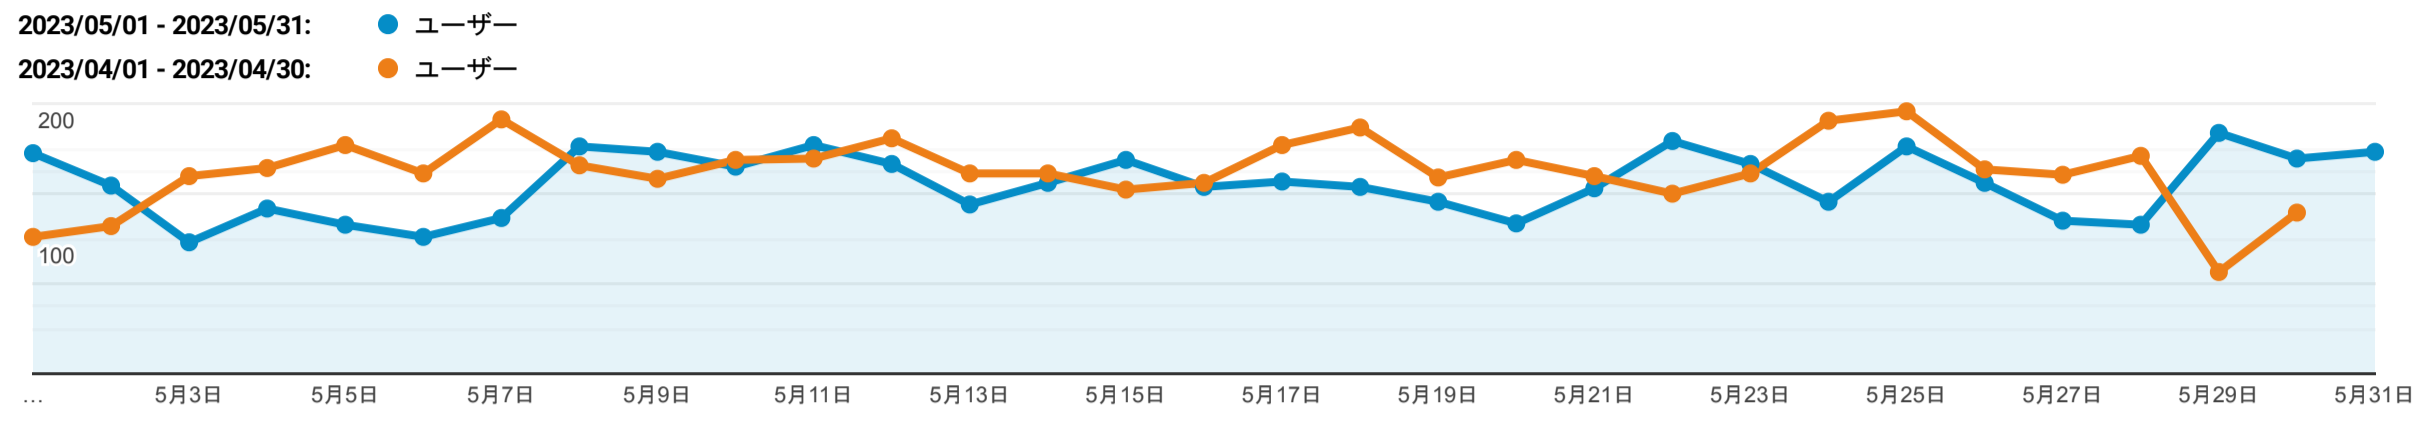

ユーザー サマリー

○ ○ すべてのユーザー
+0.00% ユーザー

2023/05/01 - 2023/05/31
比較: 2023/04/01 - 2023/04/30

サマリー

<p>ユーザー</p> <p>-0.05%</p> <p>3,726 と 3,728</p>	<p>新規ユーザー</p> <p>0.61%</p> <p>3,441 と 3,420</p>	<p>セッション</p> <p>-4.38%</p> <p>4,800 と 5,020</p>	<p>ユーザーあたりのセッション数</p> <p>-4.33%</p> <p>1.29 と 1.35</p>
<p>ページビュー数</p> <p>-7.12%</p> <p>9,621 と 10,358</p>	<p>ページ/セッション</p> <p>-2.86%</p> <p>2.00 と 2.06</p>	<p>平均セッション時間</p> <p>-1.75%</p> <p>00:01:22 と 00:01:24</p>	<p>直帰率</p> <p>1.35%</p> <p>73.71% と 72.73%</p>

2023/05/01 - 2023/05/31	4	0.11%
2023/04/01 - 2023/04/30	8	0.21%
变化率	-50.00%	-49.93%
8. zh-hk		
2023/05/01 - 2023/05/31	2	0.05%
2023/04/01 - 2023/04/30	1	0.03%
变化率	100.00%	100.27%
9. zh-tw		
2023/05/01 - 2023/05/31	2	0.05%
2023/04/01 - 2023/04/30	0	0.00%
变化率	100.00%	100.00%
10. en		
2023/05/01 - 2023/05/31	1	0.03%
2023/04/01 - 2023/04/30	0	0.00%
变化率	100.00%	100.00%