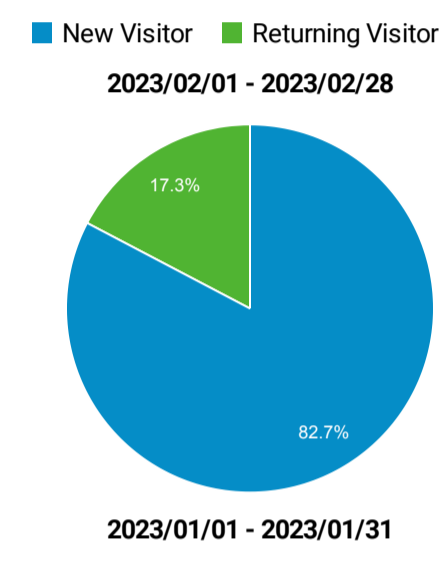

ユーザー サマリー

2023/02/01 - 2023/02/28
比較: 2023/01/01 - 2023/01/31

○ ○ すべてのユーザー
+0.00% ユーザー

サマリー

2023/02/01 - 2023/02/28: ● ユーザー
2023/01/01 - 2023/01/31: ● ユーザー

<p>ユーザー</p> <p>-14.59%</p> <p>3,285 と 3,846</p>	<p>新規ユーザー</p> <p>-15.75%</p> <p>2,991 と 3,550</p>	<p>セッション</p> <p>-10.90%</p> <p>4,236 と 4,754</p>	<p>ユーザーあたりのセッション数</p> <p>4.32%</p> <p>1.29 と 1.24</p>
<p>ページビュー数</p> <p>-11.42%</p> <p>9,054 と 10,221</p>	<p>ページ/セッション</p> <p>-0.59%</p> <p>2.14 と 2.15</p>	<p>平均セッション時間</p> <p>-1.75%</p> <p>00:01:24 と 00:01:26</p>	<p>直帰率</p> <p>-0.42%</p> <p>71.95% と 72.25%</p>

言語	ユーザー	ユーザー (%)
1. ja		
2023/02/01 - 2023/02/28	2,603	78.97%
2023/01/01 - 2023/01/31	3,090	80.16%
変化率	-15.76%	-1.47%
2. ja-jp		
2023/02/01 - 2023/02/28	516	15.66%
2023/01/01 - 2023/01/31	576	14.94%
変化率	-10.42%	4.78%
3. en-us		
2023/02/01 - 2023/02/28	100	3.03%
2023/01/01 - 2023/01/31	138	3.58%
変化率	-27.54%	-15.25%
4. zh-cn		
2023/02/01 - 2023/02/28	50	1.52%
2023/01/01 - 2023/01/31	22	0.57%
変化率	127.27%	165.82%
5. en-gb		
2023/02/01 - 2023/02/28	9	0.27%
2023/01/01 - 2023/01/31	6	0.16%
変化率	50.00%	75.44%
6. ru-ru		
2023/02/01 - 2023/02/28	9	0.27%
2023/01/01 - 2023/01/31	7	0.18%
変化率	28.57%	50.38%
7. ko-kr		