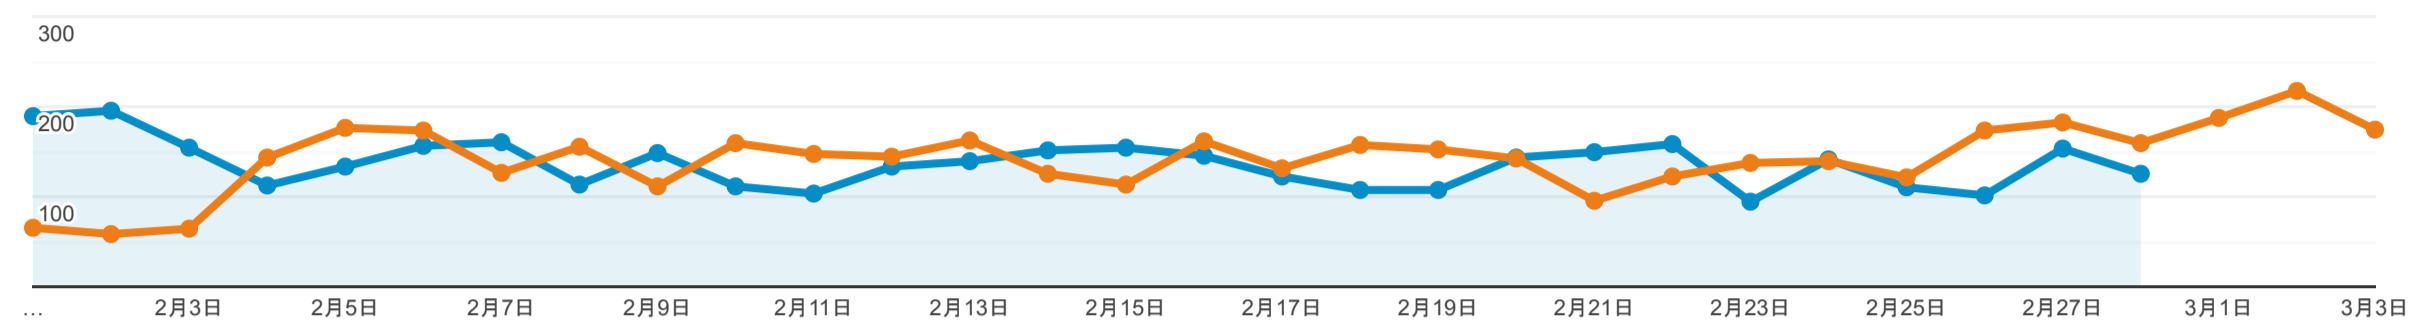

ユーザー サマリー

2023/02/01 - 2023/02/28
比較: 2023/01/01 - 2023/01/31

○ ○ すべてのユーザー
+0.00% ユーザー

サマリー

2023/02/01 - 2023/02/28: ● ユーザー
2023/01/01 - 2023/01/31: ● ユーザー

<p>ユーザー</p> <p>-14.59%</p> <p>3,285 と 3,846</p>	<p>新規ユーザー</p> <p>-15.75%</p> <p>2,991 と 3,550</p>	<p>セッション</p> <p>-10.90%</p> <p>4,236 と 4,754</p>	<p>ユーザーあたりのセッション数</p> <p>4.32%</p> <p>1.29 と 1.24</p>
<p>ページビュー数</p> <p>-11.42%</p> <p>9,054 と 10,221</p>	<p>ページ/セッション</p> <p>-0.59%</p> <p>2.14 と 2.15</p>	<p>平均セッション時間</p> <p>-1.75%</p> <p>00:01:24 と 00:01:26</p>	<p>直帰率</p> <p>-0.42%</p> <p>71.95% と 72.25%</p>

言語	ユーザー	ユーザー (%)
1. ja		
2023/02/01 - 2023/02/28	2,603	78.97%
2023/01/01 - 2023/01/31	3,090	80.16%
変化率	-15.76%	-1.47%
2. ja-jp		
2023/02/01 - 2023/02/28	516	15.66%
2023/01/01 - 2023/01/31	576	14.94%
変化率	-10.42%	4.78%
3. en-us		
2023/02/01 - 2023/02/28	100	3.03%
2023/01/01 - 2023/01/31	138	3.58%
変化率	-27.54%	-15.25%
4. zh-cn		
2023/02/01 - 2023/02/28	50	1.52%
2023/01/01 - 2023/01/31	22	0.57%
変化率	127.27%	165.82%
5. en-gb		
2023/02/01 - 2023/02/28	9	0.27%
2023/01/01 - 2023/01/31	6	0.16%
変化率	50.00%	75.44%
6. ru-ru		
2023/02/01 - 2023/02/28	9	0.27%
2023/01/01 - 2023/01/31	7	0.18%
変化率	28.57%	50.38%
7. ko-kr		

2023/02/01 - 2023/02/28	2	0.06%
2023/01/01 - 2023/01/31	0	0.00%
变化率	100.00%	100.00%
8. c		
2023/02/01 - 2023/02/28	1	0.03%
2023/01/01 - 2023/01/31	0	0.00%
变化率	100.00%	100.00%
9. en-au		
2023/02/01 - 2023/02/28	1	0.03%
2023/01/01 - 2023/01/31	0	0.00%
变化率	100.00%	100.00%
10. en-nz		
2023/02/01 - 2023/02/28	1	0.03%
2023/01/01 - 2023/01/31	1	0.03%
变化率	0.00%	16.96%