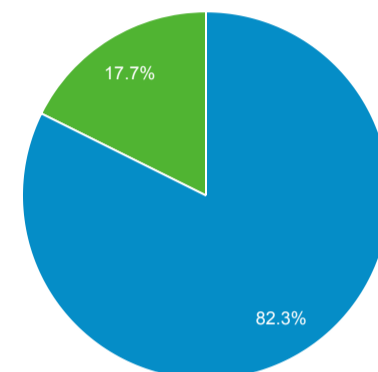

16.31%

00:01:38 と 00:01:24

直帰率

-3.39%

72.16% と 74.69%

■ New Visitor ■ Returning Visitor

2022/11/01 - 2022/11/30

2022/10/01 - 2022/10/31

言語

ユーザー ユーザー (%)

言語	2022/11/01 - 2022/11/30	2022/10/01 - 2022/10/31	変化率
1. ja	2,809	3,274	-14.20%
	78.44%	75.87%	3.38%
2. ja-jp	546	689	-20.75%
	15.25%	15.97%	-4.51%
3. en-us	144	132	9.09%
	4.02%	3.06%	31.45%
4. zh-cn	51	28	82.14%
	1.42%	0.65%	119.48%
5. ru-ru	10	12	-16.67%
	0.28%	0.28%	0.41%
6. en-gb	9	8	12.50%
	0.25%	0.19%	35.56%