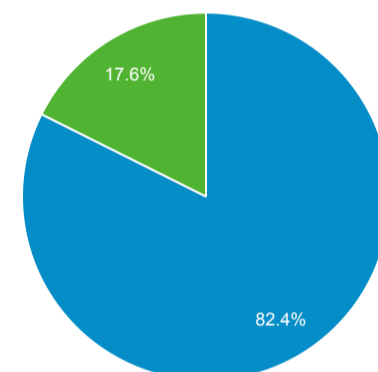

16.31%

00:01:38 と 00:01:24

直帰率

-3.39%

72.16% と 74.69%

■ New Visitor ■ Returning Visitor

2022/11/01 - 2022/11/30

2022/10/01 - 2022/10/31

言語

ユーザー ユーザー (%)

言語	2022/11/01 - 2022/11/30	2022/10/01 - 2022/10/31	変化率
1. ja	2,809	3,274	-14.20%
	78.44%	75.87%	3.38%
2. ja-jp	546	689	-20.75%
	15.25%	15.97%	-4.51%
3. en-us	144	132	9.09%
	4.02%	3.06%	31.45%
4. zh-cn	51	28	82.14%
	1.42%	0.65%	119.48%
5. ru-ru	10	12	-16.67%
	0.28%	0.28%	0.41%
6. en-gb	9	8	12.50%
	0.25%	0.19%	35.56%