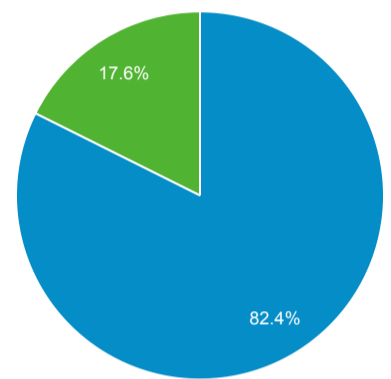

ユーザー サマリー

2022/08/01 - 2022/08/31
比較: 2022/07/01 - 2022/07/31

すべてのユーザー
+0.00% ユーザー

サマリー

2022/08/01 - 2022/08/31: ユーザー
2022/07/01 - 2022/07/31: ユーザー

New Visitor Returning Visitor

2022/08/01 - 2022/08/31

2022/07/01 - 2022/07/31

言語

ユーザー ユーザー (%)

言語	2022/08/01 - 2022/08/31	2022/07/01 - 2022/07/31	変化率
1. ja	3,059 77.23%	3,048 75.11%	0.36% 2.82%
2. ja-jp	613 15.48%	674 16.61%	-9.05% -6.82%
3. c	128 3.23%	141 3.47%	-9.22% -7.00%
4. en-us	109 2.75%	114 2.81%	-4.39% -2.04%
5. zh-cn	24 0.61%	51 1.26%	-52.94% -51.79%
6. ru-ru	11 0.28%	3 0.07%	266.67% 275.65%
7. en-gb			