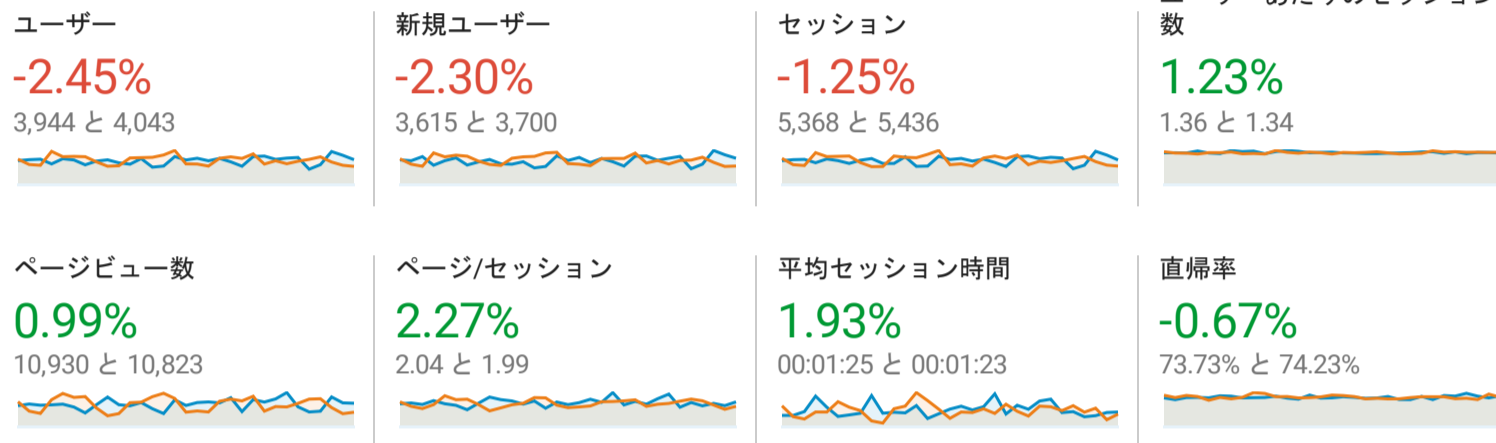

ユーザー サマリー

2022/08/01 - 2022/08/31
比較: 2022/07/01 - 2022/07/31

すべてのユーザー
+0.00% ユーザー

サマリー

2022/08/01 - 2022/08/31: ユーザー
2022/07/01 - 2022/07/31: ユーザー

New Visitor Returning Visitor

2022/08/01 - 2022/08/31

2022/07/01 - 2022/07/31