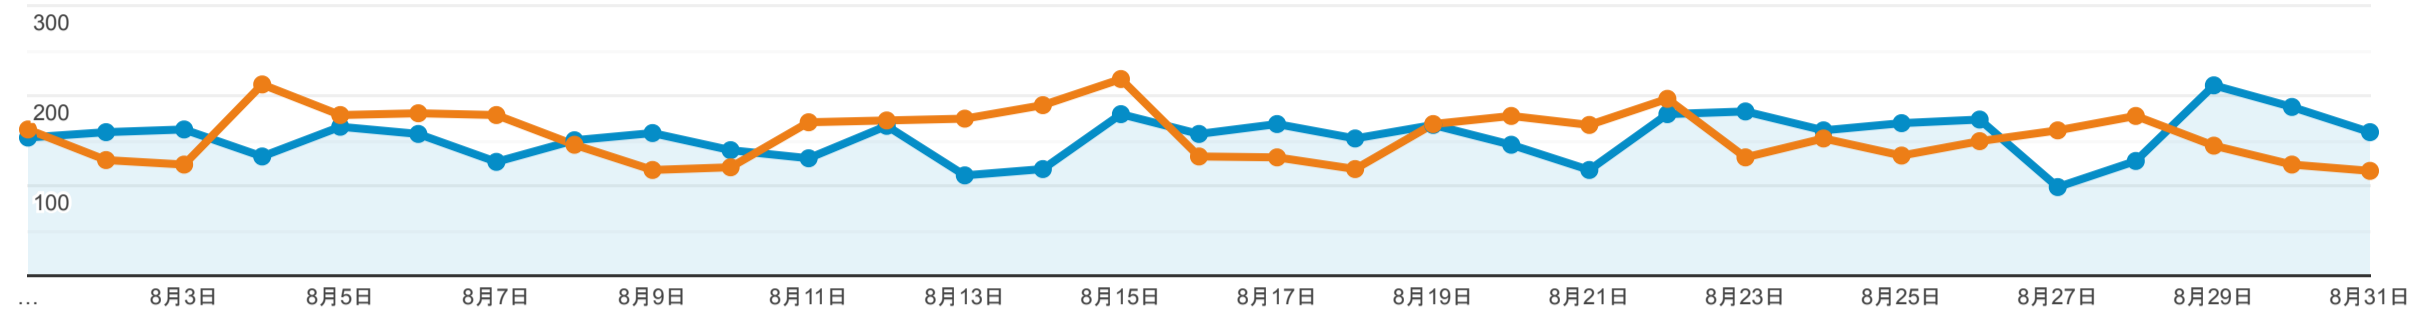

ユーザー サマリー

2022/08/01 - 2022/08/31
比較: 2022/07/01 - 2022/07/31

すべてのユーザー
+0.00% ユーザー

サマリー

2022/08/01 - 2022/08/31: ユーザー
2022/07/01 - 2022/07/31: ユーザー

New Visitor Returning Visitor

2022/08/01 - 2022/08/31

2022/07/01 - 2022/07/31