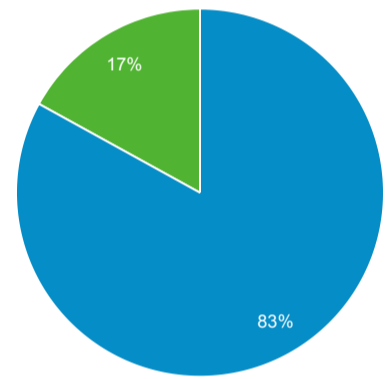

ユーザー サマリー

2022/08/01 - 2022/08/31
比較: 2022/07/01 - 2022/07/31

すべてのユーザー
+0.00% ユーザー

サマリー

2022/08/01 - 2022/08/31: ユーザー
2022/07/01 - 2022/07/31: ユーザー

New Visitor Returning Visitor

2022/08/01 - 2022/08/31

2022/07/01 - 2022/07/31

言語

ユーザー ユーザー (%)

言語	2022/08/01 - 2022/08/31	2022/07/01 - 2022/07/31	変化率
1. ja	3,059 77.23%	3,048 75.11%	0.36% 2.82%
2. ja-jp	613 15.48%	674 16.61%	-9.05% -6.82%
3. c	128 3.23%	141 3.47%	-9.22% -7.00%
4. en-us	109 2.75%	114 2.81%	-4.39% -2.04%
5. zh-cn	24 0.61%	51 1.26%	-52.94% -51.79%
6. ru-ru	11 0.28%	3 0.07%	266.67% 275.65%
7. en-gb			