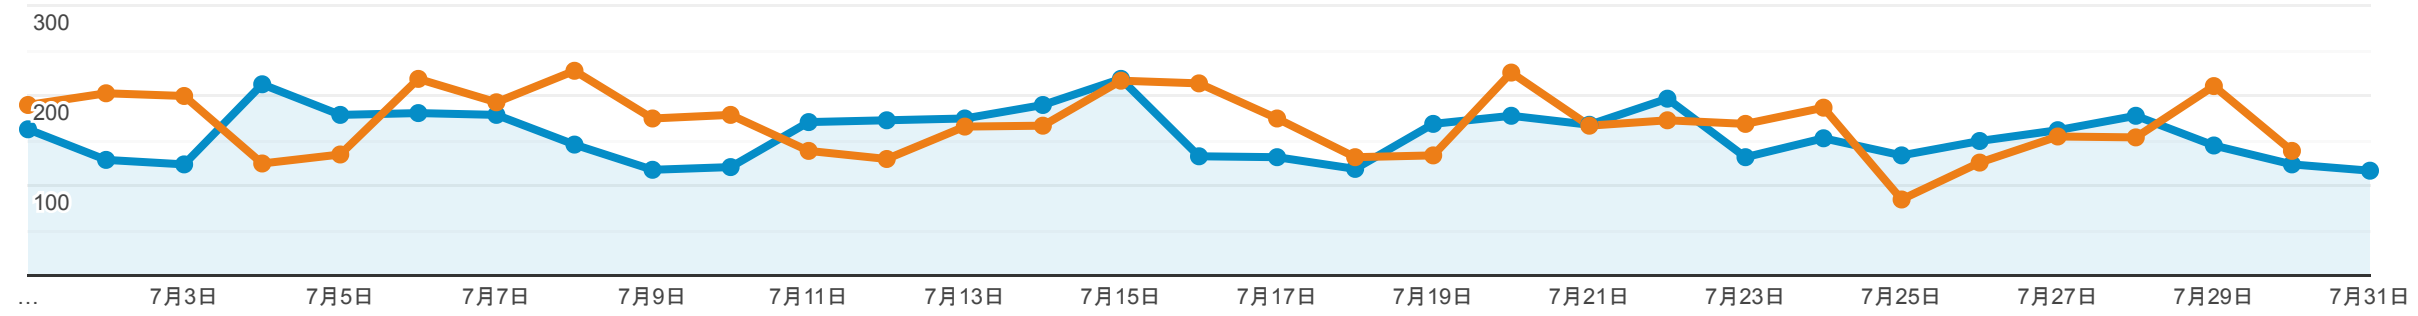

ユーザー サマリー

2022/07/01 - 2022/07/31
比較: 2022/06/01 - 2022/06/30

すべてのユーザー
+0.00% ユーザー

サマリー

2022/07/01 - 2022/07/31: ユーザー
2022/06/01 - 2022/06/30: ユーザー

ユーザー

-5.76%
4,043 と 4,290

新規ユーザー

-6.52%
3,700 と 3,958

セッション

-3.72%
5,436 と 5,646

ユーザーあたりのセッション数

2.16%
1.34 と 1.32

ページビュー数

-6.74%
10,823 と 11,605

ページ/セッション

-3.14%
1.99 と 2.06

平均セッション時間

-2.04%
00:01:23 と 00:01:25

直帰率

3.02%
74.23% と 72.05%

New Visitor Returning Visitor

2022/07/01 - 2022/07/31

2022/06/01 - 2022/06/30