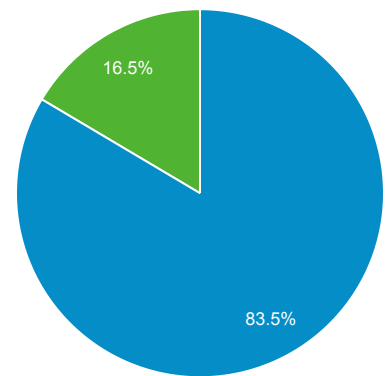

-6.52%
3,700 と 3,958

セッション

-3.72%
5,436 と 5,646

ユーザーあたりのセッション数

2.16%
1.34 と 1.32

ページビュー数

-6.74%
10,823 と 11,605

ページ/セッション

-3.14%
1.99 と 2.06

平均セッション時間

-2.04%
00:01:23 と 00:01:25

直帰率

3.02%
74.23% と 72.05%

New Visitor Returning Visitor

2022/07/01 - 2022/07/31

2022/06/01 - 2022/06/30

言語

ユーザー ユーザー (%)

言語	2022/07/01 - 2022/07/31	2022/06/01 - 2022/06/30	変化率
1. ja	3,048	3,206	-4.93%
	75.11%	74.47%	0.86%
2. ja-jp	674	705	-4.40%
	16.61%	16.38%	1.42%
3. c	141	138	2.17%
	3.47%	3.21%	8.39%
4. en-us	114	168	-32.14%
	2.81%	3.90%	-28.01%
5. zh-cn	51	68	-25.00%
	1.26%	1.58%	-20.43%
6. zh-tw	8	0	100.00%
	0.20%	0.00%	100.00%
7. en			