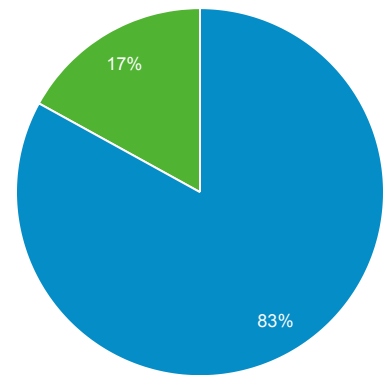

-6.52%
3,700 と 3,958

セッション

-3.72%
5,436 と 5,646

ユーザーあたりのセッション数

2.16%
1.34 と 1.32

ページビュー数

-6.74%
10,823 と 11,605

ページ/セッション

-3.14%
1.99 と 2.06

平均セッション時間

-2.04%
00:01:23 と 00:01:25

直帰率

3.02%
74.23% と 72.05%

New Visitor Returning Visitor

2022/07/01 - 2022/07/31

2022/06/01 - 2022/06/30

言語

ユーザー ユーザー (%)

言語	2022/07/01 - 2022/07/31	2022/06/01 - 2022/06/30	変化率
1. ja	3,048	3,206	-4.93%
	75.11%	74.47%	0.86%
2. ja-jp	674	705	-4.40%
	16.61%	16.38%	1.42%
3. c	141	138	2.17%
	3.47%	3.21%	8.39%
4. en-us	114	168	-32.14%
	2.81%	3.90%	-28.01%
5. zh-cn	51	68	-25.00%
	1.26%	1.58%	-20.43%
6. zh-tw	8	0	100.00%
	0.20%	0.00%	100.00%
7. en			