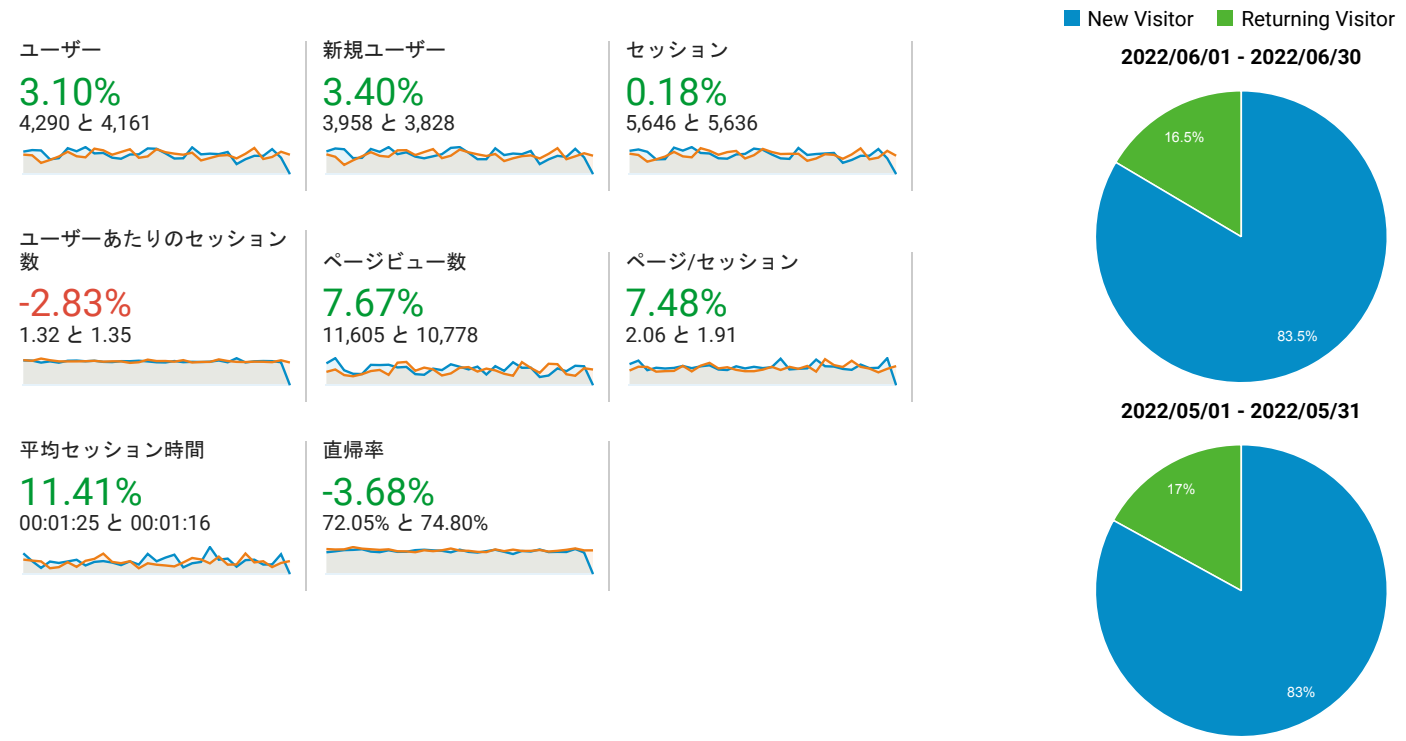

2022/06/01 - 2022/06/30
比較: 2022/05/01 - 2022/05/31

ユーザー サマリー

すべてのユーザー
+0.00% ユーザー

サマリー

2022/06/01 - 2022/06/30: ユーザー
2022/05/01 - 2022/05/31: ユーザー

言語	ユーザー	ユーザー (%)
1. ja		
2022/06/01 - 2022/06/30	3,206	74.47%
2022/05/01 - 2022/05/31	3,067	73.48%
変化率	4.53%	1.35%
2. ja-jp		
2022/06/01 - 2022/06/30	705	16.38%
2022/05/01 - 2022/05/31	749	17.94%
変化率	-5.87%	-8.74%
3. en-us		
2022/06/01 - 2022/06/30	168	3.90%
2022/05/01 - 2022/05/31	140	3.35%
変化率	20.00%	16.35%
4. c		
2022/06/01 - 2022/06/30	138	3.21%

2022/05/01 - 2022/05/31	135		3.23%
变化率	2.22%		-0.89%
5. zh-cn			
2022/06/01 - 2022/06/30	68		1.58%
2022/05/01 - 2022/05/31	61		1.46%
变化率	11.48%		8.08%
6. en-gb			
2022/06/01 - 2022/06/30	7		0.16%
2022/05/01 - 2022/05/31	4		0.10%
变化率	75.00%		69.67%
7. en			
2022/06/01 - 2022/06/30	3		0.07%
2022/05/01 - 2022/05/31	5		0.12%
变化率	-40.00%		-41.83%
8. vi-vn			
2022/06/01 - 2022/06/30	3		0.07%
2022/05/01 - 2022/05/31	2		0.05%
变化率	50.00%		45.44%
9. de			
2022/06/01 - 2022/06/30	1		0.02%
2022/05/01 - 2022/05/31	0		0.00%
变化率	100.00%		100.00%
10. de-de			
2022/06/01 - 2022/06/30	1		0.02%
2022/05/01 - 2022/05/31	1		0.02%
变化率	0.00%		-3.04%