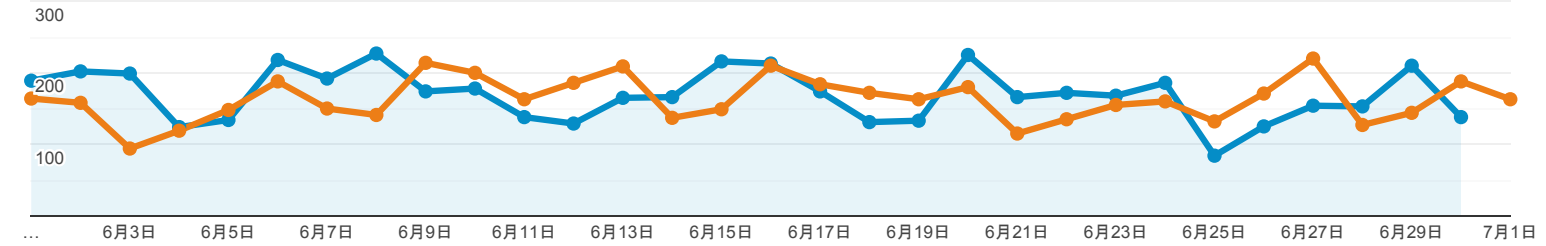

2022/06/01 - 2022/06/30
比較: 2022/05/01 - 2022/05/31

ユーザー サマリー

すべてのユーザー
+0.00% ユーザー

サマリー

2022/06/01 - 2022/06/30: ユーザー
2022/05/01 - 2022/05/31: ユーザー

言語	ユーザー	ユーザー (%)
1. ja		
2022/06/01 - 2022/06/30	3,206	74.47%
2022/05/01 - 2022/05/31	3,067	73.48%
変化率	4.53%	1.35%
2. ja-jp		
2022/06/01 - 2022/06/30	705	16.38%
2022/05/01 - 2022/05/31	749	17.94%
変化率	-5.87%	-8.74%
3. en-us		
2022/06/01 - 2022/06/30	168	3.90%
2022/05/01 - 2022/05/31	140	3.35%
変化率	20.00%	16.35%
4. c		
2022/06/01 - 2022/06/30	138	3.21%

2022/05/01 - 2022/05/31	135		3.23%
变化率	2.22%		-0.89%
5. zh-cn			
2022/06/01 - 2022/06/30	68		1.58%
2022/05/01 - 2022/05/31	61		1.46%
变化率	11.48%		8.08%
6. en-gb			
2022/06/01 - 2022/06/30	7		0.16%
2022/05/01 - 2022/05/31	4		0.10%
变化率	75.00%		69.67%
7. en			
2022/06/01 - 2022/06/30	3		0.07%
2022/05/01 - 2022/05/31	5		0.12%
变化率	-40.00%		-41.83%
8. vi-vn			
2022/06/01 - 2022/06/30	3		0.07%
2022/05/01 - 2022/05/31	2		0.05%
变化率	50.00%		45.44%
9. de			
2022/06/01 - 2022/06/30	1		0.02%
2022/05/01 - 2022/05/31	0		0.00%
变化率	100.00%		100.00%
10. de-de			
2022/06/01 - 2022/06/30	1		0.02%
2022/05/01 - 2022/05/31	1		0.02%
变化率	0.00%		-3.04%