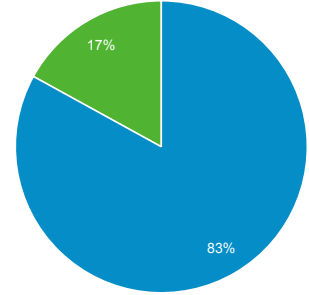

2022/05/01 - 2022/05/31
比較: 2022/04/01 - 2022/04/30

ユーザー サマリー

すべてのユーザー
+0.00% ユーザー

サマリー

2022/05/01 - 2022/05/31: ユーザー
2022/04/01 - 2022/04/30: ユーザー

■ New Visitor ■ Returning Visitor

2022/05/01 - 2022/05/31

2022/04/01 - 2022/04/30