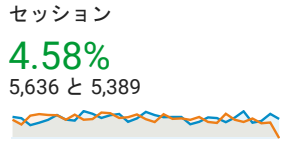

2022/05/01 - 2022/05/31
比較: 2022/04/01 - 2022/04/30

ユーザー サマリー

すべてのユーザー
+0.00% ユーザー

サマリー

2022/05/01 - 2022/05/31: ユーザー
2022/04/01 - 2022/04/30: ユーザー

■ New Visitor ■ Returning Visitor

2022/05/01 - 2022/05/31

2022/04/01 - 2022/04/30