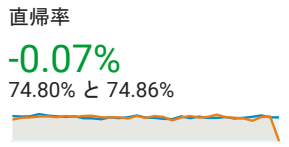

2022/05/01 - 2022/05/31
比較: 2022/04/01 - 2022/04/30

ユーザー サマリー

すべてのユーザー
+0.00% ユーザー

サマリー

2022/05/01 - 2022/05/31: ユーザー
2022/04/01 - 2022/04/30: ユーザー

■ New Visitor ■ Returning Visitor

2022/05/01 - 2022/05/31

2022/04/01 - 2022/04/30