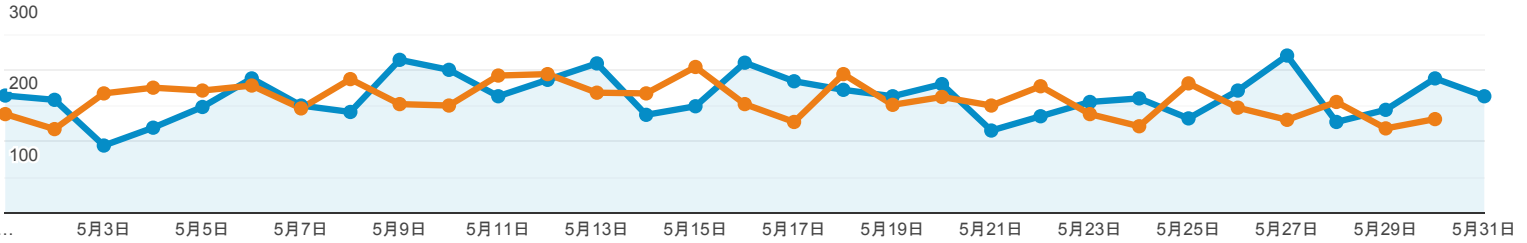

2022/05/01 - 2022/05/31
比較: 2022/04/01 - 2022/04/30

ユーザー サマリー

すべてのユーザー
+0.00% ユーザー

サマリー

2022/05/01 - 2022/05/31: ユーザー
2022/04/01 - 2022/04/30: ユーザー

■ New Visitor ■ Returning Visitor

2022/05/01 - 2022/05/31

2022/04/01 - 2022/04/30