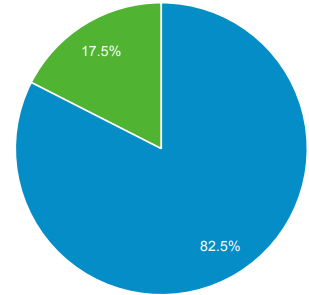

2022/05/01 - 2022/05/31
比較: 2022/04/01 - 2022/04/30

ユーザー サマリー

すべてのユーザー
+0.00% ユーザー

サマリー

2022/05/01 - 2022/05/31: ユーザー
2022/04/01 - 2022/04/30: ユーザー

■ New Visitor ■ Returning Visitor

2022/05/01 - 2022/05/31

2022/04/01 - 2022/04/30