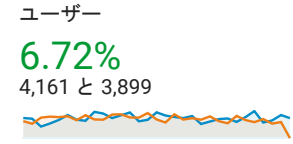

2022/05/01 - 2022/05/31
比較: 2022/04/01 - 2022/04/30

ユーザー サマリー

すべてのユーザー
+0.00% ユーザー

サマリー

2022/05/01 - 2022/05/31: ユーザー
2022/04/01 - 2022/04/30: ユーザー

■ New Visitor ■ Returning Visitor

2022/05/01 - 2022/05/31

2022/04/01 - 2022/04/30