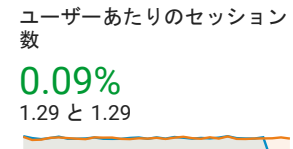

2022/02/01 - 2022/02/28
比較: 2022/01/01 - 2022/01/31

ユーザー サマリー

○ ○ すべてのユーザー
+0.00% ユーザー

サマリー

2022/02/01 - 2022/02/28: ● ユーザー
2022/01/01 - 2022/01/31: ● ユーザー

■ New Visitor ■ Returning Visitor
2022/02/01 - 2022/02/28

2022/01/01 - 2022/01/31

言語

言語	ユーザー	ユーザー (%)
1. ja		
2022/02/01 - 2022/02/28	2,463	72.70%
2022/01/01 - 2022/01/31	2,618	72.06%
変化率	-5.92%	0.88%
2. ja-jp		
2022/02/01 - 2022/02/28	631	18.62%
2022/01/01 - 2022/01/31	715	19.68%
変化率	-11.75%	-5.37%
3. c		
2022/02/01 - 2022/02/28	129	3.81%
2022/01/01 - 2022/01/31	126	3.47%
変化率	2.38%	9.78%
4. en-us		
2022/02/01 - 2022/02/28	109	3.22%