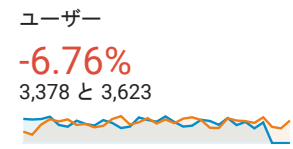

2022/02/01 - 2022/02/28
比較: 2022/01/01 - 2022/01/31

ユーザー サマリー

○ ○ すべてのユーザー
+0.00% ユーザー

サマリー

2022/02/01 - 2022/02/28: ● ユーザー
2022/01/01 - 2022/01/31: ● ユーザー

■ New Visitor ■ Returning Visitor
2022/02/01 - 2022/02/28

2022/01/01 - 2022/01/31

言語

言語	ユーザー	ユーザー (%)
1. ja		
2022/02/01 - 2022/02/28	2,463	72.70%
2022/01/01 - 2022/01/31	2,618	72.06%
変化率	-5.92%	0.88%
2. ja-jp		
2022/02/01 - 2022/02/28	631	18.62%
2022/01/01 - 2022/01/31	715	19.68%
変化率	-11.75%	-5.37%
3. c		
2022/02/01 - 2022/02/28	129	3.81%
2022/01/01 - 2022/01/31	126	3.47%
変化率	2.38%	9.78%
4. en-us		
2022/02/01 - 2022/02/28	109	3.22%