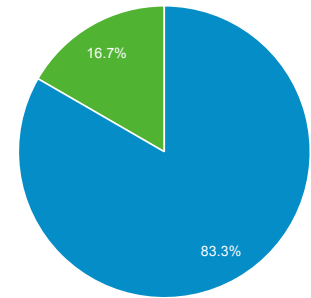

2022/02/01 - 2022/02/28
比較: 2022/01/01 - 2022/01/31

ユーザー サマリー

○ ○ すべてのユーザー
+0.00% ユーザー

サマリー

2022/02/01 - 2022/02/28: ● ユーザー
2022/01/01 - 2022/01/31: ● ユーザー

■ New Visitor ■ Returning Visitor
2022/02/01 - 2022/02/28

2022/01/01 - 2022/01/31

言語

言語	ユーザー	ユーザー (%)
1. ja		
2022/02/01 - 2022/02/28	2,463	72.70%
2022/01/01 - 2022/01/31	2,618	72.06%
変化率	-5.92%	0.88%
2. ja-jp		
2022/02/01 - 2022/02/28	631	18.62%
2022/01/01 - 2022/01/31	715	19.68%
変化率	-11.75%	-5.37%
3. c		
2022/02/01 - 2022/02/28	129	3.81%
2022/01/01 - 2022/01/31	126	3.47%
変化率	2.38%	9.78%
4. en-us		
2022/02/01 - 2022/02/28	109	3.22%