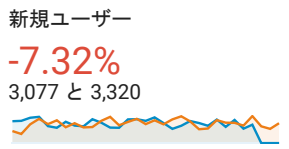

2022/02/01 - 2022/02/28
比較: 2022/01/01 - 2022/01/31

ユーザー サマリー

○ ○ すべてのユーザー
+0.00% ユーザー

サマリー

2022/02/01 - 2022/02/28: ● ユーザー
2022/01/01 - 2022/01/31: ● ユーザー

■ New Visitor ■ Returning Visitor
2022/02/01 - 2022/02/28

2022/01/01 - 2022/01/31

言語

言語	ユーザー	ユーザー (%)
1. ja		
2022/02/01 - 2022/02/28	2,463	72.70%
2022/01/01 - 2022/01/31	2,618	72.06%
変化率	-5.92%	0.88%
2. ja-jp		
2022/02/01 - 2022/02/28	631	18.62%
2022/01/01 - 2022/01/31	715	19.68%
変化率	-11.75%	-5.37%
3. c		
2022/02/01 - 2022/02/28	129	3.81%
2022/01/01 - 2022/01/31	126	3.47%
変化率	2.38%	9.78%
4. en-us		
2022/02/01 - 2022/02/28	109	3.22%