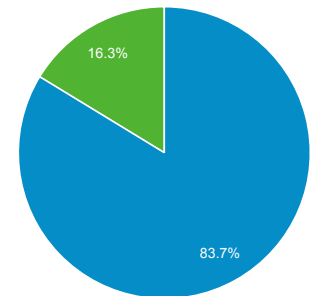

2022/02/01 - 2022/02/28
比較: 2022/01/01 - 2022/01/31

ユーザー サマリー

○ ○ すべてのユーザー
+0.00% ユーザー

サマリー

2022/02/01 - 2022/02/28: ● ユーザー
2022/01/01 - 2022/01/31: ● ユーザー

■ New Visitor ■ Returning Visitor
2022/02/01 - 2022/02/28

2022/01/01 - 2022/01/31

言語

言語	ユーザー	ユーザー (%)
1. ja		
2022/02/01 - 2022/02/28	2,463	72.70%
2022/01/01 - 2022/01/31	2,618	72.06%
変化率	-5.92%	0.88%
2. ja-jp		
2022/02/01 - 2022/02/28	631	18.62%
2022/01/01 - 2022/01/31	715	19.68%
変化率	-11.75%	-5.37%
3. c		
2022/02/01 - 2022/02/28	129	3.81%
2022/01/01 - 2022/01/31	126	3.47%
変化率	2.38%	9.78%
4. en-us		
2022/02/01 - 2022/02/28	109	3.22%