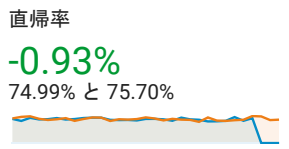

2022/02/01 - 2022/02/28
比較: 2022/01/01 - 2022/01/31

ユーザー サマリー

○ ○ すべてのユーザー
+0.00% ユーザー

サマリー

2022/02/01 - 2022/02/28: ● ユーザー
2022/01/01 - 2022/01/31: ● ユーザー

■ New Visitor ■ Returning Visitor
2022/02/01 - 2022/02/28

2022/01/01 - 2022/01/31

言語

言語	ユーザー	ユーザー (%)
1. ja		
2022/02/01 - 2022/02/28	2,463	72.70%
2022/01/01 - 2022/01/31	2,618	72.06%
変化率	-5.92%	0.88%
2. ja-jp		
2022/02/01 - 2022/02/28	631	18.62%
2022/01/01 - 2022/01/31	715	19.68%
変化率	-11.75%	-5.37%
3. c		
2022/02/01 - 2022/02/28	129	3.81%
2022/01/01 - 2022/01/31	126	3.47%
変化率	2.38%	9.78%
4. en-us		
2022/02/01 - 2022/02/28	109	3.22%