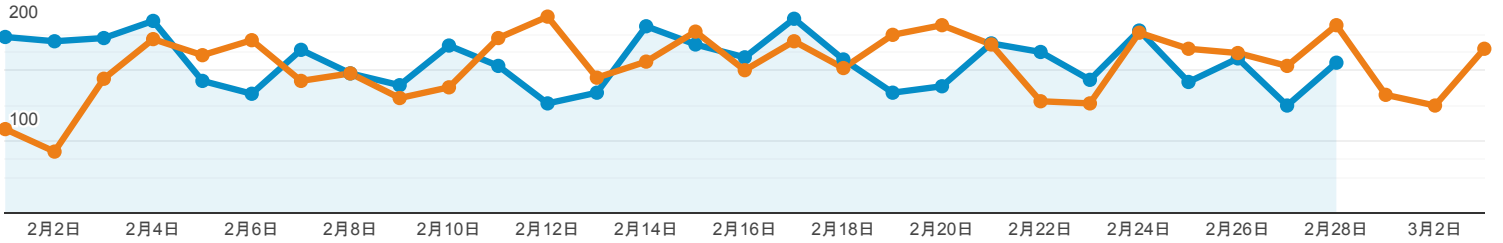

2022/02/01 - 2022/02/28
比較: 2022/01/01 - 2022/01/31

ユーザー サマリー

○ ○ すべてのユーザー
+0.00% ユーザー

サマリー

2022/02/01 - 2022/02/28: ● ユーザー
2022/01/01 - 2022/01/31: ● ユーザー

■ New Visitor ■ Returning Visitor
2022/02/01 - 2022/02/28

2022/01/01 - 2022/01/31

言語

言語	ユーザー	ユーザー (%)
1. ja		
2022/02/01 - 2022/02/28	2,463	72.70%
2022/01/01 - 2022/01/31	2,618	72.06%
変化率	-5.92%	0.88%
2. ja-jp		
2022/02/01 - 2022/02/28	631	18.62%
2022/01/01 - 2022/01/31	715	19.68%
変化率	-11.75%	-5.37%
3. c		
2022/02/01 - 2022/02/28	129	3.81%
2022/01/01 - 2022/01/31	126	3.47%
変化率	2.38%	9.78%
4. en-us		
2022/02/01 - 2022/02/28	109	3.22%