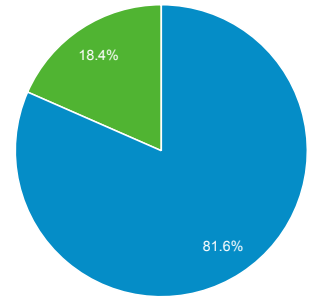

2022/01/01 - 2022/01/31
比較: 2021/12/01 - 2021/12/31

ユーザー サマリー

すべてのユーザー
+0.00% ユーザー

サマリー

2022/01/01 - 2022/01/31: ユーザー
2021/12/01 - 2021/12/31: ユーザー

■ New Visitor ■ Returning Visitor

2022/01/01 - 2022/01/31

2021/12/01 - 2021/12/31

言語

言語	ユーザー	ユーザー (%)
1. ja		
2022/01/01 - 2022/01/31	2,618	72.06%
2021/12/01 - 2021/12/31	2,546	73.16%
変化率	2.83%	-1.50%
2. ja-jp		
2022/01/01 - 2022/01/31	715	19.68%
2021/12/01 - 2021/12/31	643	18.48%
変化率	11.20%	6.51%
3. c		
2022/01/01 - 2022/01/31	126	3.47%
2021/12/01 - 2021/12/31	112	3.22%
変化率	12.50%	7.76%
4. en-us		
2022/01/01 - 2022/01/31	124	3.41%