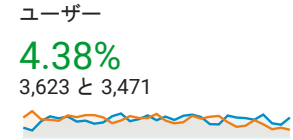

2022/01/01 - 2022/01/31
比較: 2021/12/01 - 2021/12/31

ユーザー サマリー

すべてのユーザー
+0.00% ユーザー

サマリー

2022/01/01 - 2022/01/31: ユーザー
2021/12/01 - 2021/12/31: ユーザー

■ New Visitor ■ Returning Visitor

2022/01/01 - 2022/01/31

2021/12/01 - 2021/12/31

言語

言語	ユーザー	ユーザー (%)
1. ja		
2022/01/01 - 2022/01/31	2,618	72.06%
2021/12/01 - 2021/12/31	2,546	73.16%
変化率	2.83%	-1.50%
2. ja-jp		
2022/01/01 - 2022/01/31	715	19.68%
2021/12/01 - 2021/12/31	643	18.48%
変化率	11.20%	6.51%
3. c		
2022/01/01 - 2022/01/31	126	3.47%
2021/12/01 - 2021/12/31	112	3.22%
変化率	12.50%	7.76%
4. en-us		
2022/01/01 - 2022/01/31	124	3.41%