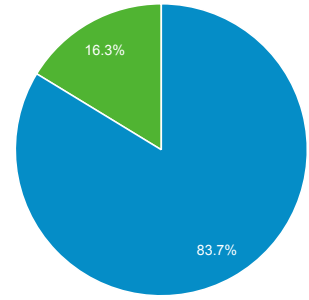

2022/01/01 - 2022/01/31
比較: 2021/12/01 - 2021/12/31

ユーザー サマリー

すべてのユーザー
+0.00% ユーザー

サマリー

2022/01/01 - 2022/01/31: ユーザー
2021/12/01 - 2021/12/31: ユーザー

■ New Visitor ■ Returning Visitor

2022/01/01 - 2022/01/31

2021/12/01 - 2021/12/31

言語

言語	ユーザー	ユーザー (%)
1. ja		
2022/01/01 - 2022/01/31	2,618	72.06%
2021/12/01 - 2021/12/31	2,546	73.16%
変化率	2.83%	-1.50%
2. ja-jp		
2022/01/01 - 2022/01/31	715	19.68%
2021/12/01 - 2021/12/31	643	18.48%
変化率	11.20%	6.51%
3. c		
2022/01/01 - 2022/01/31	126	3.47%
2021/12/01 - 2021/12/31	112	3.22%
変化率	12.50%	7.76%
4. en-us		
2022/01/01 - 2022/01/31	124	3.41%