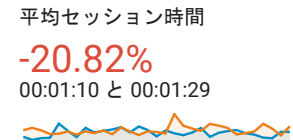

2022/01/01 - 2022/01/31
比較: 2021/12/01 - 2021/12/31

ユーザー サマリー

すべてのユーザー
+0.00% ユーザー

サマリー

2022/01/01 - 2022/01/31: ユーザー
2021/12/01 - 2021/12/31: ユーザー

■ New Visitor ■ Returning Visitor

2022/01/01 - 2022/01/31

2021/12/01 - 2021/12/31

言語

言語	ユーザー	ユーザー (%)
1. ja		
2022/01/01 - 2022/01/31	2,618	72.06%
2021/12/01 - 2021/12/31	2,546	73.16%
変化率	2.83%	-1.50%
2. ja-jp		
2022/01/01 - 2022/01/31	715	19.68%
2021/12/01 - 2021/12/31	643	18.48%
変化率	11.20%	6.51%
3. c		
2022/01/01 - 2022/01/31	126	3.47%
2021/12/01 - 2021/12/31	112	3.22%
変化率	12.50%	7.76%
4. en-us		
2022/01/01 - 2022/01/31	124	3.41%