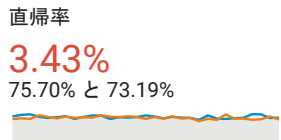

2022/01/01 - 2022/01/31
比較: 2021/12/01 - 2021/12/31

ユーザー サマリー

すべてのユーザー
+0.00% ユーザー

サマリー

2022/01/01 - 2022/01/31: ユーザー
2021/12/01 - 2021/12/31: ユーザー

■ New Visitor ■ Returning Visitor

2022/01/01 - 2022/01/31

2021/12/01 - 2021/12/31

言語

言語	ユーザー	ユーザー (%)
1. ja		
2022/01/01 - 2022/01/31	2,618	72.06%
2021/12/01 - 2021/12/31	2,546	73.16%
変化率	2.83%	-1.50%
2. ja-jp		
2022/01/01 - 2022/01/31	715	19.68%
2021/12/01 - 2021/12/31	643	18.48%
変化率	11.20%	6.51%
3. c		
2022/01/01 - 2022/01/31	126	3.47%
2021/12/01 - 2021/12/31	112	3.22%
変化率	12.50%	7.76%
4. en-us		
2022/01/01 - 2022/01/31	124	3.41%