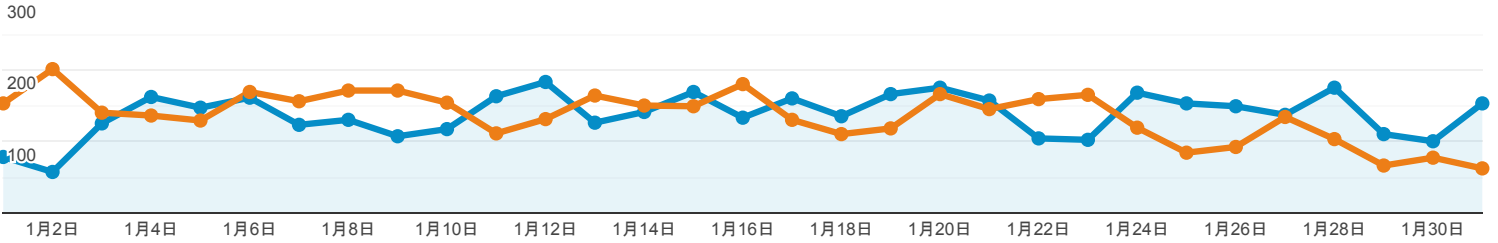

2022/01/01 - 2022/01/31
比較: 2021/12/01 - 2021/12/31

ユーザー サマリー

すべてのユーザー
+0.00% ユーザー

サマリー

2022/01/01 - 2022/01/31: ユーザー
2021/12/01 - 2021/12/31: ユーザー

■ New Visitor ■ Returning Visitor

2022/01/01 - 2022/01/31

2021/12/01 - 2021/12/31

言語

言語	ユーザー	ユーザー (%)
1. ja		
2022/01/01 - 2022/01/31	2,618	72.06%
2021/12/01 - 2021/12/31	2,546	73.16%
変化率	2.83%	-1.50%
2. ja-jp		
2022/01/01 - 2022/01/31	715	19.68%
2021/12/01 - 2021/12/31	643	18.48%
変化率	11.20%	6.51%
3. c		
2022/01/01 - 2022/01/31	126	3.47%
2021/12/01 - 2021/12/31	112	3.22%
変化率	12.50%	7.76%
4. en-us		
2022/01/01 - 2022/01/31	124	3.41%