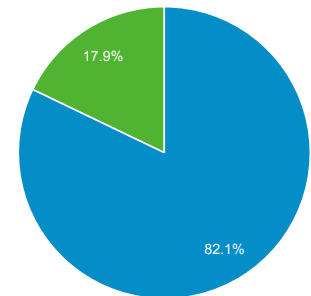

-12.07%
3,126 と 3,555

セッション

-16.32%
4,722 と 5,643

ユーザーあたりのセッション数

-5.06%
1.36 と 1.43

ページビュー数

-8.03%
10,081 と 10,961

ページ/セッション

9.91%
2.13 と 1.94

平均セッション時間

2.55%
00:01:29 と 00:01:27

直帰率

-3.82%
73.19% と 76.09%

New Visitor Returning Visitor

2021/12/01 - 2021/12/31

2021/11/01 - 2021/11/30