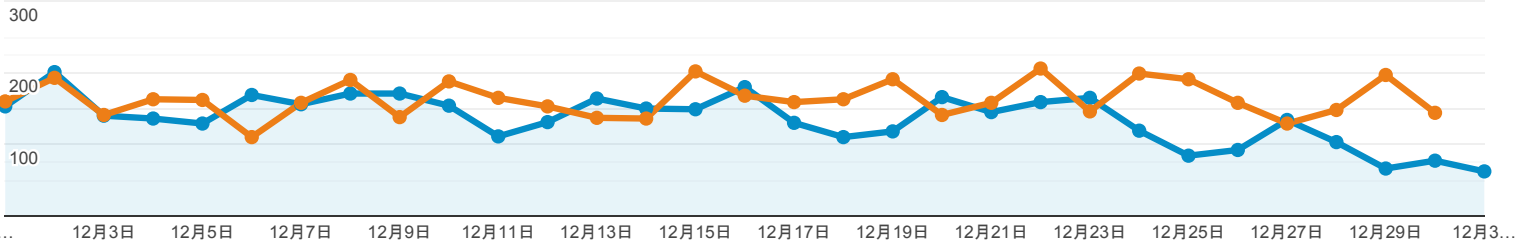

2021/12/01 - 2021/12/31
比較: 2021/11/01 - 2021/11/30

ユーザー サマリー

すべてのユーザー
+0.00% ユーザー

サマリー

2021/12/01 - 2021/12/31: ユーザー
2021/11/01 - 2021/11/30: ユーザー

ユーザー

-11.86%
3,471 と 3,938

新規ユーザー

-12.07%
3,126 と 3,555

セッション

-16.32%
4,722 と 5,643

ユーザーあたりのセッション数

-5.06%
1.36 と 1.43

ページビュー数

-8.03%
10,081 と 10,961

ページ/セッション

9.91%
2.13 と 1.94

平均セッション時間

2.55%
00:01:29 と 00:01:27

直帰率

-3.82%
73.19% と 76.09%

New Visitor Returning Visitor

2021/12/01 - 2021/12/31

2021/11/01 - 2021/11/30