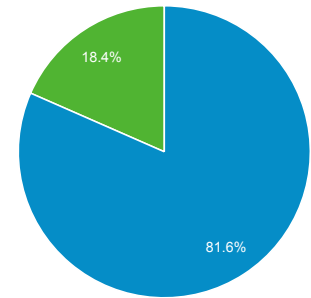

-12.07%
3,126 と 3,555

セッション

-16.32%
4,722 と 5,643

ユーザーあたりのセッション数

-5.06%
1.36 と 1.43

ページビュー数

-8.03%
10,081 と 10,961

ページ/セッション

9.91%
2.13 と 1.94

平均セッション時間

2.55%
00:01:29 と 00:01:27

直帰率

-3.82%
73.19% と 76.09%

New Visitor Returning Visitor

2021/12/01 - 2021/12/31

2021/11/01 - 2021/11/30