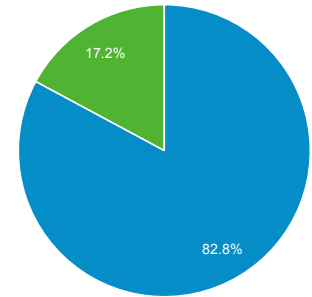

2021/11/01 - 2021/11/30
比較: 2021/10/01 - 2021/10/31

ユーザー サマリー

すべてのユーザー
+0.00% ユーザー

サマリー

2021/11/01 - 2021/11/30: ユーザー
2021/10/01 - 2021/10/31: ユーザー

■ New Visitor ■ Returning Visitor

2021/11/01 - 2021/11/30

2021/10/01 - 2021/10/31

言語

言語	ユーザー	ユーザー (%)
1. ja		
2021/11/01 - 2021/11/30	2,840	71.86%
2021/10/01 - 2021/10/31	3,431	71.94%
変化率	-17.23%	-0.11%
2. ja-jp		
2021/11/01 - 2021/11/30	793	20.07%
2021/10/01 - 2021/10/31	987	20.70%
変化率	-19.66%	-3.05%
3. en-us		
2021/11/01 - 2021/11/30	140	3.54%
2021/10/01 - 2021/10/31	240	5.03%
変化率	-41.67%	-29.61%
4. c		
2021/11/01 - 2021/11/30	80	2.02%