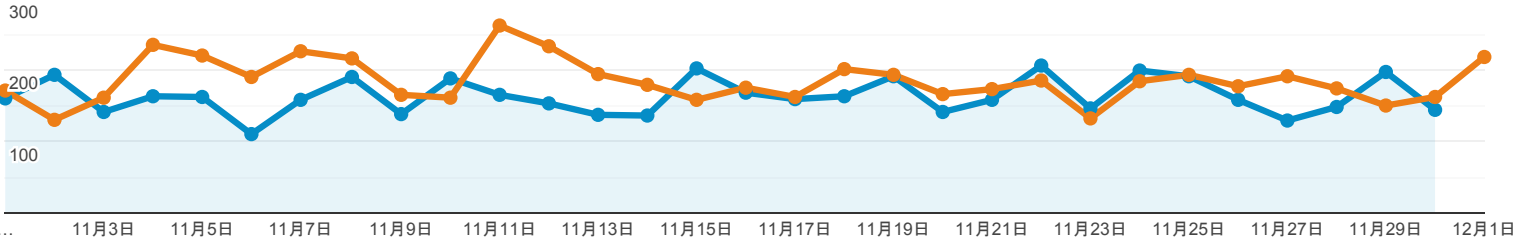

2021/11/01 - 2021/11/30
比較: 2021/10/01 - 2021/10/31

ユーザー サマリー

すべてのユーザー
+0.00% ユーザー

サマリー

2021/11/01 - 2021/11/30: ユーザー
2021/10/01 - 2021/10/31: ユーザー

■ New Visitor ■ Returning Visitor

2021/11/01 - 2021/11/30

2021/10/01 - 2021/10/31

言語

言語	ユーザー	ユーザー (%)
1. ja		
2021/11/01 - 2021/11/30	2,840	71.86%
2021/10/01 - 2021/10/31	3,431	71.94%
変化率	-17.23%	-0.11%
2. ja-jp		
2021/11/01 - 2021/11/30	793	20.07%
2021/10/01 - 2021/10/31	987	20.70%
変化率	-19.66%	-3.05%
3. en-us		
2021/11/01 - 2021/11/30	140	3.54%
2021/10/01 - 2021/10/31	240	5.03%
変化率	-41.67%	-29.61%
4. c		
2021/11/01 - 2021/11/30	80	2.02%