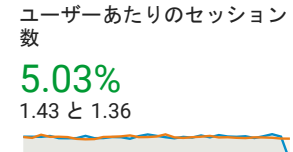

2021/11/01 - 2021/11/30
比較: 2021/10/01 - 2021/10/31

ユーザー サマリー

すべてのユーザー
+0.00% ユーザー

サマリー

2021/11/01 - 2021/11/30: ユーザー
2021/10/01 - 2021/10/31: ユーザー

■ New Visitor ■ Returning Visitor

2021/11/01 - 2021/11/30

2021/10/01 - 2021/10/31

言語

言語	ユーザー	ユーザー (%)
1. ja		
2021/11/01 - 2021/11/30	2,840	71.86%
2021/10/01 - 2021/10/31	3,431	71.94%
変化率	-17.23%	-0.11%
2. ja-jp		
2021/11/01 - 2021/11/30	793	20.07%
2021/10/01 - 2021/10/31	987	20.70%
変化率	-19.66%	-3.05%
3. en-us		
2021/11/01 - 2021/11/30	140	3.54%
2021/10/01 - 2021/10/31	240	5.03%
変化率	-41.67%	-29.61%
4. c		
2021/11/01 - 2021/11/30	80	2.02%