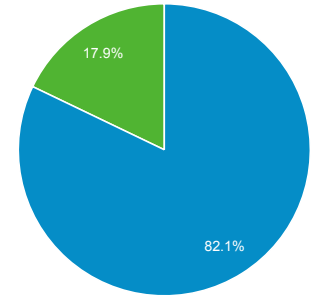

2021/11/01 - 2021/11/30
比較: 2021/10/01 - 2021/10/31

ユーザー サマリー

すべてのユーザー
+0.00% ユーザー

サマリー

2021/11/01 - 2021/11/30: ユーザー
2021/10/01 - 2021/10/31: ユーザー

■ New Visitor ■ Returning Visitor

2021/11/01 - 2021/11/30

2021/10/01 - 2021/10/31

言語

言語	ユーザー	ユーザー (%)
1. ja		
2021/11/01 - 2021/11/30	2,840	71.86%
2021/10/01 - 2021/10/31	3,431	71.94%
変化率	-17.23%	-0.11%
2. ja-jp		
2021/11/01 - 2021/11/30	793	20.07%
2021/10/01 - 2021/10/31	987	20.70%
変化率	-19.66%	-3.05%
3. en-us		
2021/11/01 - 2021/11/30	140	3.54%
2021/10/01 - 2021/10/31	240	5.03%
変化率	-41.67%	-29.61%
4. c		
2021/11/01 - 2021/11/30	80	2.02%