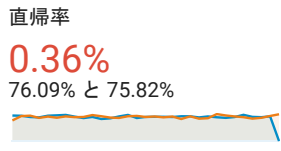

2021/11/01 - 2021/11/30
比較: 2021/10/01 - 2021/10/31

ユーザー サマリー

すべてのユーザー
+0.00% ユーザー

サマリー

2021/11/01 - 2021/11/30: ユーザー
2021/10/01 - 2021/10/31: ユーザー

■ New Visitor ■ Returning Visitor

2021/11/01 - 2021/11/30

2021/10/01 - 2021/10/31

言語

言語	ユーザー	ユーザー (%)
1. ja		
2021/11/01 - 2021/11/30	2,840	71.86%
2021/10/01 - 2021/10/31	3,431	71.94%
変化率	-17.23%	-0.11%
2. ja-jp		
2021/11/01 - 2021/11/30	793	20.07%
2021/10/01 - 2021/10/31	987	20.70%
変化率	-19.66%	-3.05%
3. en-us		
2021/11/01 - 2021/11/30	140	3.54%
2021/10/01 - 2021/10/31	240	5.03%
変化率	-41.67%	-29.61%
4. c		
2021/11/01 - 2021/11/30	80	2.02%