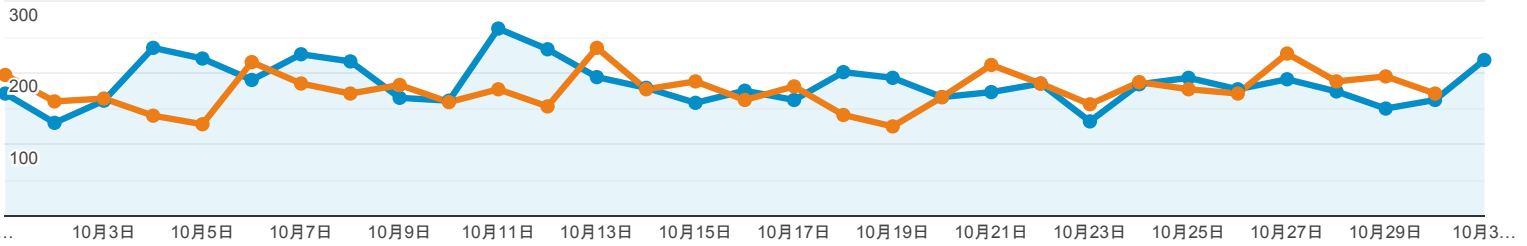

2021/10/01 - 2021/10/31
比較: 2021/09/01 - 2021/09/30

ユーザー サマリー

○ ○ すべてのユーザー
+0.00% ユーザー

サマリー

2021/10/01 - 2021/10/31: ● ユーザー
2021/09/01 - 2021/09/30: ● ユーザー

■ New Visitor ■ Returning Visitor

2021/10/01 - 2021/10/31

2021/09/01 - 2021/09/30

言語

ユーザー ユーザー (%)

1. ja

2021/10/01 - 2021/10/31	3,431	71.94%
2021/09/01 - 2021/09/30	3,075	72.35%

変化率

11.58% -0.57%

2. ja-jp