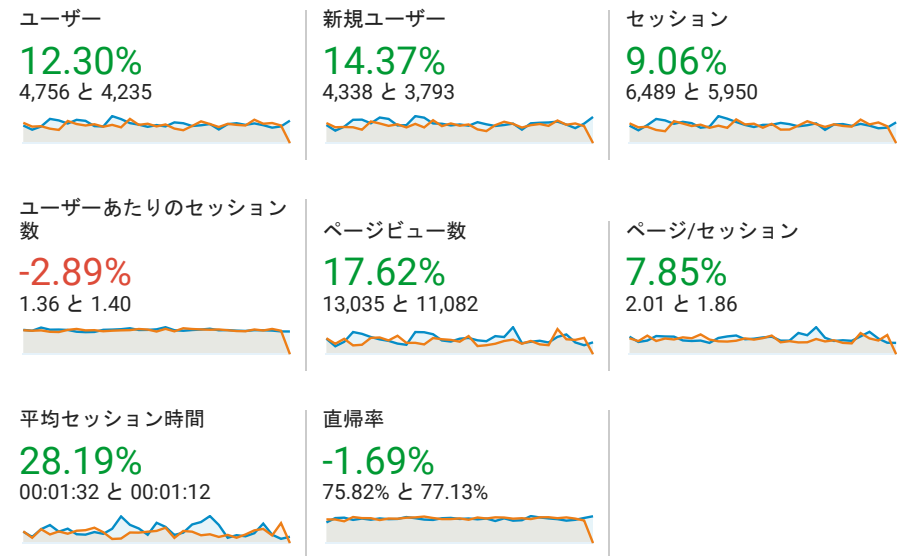

2021/10/01 - 2021/10/31
比較: 2021/09/01 - 2021/09/30

ユーザー サマリー

○ ○ すべてのユーザー
+0.00% ユーザー

サマリー

2021/10/01 - 2021/10/31: ● ユーザー
2021/09/01 - 2021/09/30: ● ユーザー

■ New Visitor ■ Returning Visitor

2021/10/01 - 2021/10/31

2021/09/01 - 2021/09/30

言語

ユーザー ユーザー (%)

1. ja

2021/10/01 - 2021/10/31	3,431	71.94%
2021/09/01 - 2021/09/30	3,075	72.35%

変化率

11.58% -0.57%

2. ja-jp