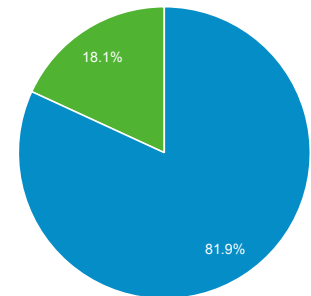

2021/10/01 - 2021/10/31
比較: 2021/09/01 - 2021/09/30

ユーザー サマリー

○ ○ すべてのユーザー
+0.00% ユーザー

サマリー

2021/10/01 - 2021/10/31: ● ユーザー
2021/09/01 - 2021/09/30: ● ユーザー

■ New Visitor ■ Returning Visitor

2021/10/01 - 2021/10/31

2021/09/01 - 2021/09/30

言語

ユーザー ユーザー (%)

1. ja

2021/10/01 - 2021/10/31	3,431	71.94%
2021/09/01 - 2021/09/30	3,075	72.35%

変化率

11.58% -0.57%

2. ja-jp