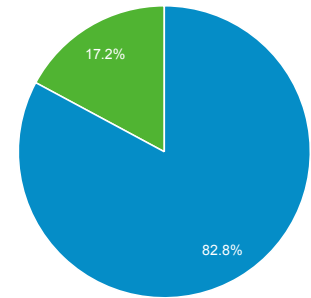

2021/10/01 - 2021/10/31
比較: 2021/09/01 - 2021/09/30

ユーザー サマリー

○ ○ すべてのユーザー
+0.00% ユーザー

サマリー

2021/10/01 - 2021/10/31: ● ユーザー
2021/09/01 - 2021/09/30: ● ユーザー

■ New Visitor ■ Returning Visitor

2021/10/01 - 2021/10/31

2021/09/01 - 2021/09/30

言語

ユーザー ユーザー (%)

1. ja

2021/10/01 - 2021/10/31	3,431	71.94%
2021/09/01 - 2021/09/30	3,075	72.35%

変化率

11.58% -0.57%

2. ja-jp