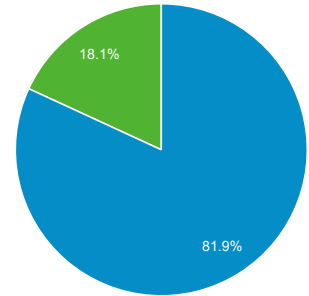

2021/09/01 - 2021/09/30
比較: 2021/08/01 - 2021/08/31

ユーザー サマリー

すべてのユーザー
+0.00% ユーザー

サマリー

2021/09/01 - 2021/09/30: ユーザー
2021/08/01 - 2021/08/31: ユーザー

New Visitor Returning Visitor
2021/09/01 - 2021/09/30

2021/08/01 - 2021/08/31

言語

ユーザー ユーザー (%)

1. ja

2021/09/01 - 2021/09/30 3,075 72.35%

2021/08/01 - 2021/08/31 2,865 72.18%

変化率 **7.33%** **0.23%**

2. ja-jp

2021/09/01 - 2021/09/30 935 22.00%