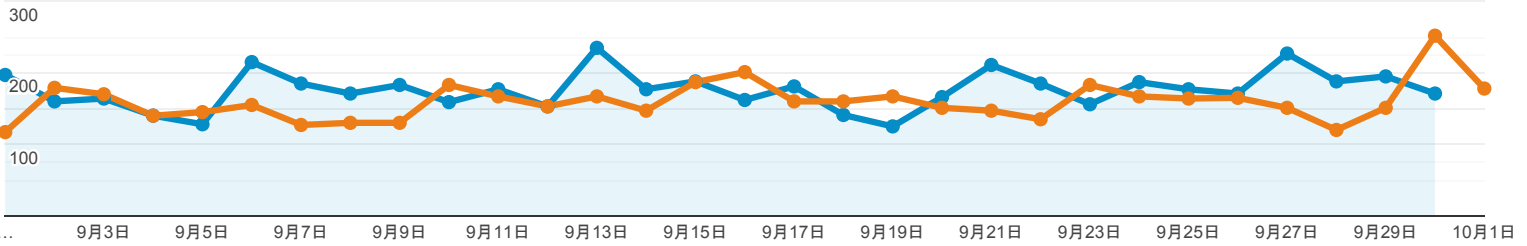

2021/09/01 - 2021/09/30
比較: 2021/08/01 - 2021/08/31

ユーザー サマリー

すべてのユーザー
+0.00% ユーザー

サマリー

2021/09/01 - 2021/09/30: ユーザー
2021/08/01 - 2021/08/31: ユーザー

New Visitor Returning Visitor
2021/09/01 - 2021/09/30

2021/08/01 - 2021/08/31

言語

ユーザー ユーザー (%)

1. ja

2021/09/01 - 2021/09/30 3,075 72.35%

2021/08/01 - 2021/08/31 2,865 72.18%

変化率 **7.33%** **0.23%**

2. ja-jp

2021/09/01 - 2021/09/30 935 22.00%