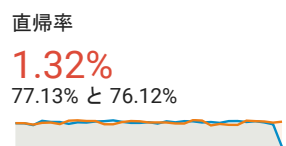

2021/09/01 - 2021/09/30
比較: 2021/08/01 - 2021/08/31

ユーザー サマリー

すべてのユーザー
+0.00% ユーザー

サマリー

2021/09/01 - 2021/09/30: ユーザー
2021/08/01 - 2021/08/31: ユーザー

New Visitor Returning Visitor
2021/09/01 - 2021/09/30

2021/08/01 - 2021/08/31

言語

ユーザー ユーザー (%)

1. ja

2021/09/01 - 2021/09/30 3,075 72.35%

2021/08/01 - 2021/08/31 2,865 72.18%

変化率 **7.33%** **0.23%**

2. ja-jp

2021/09/01 - 2021/09/30 935 22.00%