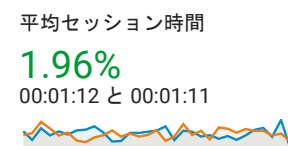

2021/09/01 - 2021/09/30
比較: 2021/08/01 - 2021/08/31

ユーザー サマリー

すべてのユーザー
+0.00% ユーザー

サマリー

2021/09/01 - 2021/09/30: ユーザー
2021/08/01 - 2021/08/31: ユーザー

New Visitor Returning Visitor
2021/09/01 - 2021/09/30

2021/08/01 - 2021/08/31

言語

ユーザー ユーザー (%)

1. ja

2021/09/01 - 2021/09/30 3,075 72.35%

2021/08/01 - 2021/08/31 2,865 72.18%

変化率 **7.33%** **0.23%**

2. ja-jp

2021/09/01 - 2021/09/30 935 22.00%