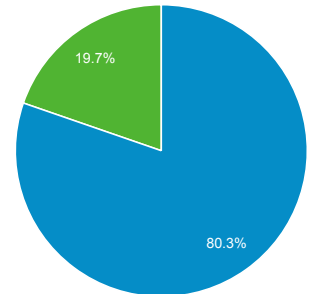

2021/09/01 - 2021/09/30
比較: 2021/08/01 - 2021/08/31

ユーザー サマリー

すべてのユーザー
+0.00% ユーザー

サマリー

2021/09/01 - 2021/09/30: ユーザー
2021/08/01 - 2021/08/31: ユーザー

New Visitor Returning Visitor
2021/09/01 - 2021/09/30

2021/08/01 - 2021/08/31

言語

ユーザー ユーザー (%)

1. ja

2021/09/01 - 2021/09/30 3,075 72.35%

2021/08/01 - 2021/08/31 2,865 72.18%

変化率 **7.33%** **0.23%**

2. ja-jp

2021/09/01 - 2021/09/30 935 22.00%