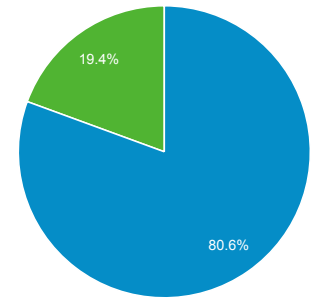

2021/06/01 - 2021/06/30
比較: 2021/05/01 - 2021/05/31

ユーザー サマリー

すべてのユーザー
+0.00% ユーザー

サマリー

2021/06/01 - 2021/06/30: ユーザー
2021/05/01 - 2021/05/31: ユーザー

New Visitor Returning Visitor
2021/06/01 - 2021/06/30

2021/05/01 - 2021/05/31

言語

言語	ユーザー	ユーザー (%)
1. ja		
2021/06/01 - 2021/06/30	2,981	69.88%
2021/05/01 - 2021/05/31	3,037	66.27%
変化率	-1.84%	5.45%
2. ja-jp		
2021/06/01 - 2021/06/30	1,010	23.68%
2021/05/01 - 2021/05/31	987	21.54%
変化率	2.33%	9.93%
3. en-us		
2021/06/01 - 2021/06/30	191	4.48%
2021/05/01 - 2021/05/31	288	6.28%
変化率	-33.68%	-28.75%
4. zh-cn		
2021/06/01 - 2021/06/30	59	1.38%