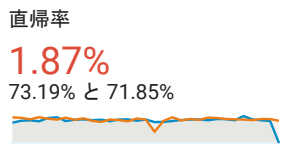

2021/06/01 - 2021/06/30
比較: 2021/05/01 - 2021/05/31

ユーザー サマリー

すべてのユーザー
+0.00% ユーザー

サマリー

2021/06/01 - 2021/06/30: ユーザー
2021/05/01 - 2021/05/31: ユーザー

New Visitor Returning Visitor
2021/06/01 - 2021/06/30

2021/05/01 - 2021/05/31

言語

言語	ユーザー	ユーザー (%)
1. ja		
2021/06/01 - 2021/06/30	2,981	69.88%
2021/05/01 - 2021/05/31	3,037	66.27%
変化率	-1.84%	5.45%
2. ja-jp		
2021/06/01 - 2021/06/30	1,010	23.68%
2021/05/01 - 2021/05/31	987	21.54%
変化率	2.33%	9.93%
3. en-us		
2021/06/01 - 2021/06/30	191	4.48%
2021/05/01 - 2021/05/31	288	6.28%
変化率	-33.68%	-28.75%
4. zh-cn		
2021/06/01 - 2021/06/30	59	1.38%