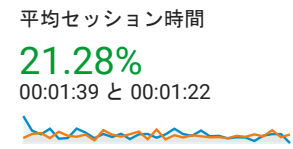

2021/06/01 - 2021/06/30
比較: 2021/05/01 - 2021/05/31

ユーザー サマリー

すべてのユーザー
+0.00% ユーザー

サマリー

2021/06/01 - 2021/06/30: ユーザー
2021/05/01 - 2021/05/31: ユーザー

New Visitor Returning Visitor
2021/06/01 - 2021/06/30

2021/05/01 - 2021/05/31

言語

言語	ユーザー	ユーザー (%)
1. ja		
2021/06/01 - 2021/06/30	2,981	69.88%
2021/05/01 - 2021/05/31	3,037	66.27%
変化率	-1.84%	5.45%
2. ja-jp		
2021/06/01 - 2021/06/30	1,010	23.68%
2021/05/01 - 2021/05/31	987	21.54%
変化率	2.33%	9.93%
3. en-us		
2021/06/01 - 2021/06/30	191	4.48%
2021/05/01 - 2021/05/31	288	6.28%
変化率	-33.68%	-28.75%
4. zh-cn		
2021/06/01 - 2021/06/30	59	1.38%