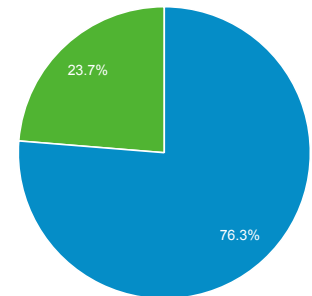

2021/06/01 - 2021/06/30
比較: 2021/05/01 - 2021/05/31

ユーザー サマリー

すべてのユーザー
+0.00% ユーザー

サマリー

2021/06/01 - 2021/06/30: ユーザー
2021/05/01 - 2021/05/31: ユーザー

New Visitor Returning Visitor
2021/06/01 - 2021/06/30

2021/05/01 - 2021/05/31

言語

言語	ユーザー	ユーザー (%)
1. ja		
2021/06/01 - 2021/06/30	2,981	69.88%
2021/05/01 - 2021/05/31	3,037	66.27%
変化率	-1.84%	5.45%
2. ja-jp		
2021/06/01 - 2021/06/30	1,010	23.68%
2021/05/01 - 2021/05/31	987	21.54%
変化率	2.33%	9.93%
3. en-us		
2021/06/01 - 2021/06/30	191	4.48%
2021/05/01 - 2021/05/31	288	6.28%
変化率	-33.68%	-28.75%
4. zh-cn		
2021/06/01 - 2021/06/30	59	1.38%