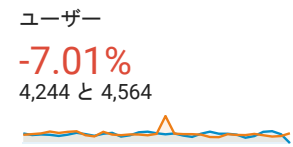

2021/06/01 - 2021/06/30
比較: 2021/05/01 - 2021/05/31

ユーザー サマリー

すべてのユーザー
+0.00% ユーザー

サマリー

2021/06/01 - 2021/06/30: ユーザー
2021/05/01 - 2021/05/31: ユーザー

New Visitor Returning Visitor
2021/06/01 - 2021/06/30

2021/05/01 - 2021/05/31

言語

言語	ユーザー	ユーザー (%)
1. ja		
2021/06/01 - 2021/06/30	2,981	69.88%
2021/05/01 - 2021/05/31	3,037	66.27%
変化率	-1.84%	5.45%
2. ja-jp		
2021/06/01 - 2021/06/30	1,010	23.68%
2021/05/01 - 2021/05/31	987	21.54%
変化率	2.33%	9.93%
3. en-us		
2021/06/01 - 2021/06/30	191	4.48%
2021/05/01 - 2021/05/31	288	6.28%
変化率	-33.68%	-28.75%
4. zh-cn		
2021/06/01 - 2021/06/30	59	1.38%