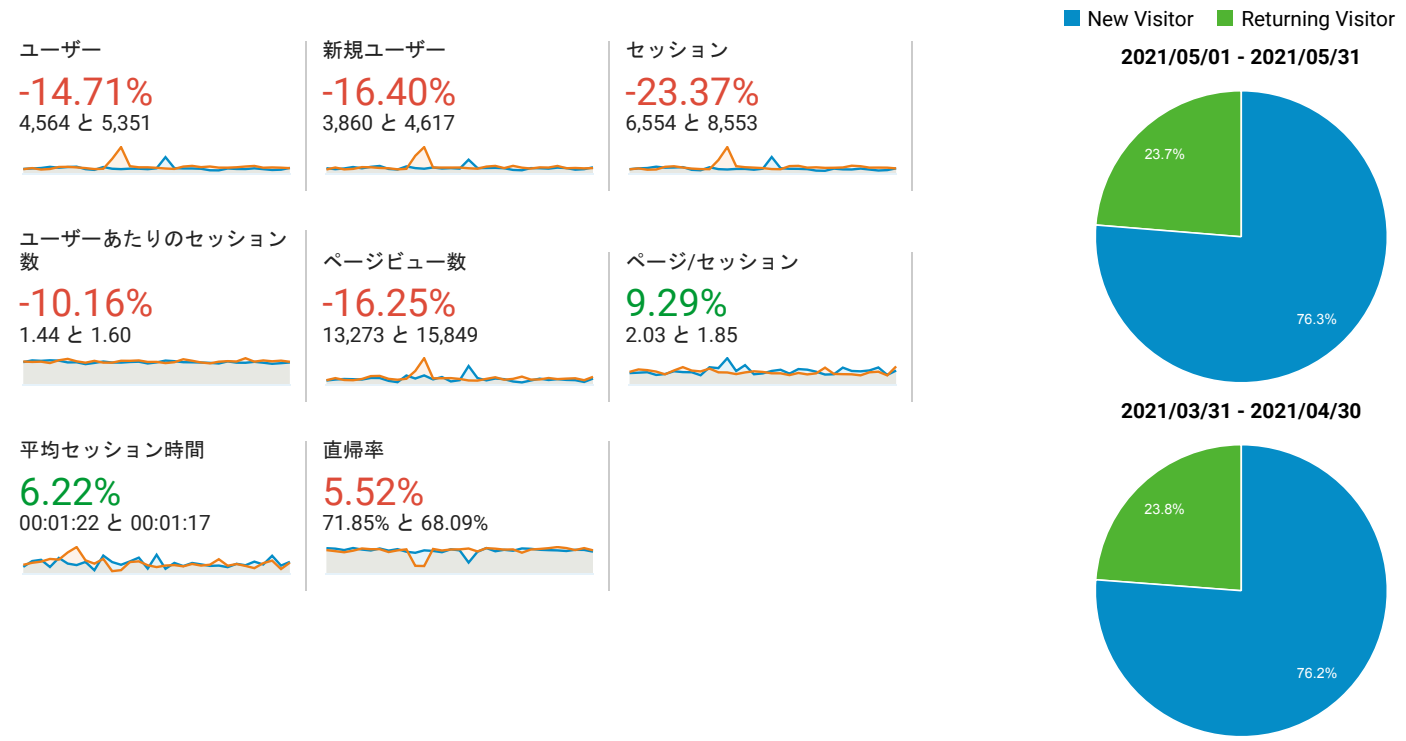

2021/05/01 - 2021/05/31
比較: 2021/03/31 - 2021/04/30

ユーザー サマリー

すべてのユーザー
+0.00% ユーザー

サマリー

2021/05/01 - 2021/05/31: ● ユーザー ● ページビュー数
2021/03/31 - 2021/04/30: ● ユーザー ● ページビュー数

言語	ユーザー	ユーザー (%)
1. ja		
2021/05/01 - 2021/05/31	3,037	66.27%
2021/03/31 - 2021/04/30	3,204	59.55%
変化率	-5.21%	11.27%
2. ja-jp		
2021/05/01 - 2021/05/31	987	21.54%
2021/03/31 - 2021/04/30	1,132	21.04%
変化率	-12.81%	2.35%
3. en-us		
2021/05/01 - 2021/05/31	288	6.28%
2021/03/31 - 2021/04/30	476	8.85%
変化率	-39.50%	-28.97%
4. en-gb		
2021/05/01 - 2021/05/31	77	1.68%

2021/03/31 - 2021/04/30	197	3.66%
变化率	-60.91%	-54.12%
5. zh-cn		
2021/05/01 - 2021/05/31	52	1.13%
2021/03/31 - 2021/04/30	64	1.19%
变化率	-18.75%	-4.62%
6. de-de		
2021/05/01 - 2021/05/31	11	0.24%
2021/03/31 - 2021/04/30	16	0.30%
变化率	-31.25%	-19.29%
7. it-it		
2021/05/01 - 2021/05/31	11	0.24%
2021/03/31 - 2021/04/30	15	0.28%
变化率	-26.67%	-13.91%
8. fr-fr		
2021/05/01 - 2021/05/31	10	0.22%
2021/03/31 - 2021/04/30	18	0.33%
变化率	-44.44%	-34.78%
9. de		
2021/05/01 - 2021/05/31	8	0.17%
2021/03/31 - 2021/04/30	21	0.39%
变化率	-61.90%	-55.28%
10. fr		
2021/05/01 - 2021/05/31	8	0.17%
2021/03/31 - 2021/04/30	14	0.26%
变化率	-42.86%	-32.92%