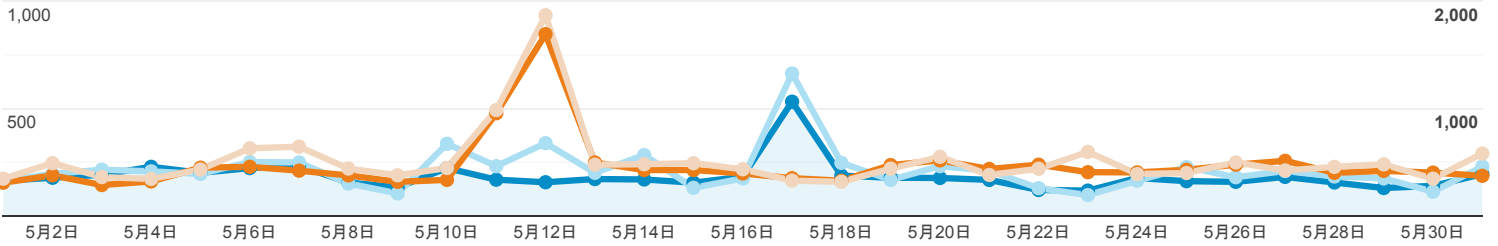

2021/05/01 - 2021/05/31
比較: 2021/03/31 - 2021/04/30

ユーザー サマリー

すべてのユーザー
+0.00% ユーザー

サマリー

2021/05/01 - 2021/05/31: ● ユーザー ● ページビュー数
2021/03/31 - 2021/04/30: ● ユーザー ● ページビュー数

言語	ユーザー	ユーザー (%)
1. ja		
2021/05/01 - 2021/05/31	3,037	66.27%
2021/03/31 - 2021/04/30	3,204	59.55%
変化率	-5.21%	11.27%
2. ja-jp		
2021/05/01 - 2021/05/31	987	21.54%
2021/03/31 - 2021/04/30	1,132	21.04%
変化率	-12.81%	2.35%
3. en-us		
2021/05/01 - 2021/05/31	288	6.28%
2021/03/31 - 2021/04/30	476	8.85%
変化率	-39.50%	-28.97%
4. en-gb		
2021/05/01 - 2021/05/31	77	1.68%