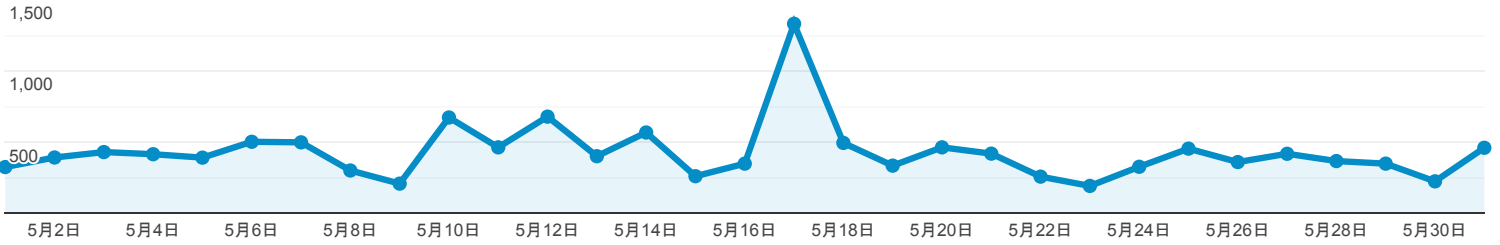

すべてのユーザー
100.00% ページビュー数

2021/05/01 - 2021/05/31

エクスプローラ

● ページビュー数

ページタイトル	ページビュー数	ページ別訪問数	平均ページ滞在時間	閲覧開始数	直帰率	離脱率	ページの価値
	13,273 全体に対する割合: 100.00% (13,273)	9,300 全体に対する割合: 100.00% (9,300)	00:01:20 ビューの平均: 00:01:20 (0.00%)	6,554 全体に対する割合: 100.00% (6,554)	71.85% ビューの平均: 71.85% (0.00%)	49.38% ビューの平均: 49.38% (0.00%)	$0.00 全体に対する割合: 0.00% ($0.00)
1. 杉並区スポーツ少年団 野球部会 |すぎなみ地域コム	1,622 (12.22%)	1,367 (14.70%)	00:06:03	1,363 (20.80%)	86.87%	83.79%	$0.00 (0.00%)
2. すぎなみ地域コム	1,520 (11.45%)	1,023 (11.00%)	00:01:17	862 (13.15%)	56.15%	43.95%	$0.00 (0.00%)
3. 団体検索|すぎなみ地域コム	1,404 (10.58%)	891 (9.58%)	00:00:29	95 (1.45%)	14.74%	7.26%	$0.00 (0.00%)
4. 杉並区地区町連・自治会|すぎなみ地域コム	906 (6.83%)	225 (2.42%)	00:00:26	131 (2.00%)	0.76%	14.24%	$0.00 (0.00%)
5. (not set)	854 (6.43%)	416 (4.47%)	00:00:09	416 (6.35%)	13.46%	48.71%	$0.00 (0.00%)
6. 各種説明会のご案内|すぎなみ地域コム	472 (3.56%)	67 (0.72%)	00:00:29	22 (0.34%)	63.64%	9.11%	$0.00 (0.00%)
7. イベント・講座検索|すぎなみ地域コム	335 (2.52%)	242 (2.60%)	00:01:03	25 (0.38%)	52.00%	21.19%	$0.00 (0.00%)
8. 永福和泉地域区民センター協議会 |すぎなみ地域コム	193 (1.45%)	166 (1.78%)	00:04:41	160 (2.44%)	81.25%	78.76%	$0.00 (0.00%)
9. 杉並区バドミントン連盟 |すぎなみ地域コム	181 (1.36%)	159 (1.71%)	00:02:01	158 (2.41%)	85.44%	85.08%	$0.00 (0.00%)
10. グロービスの教室 |すぎなみ地域コム	170 (1.28%)	154 (1.66%)	00:01:19	147 (2.24%)	89.12%	86.47%	$0.00 (0.00%)
11. 登録団体の方|すぎなみ地域コム	162 (1.22%)	88 (0.95%)	00:00:22	8 (0.12%)	12.50%	8.64%	$0.00 (0.00%)
12. すぎなみ大人塾連 |すぎなみ地域コム	154 (1.16%)	145 (1.56%)	00:05:44	129 (1.97%)	88.37%	83.12%	$0.00 (0.00%)
13. 杉並区サッカー連盟 |すぎなみ地域コム	149 (1.12%)	133 (1.43%)	00:03:14	133 (2.03%)	87.97%	88.59%	$0.00 (0.00%)
14. 杉並区立方南小学校 学校支援本部 |すぎなみ地域コム	126 (0.95%)	115 (1.24%)	00:03:11	111 (1.69%)	88.29%	86.51%	$0.00 (0.00%)
15. 杉並区陸上競技協会 |すぎなみ地域コム	105 (0.79%)	96 (1.03%)	00:03:38	93 (1.42%)	90.32%	87.62%	$0.00 (0.00%)
16. 特定非営利活動法人 わがまちいちばんの会 |すぎなみ地域コム	105 (0.79%)	95 (1.02%)	00:02:20	42 (0.64%)	85.71%	54.29%	$0.00 (0.00%)
17. 杉並区地域包括支援センターケア24 南荻窪 |すぎなみ地域コム	96 (0.72%)	80 (0.86%)	00:02:08	70 (1.07%)	68.57%	63.54%	$0.00 (0.00%)
18. 杉並区ゴルフ連盟 |すぎなみ地域コム	91 (0.69%)	71 (0.76%)	00:03:59	68 (1.04%)	79.41%	71.43%	$0.00 (0.00%)
19. デジタルチラシ検索|すぎなみ地域コム	85 (0.64%)	73 (0.78%)	00:00:59	8 (0.12%)	37.50%	30.59%	$0.00 (0.00%)
20. 本サイトについて |すぎなみ地域コム	80 (0.60%)	39 (0.42%)	00:00:58	4 (0.06%)	50.00%	17.50%	$0.00 (0.00%)