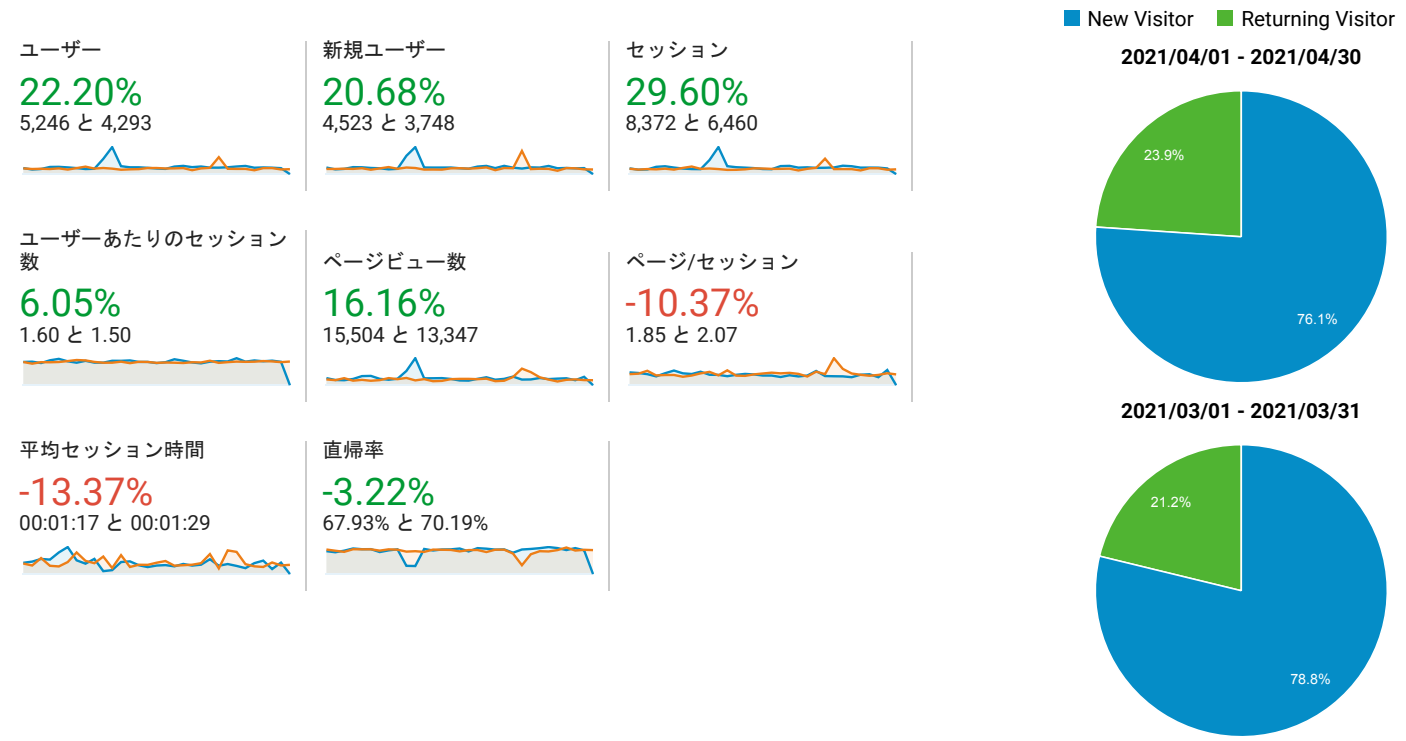

2021/04/01 - 2021/04/30
比較: 2021/03/01 - 2021/03/31

ユーザー サマリー

すべてのユーザー
+0.00% ユーザー

サマリー

2021/04/01 - 2021/04/30: ユーザー ページビュー数
2021/03/01 - 2021/03/31: ユーザー ページビュー数

言語	ユーザー	ユーザー (%)
1. ja		
2021/04/01 - 2021/04/30	3,134	59.41%
2021/03/01 - 2021/03/31	2,746	63.62%
変化率	14.13%	-6.62%
2. ja-jp		
2021/04/01 - 2021/04/30	1,099	20.83%
2021/03/01 - 2021/03/31	1,050	24.33%
変化率	4.67%	-14.36%
3. en-us		
2021/04/01 - 2021/04/30	476	9.02%
2021/03/01 - 2021/03/31	258	5.98%
変化率	84.50%	50.95%
4. en-gb		
2021/04/01 - 2021/04/30	197	3.73%

2021/03/01 - 2021/03/31	80		1.85%
变化率	146.25%		101.48%
5. zh-cn			
2021/04/01 - 2021/04/30	62		1.18%
2021/03/01 - 2021/03/31	44		1.02%
变化率	40.91%		15.29%
6. de			
2021/04/01 - 2021/04/30	21		0.40%
2021/03/01 - 2021/03/31	10		0.23%
变化率	110.00%		71.82%
7. tr-tr			
2021/04/01 - 2021/04/30	19		0.36%
2021/03/01 - 2021/03/31	9		0.21%
变化率	111.11%		72.73%
8. fr-fr			
2021/04/01 - 2021/04/30	18		0.34%
2021/03/01 - 2021/03/31	6		0.14%
变化率	200.00%		145.46%
9. de-de			
2021/04/01 - 2021/04/30	16		0.30%
2021/03/01 - 2021/03/31	2		0.05%
变化率	700.00%		554.56%
10. es-es			
2021/04/01 - 2021/04/30	16		0.30%
2021/03/01 - 2021/03/31	6		0.14%
变化率	166.67%		118.19%