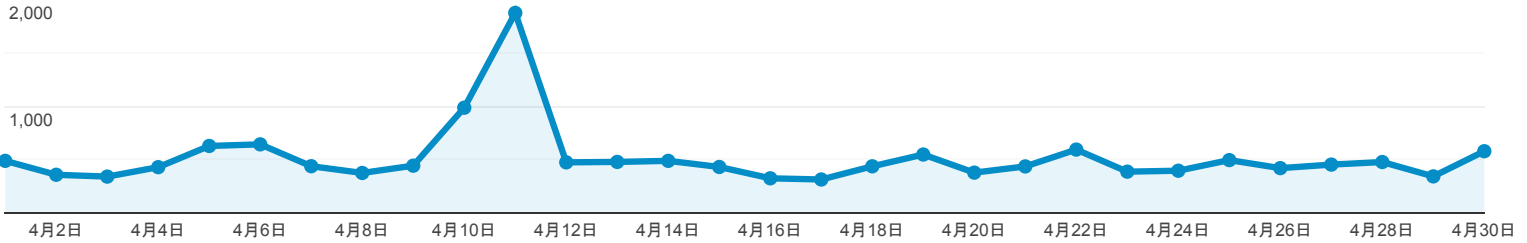

すべてのユーザー
100.00% ページビュー数

2021/04/01 - 2021/04/30

エクスプローラ

● ページビュー数

ページタイトル	ページビュー数	ページ別訪問数	平均ページ滞在時間	閲覧開始数	直帰率	離脱率	ページの価値
	15,504 全体に対する割合: 100.00% (15,504)	11,216 全体に対する割合: 100.00% (11,216)	00:01:30 ビューの平均: 00:01:30 (0.00%)	8,372 全体に対する割合: 100.00% (8,372)	67.93% ビューの平均: 67.93% (0.00%)	54.00% ビューの平均: 54.00% (0.00%)	$0.00 全体に対する割合: 0.00% ($0.00)
1. 杉並区スポーツ少年団 野球部会 |すぎなみ地域コム	2,884 (18.60%)	2,352 (20.97%)	00:06:39	2,345 (28.01%)	87.21%	81.17%	$0.00 (0.00%)
2. (not set)	2,163 (13.95%)	1,083 (9.66%)	00:00:09	1,083 (12.94%)	0.37%	50.07%	$0.00 (0.00%)
3. すぎなみ地域コム	1,381 (8.91%)	983 (8.76%)	00:01:07	824 (9.84%)	56.07%	46.34%	$0.00 (0.00%)
4. 団体検索|すぎなみ地域コム	1,354 (8.73%)	856 (7.63%)	00:00:23	72 (0.86%)	27.78%	8.57%	$0.00 (0.00%)
5. 杉並区地区町連・自治会|すぎなみ地域コム	802 (5.17%)	237 (2.11%)	00:00:26	161 (1.92%)	0.00%	17.08%	$0.00 (0.00%)
6. イベント・講座検索|すぎなみ地域コム	275 (1.77%)	178 (1.59%)	00:00:52	25 (0.30%)	28.00%	18.18%	$0.00 (0.00%)
7. 杉並区バドミントン連盟 |すぎなみ地域コム	258 (1.66%)	233 (2.08%)	00:02:53	227 (2.71%)	86.78%	85.27%	$0.00 (0.00%)
8. 杉並区サッカー連盟 |すぎなみ地域コム	211 (1.36%)	194 (1.73%)	00:05:16	188 (2.25%)	91.49%	87.68%	$0.00 (0.00%)
9. グロービスの教室 |すぎなみ地域コム	193 (1.24%)	169 (1.51%)	00:03:02	165 (1.97%)	87.27%	86.01%	$0.00 (0.00%)
10. 登録団体の方|すぎなみ地域コム	193 (1.24%)	143 (1.27%)	00:00:43	18 (0.22%)	33.33%	17.10%	$0.00 (0.00%)
11. 永福和泉地域区民センター協議会 |すぎなみ地域コム	192 (1.24%)	160 (1.43%)	00:01:50	156 (1.86%)	79.49%	77.08%	$0.00 (0.00%)
12. 杉並区立方南小学校 学校支援本部 |すぎなみ地域コム	162 (1.04%)	148 (1.32%)	00:04:24	144 (1.72%)	90.97%	89.51%	$0.00 (0.00%)
13. 杉並区陸上競技協会 |すぎなみ地域コム	146 (0.94%)	128 (1.14%)	00:00:55	126 (1.51%)	88.10%	84.93%	$0.00 (0.00%)
14. デジタルチラシ検索|すぎなみ地域コム	121 (0.78%)	102 (0.91%)	00:02:06	2 (0.02%)	100.00%	23.14%	$0.00 (0.00%)
15. 特定非営利活動法人 わがまちいちばんの会 |すぎなみ地域コム	117 (0.75%)	93 (0.83%)	00:02:32	37 (0.44%)	81.08%	42.74%	$0.00 (0.00%)
16. 地域コムからのお知らせ|すぎなみ地域コム	112 (0.72%)	71 (0.63%)	00:00:29	5 (0.06%)	40.00%	10.71%	$0.00 (0.00%)
17. 杉並区地域包括支援センターケア24 南荻窪 |すぎなみ地域コム	110 (0.71%)	95 (0.85%)	00:01:37	77 (0.92%)	70.13%	62.73%	$0.00 (0.00%)
18. 特定非営利活動法人 杉並さわやかウォーキング (略称:SSW) |すぎなみ地域コム	95 (0.61%)	77 (0.69%)	00:01:51	40 (0.48%)	77.50%	52.63%	$0.00 (0.00%)
19. 新規登録 |すぎなみ地域コム	93 (0.60%)	80 (0.71%)	00:02:32	20 (0.24%)	75.00%	39.78%	$0.00 (0.00%)
20. 松庵東町会 |すぎなみ地域コム	87 (0.56%)	51 (0.45%)	00:05:31	43 (0.51%)	58.14%	50.57%	$0.00 (0.00%)