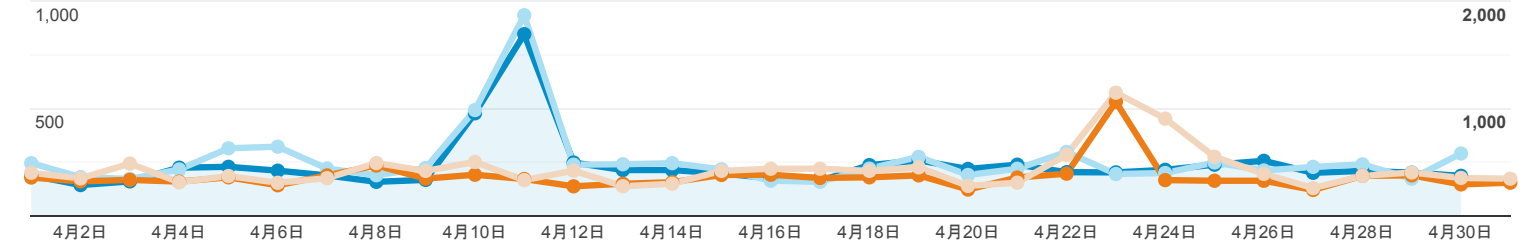

2021/04/01 - 2021/04/30
比較: 2021/03/01 - 2021/03/31

ユーザー サマリー

すべてのユーザー
+0.00% ユーザー

サマリー

2021/04/01 - 2021/04/30: ユーザー ページビュー数
2021/03/01 - 2021/03/31: ユーザー ページビュー数

言語	ユーザー	ユーザー (%)
1. ja		
2021/04/01 - 2021/04/30	3,134	59.41%
2021/03/01 - 2021/03/31	2,746	63.62%
変化率	14.13%	-6.62%
2. ja-jp		
2021/04/01 - 2021/04/30	1,099	20.83%
2021/03/01 - 2021/03/31	1,050	24.33%
変化率	4.67%	-14.36%
3. en-us		
2021/04/01 - 2021/04/30	476	9.02%
2021/03/01 - 2021/03/31	258	5.98%
変化率	84.50%	50.95%
4. en-gb		
2021/04/01 - 2021/04/30	197	3.73%

2021/03/01 - 2021/03/31	80		1.85%
变化率	146.25%		101.48%
5. zh-cn			
2021/04/01 - 2021/04/30	62		1.18%
2021/03/01 - 2021/03/31	44		1.02%
变化率	40.91%		15.29%
6. de			
2021/04/01 - 2021/04/30	21		0.40%
2021/03/01 - 2021/03/31	10		0.23%
变化率	110.00%		71.82%
7. tr-tr			
2021/04/01 - 2021/04/30	19		0.36%
2021/03/01 - 2021/03/31	9		0.21%
变化率	111.11%		72.73%
8. fr-fr			
2021/04/01 - 2021/04/30	18		0.34%
2021/03/01 - 2021/03/31	6		0.14%
变化率	200.00%		145.46%
9. de-de			
2021/04/01 - 2021/04/30	16		0.30%
2021/03/01 - 2021/03/31	2		0.05%
变化率	700.00%		554.56%
10. es-es			
2021/04/01 - 2021/04/30	16		0.30%
2021/03/01 - 2021/03/31	6		0.14%
变化率	166.67%		118.19%