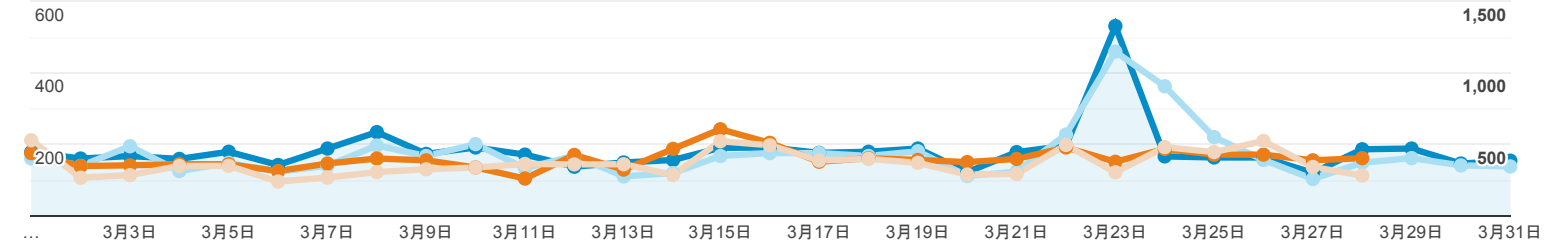

2021/03/01 - 2021/03/31
比較: 2021/02/01 - 2021/02/28

ユーザー サマリー

すべてのユーザー
+0.00% ユーザー

サマリー

2021/03/01 - 2021/03/31: ユーザー ページビュー数
2021/02/01 - 2021/02/28: ユーザー ページビュー数

New Visitor Returning Visitor

言語	ユーザー	ユーザー (%)
1. ja		
2021/03/01 - 2021/03/31	2,746	63.62%
2021/02/01 - 2021/02/28	2,426	67.94%
変化率	13.19%	-6.35%
2. ja-jp		
2021/03/01 - 2021/03/31	1,050	24.33%
2021/02/01 - 2021/02/28	1,016	28.45%
変化率	3.35%	-14.49%
3. en-us		
2021/03/01 - 2021/03/31	258	5.98%
2021/02/01 - 2021/02/28	73	2.04%
変化率	253.42%	192.42%
4. en-gb		
2021/03/01 - 2021/03/31	80	1.85%

2021/02/01 - 2021/02/28	5		0.14%
变化率	1,500.00%		1,223.82%
5. zh-cn			
2021/03/01 - 2021/03/31	44		1.02%
2021/02/01 - 2021/02/28	39		1.09%
变化率	12.82%		-6.65%
6. de			
2021/03/01 - 2021/03/31	10		0.23%
2021/02/01 - 2021/02/28	0		0.00%
变化率	100.00%		100.00%
7. it-it			
2021/03/01 - 2021/03/31	9		0.21%
2021/02/01 - 2021/02/28	1		0.03%
变化率	800.00%		644.65%
8. tr-tr			
2021/03/01 - 2021/03/31	9		0.21%
2021/02/01 - 2021/02/28	0		0.00%
变化率	100.00%		100.00%
9. id			
2021/03/01 - 2021/03/31	8		0.19%
2021/02/01 - 2021/02/28	0		0.00%
变化率	100.00%		100.00%
10. pt-br			
2021/03/01 - 2021/03/31	8		0.19%
2021/02/01 - 2021/02/28	1		0.03%
变化率	700.00%		561.91%