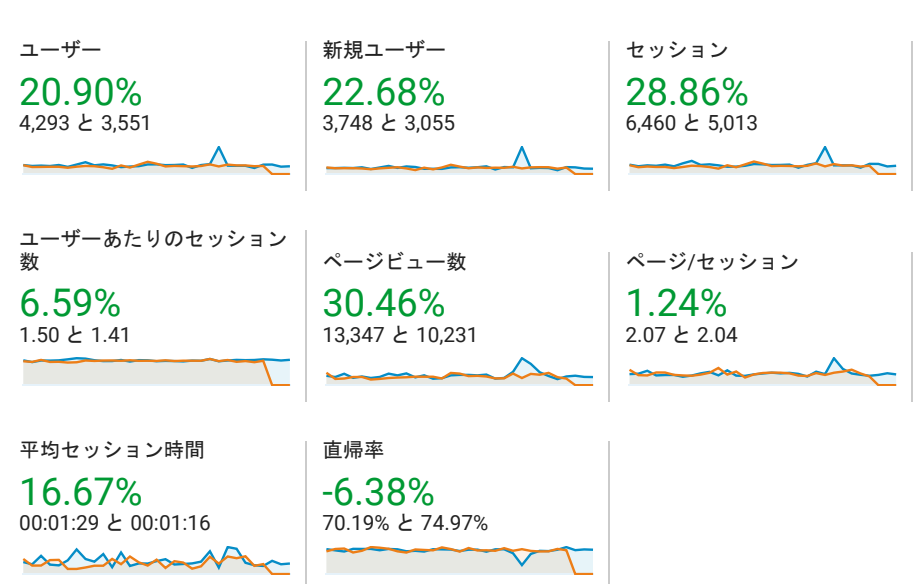

2021/03/01 - 2021/03/31
比較: 2021/02/01 - 2021/02/28

ユーザー サマリー

すべてのユーザー
+0.00% ユーザー

サマリー

2021/03/01 - 2021/03/31: ユーザー ページビュー数
2021/02/01 - 2021/02/28: ユーザー ページビュー数

New Visitor Returning Visitor

言語	ユーザー	ユーザー (%)
1. ja		
2021/03/01 - 2021/03/31	2,746	63.62%
2021/02/01 - 2021/02/28	2,426	67.94%
変化率	13.19%	-6.35%
2. ja-jp		
2021/03/01 - 2021/03/31	1,050	24.33%
2021/02/01 - 2021/02/28	1,016	28.45%
変化率	3.35%	-14.49%
3. en-us		
2021/03/01 - 2021/03/31	258	5.98%
2021/02/01 - 2021/02/28	73	2.04%
変化率	253.42%	192.42%
4. en-gb		
2021/03/01 - 2021/03/31	80	1.85%