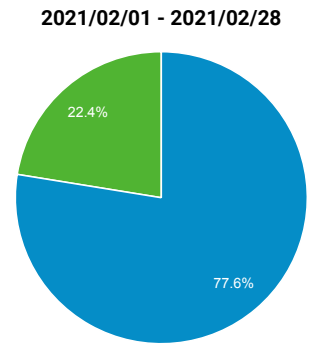

2021/03/01 - 2021/03/31
比較: 2021/02/01 - 2021/02/28

ユーザー サマリー

すべてのユーザー
+0.00% ユーザー

サマリー

2021/03/01 - 2021/03/31: ユーザー ページビュー数
2021/02/01 - 2021/02/28: ユーザー ページビュー数

New Visitor Returning Visitor

言語	ユーザー	ユーザー (%)
1. ja		
2021/03/01 - 2021/03/31	2,746	63.62%
2021/02/01 - 2021/02/28	2,426	67.94%
変化率	13.19%	-6.35%
2. ja-jp		
2021/03/01 - 2021/03/31	1,050	24.33%
2021/02/01 - 2021/02/28	1,016	28.45%
変化率	3.35%	-14.49%
3. en-us		
2021/03/01 - 2021/03/31	258	5.98%
2021/02/01 - 2021/02/28	73	2.04%
変化率	253.42%	192.42%
4. en-gb		
2021/03/01 - 2021/03/31	80	1.85%

2021/02/01 - 2021/02/28	5		0.14%
变化率	1,500.00%		1,223.82%
5. zh-cn			
2021/03/01 - 2021/03/31	44		1.02%
2021/02/01 - 2021/02/28	39		1.09%
变化率	12.82%		-6.65%
6. de			
2021/03/01 - 2021/03/31	10		0.23%
2021/02/01 - 2021/02/28	0		0.00%
变化率	100.00%		100.00%
7. it-it			
2021/03/01 - 2021/03/31	9		0.21%
2021/02/01 - 2021/02/28	1		0.03%
变化率	800.00%		644.65%
8. tr-tr			
2021/03/01 - 2021/03/31	9		0.21%
2021/02/01 - 2021/02/28	0		0.00%
变化率	100.00%		100.00%
9. id			
2021/03/01 - 2021/03/31	8		0.19%
2021/02/01 - 2021/02/28	0		0.00%
变化率	100.00%		100.00%
10. pt-br			
2021/03/01 - 2021/03/31	8		0.19%
2021/02/01 - 2021/02/28	1		0.03%
变化率	700.00%		561.91%