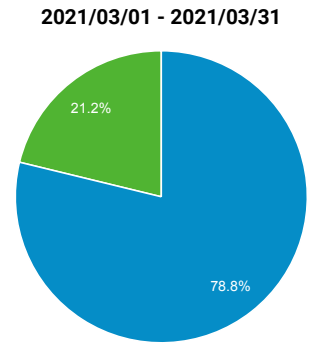

2021/03/01 - 2021/03/31
比較: 2021/02/01 - 2021/02/28

ユーザー サマリー

すべてのユーザー
+0.00% ユーザー

サマリー

2021/03/01 - 2021/03/31: ユーザー ページビュー数
2021/02/01 - 2021/02/28: ユーザー ページビュー数

New Visitor Returning Visitor

言語	ユーザー	ユーザー (%)
1. ja		
2021/03/01 - 2021/03/31	2,746	63.62%
2021/02/01 - 2021/02/28	2,426	67.94%
変化率	13.19%	-6.35%
2. ja-jp		
2021/03/01 - 2021/03/31	1,050	24.33%
2021/02/01 - 2021/02/28	1,016	28.45%
変化率	3.35%	-14.49%
3. en-us		
2021/03/01 - 2021/03/31	258	5.98%
2021/02/01 - 2021/02/28	73	2.04%
変化率	253.42%	192.42%
4. en-gb		
2021/03/01 - 2021/03/31	80	1.85%

2021/02/01 - 2021/02/28	5		0.14%
变化率	1,500.00%		1,223.82%
5. zh-cn			
2021/03/01 - 2021/03/31	44		1.02%
2021/02/01 - 2021/02/28	39		1.09%
变化率	12.82%		-6.65%
6. de			
2021/03/01 - 2021/03/31	10		0.23%
2021/02/01 - 2021/02/28	0		0.00%
变化率	100.00%		100.00%
7. it-it			
2021/03/01 - 2021/03/31	9		0.21%
2021/02/01 - 2021/02/28	1		0.03%
变化率	800.00%		644.65%
8. tr-tr			
2021/03/01 - 2021/03/31	9		0.21%
2021/02/01 - 2021/02/28	0		0.00%
变化率	100.00%		100.00%
9. id			
2021/03/01 - 2021/03/31	8		0.19%
2021/02/01 - 2021/02/28	0		0.00%
变化率	100.00%		100.00%
10. pt-br			
2021/03/01 - 2021/03/31	8		0.19%
2021/02/01 - 2021/02/28	1		0.03%
变化率	700.00%		561.91%