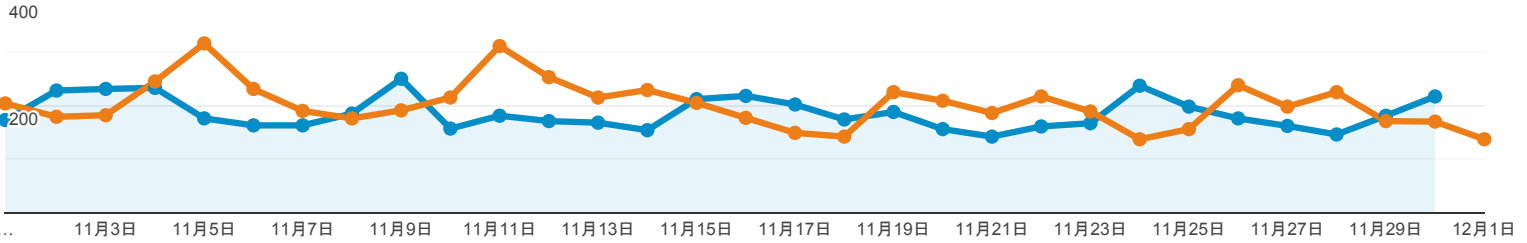

2020/11/01 - 2020/11/30
比較: 2020/10/01 - 2020/10/31

ユーザー サマリー

すべてのユーザー
+0.00% ユーザー

サマリー

2020/11/01 - 2020/11/30: ユーザー
2020/10/01 - 2020/10/31: ユーザー

■ New Visitor ■ Returning Visitor

2020/11/01 - 2020/11/30

2020/10/01 - 2020/10/31

言語

ユーザー ユーザー (%)

1. ja

2020/11/01 - 2020/11/30	2,772	67.64%
2020/10/01 - 2020/10/31	3,063	66.50%

変化率

-9.50% **1.72%**

2. ja-jp

2020/11/01 - 2020/11/30	1,210	29.53%
2020/10/01 - 2020/10/31	1,420	30.83%