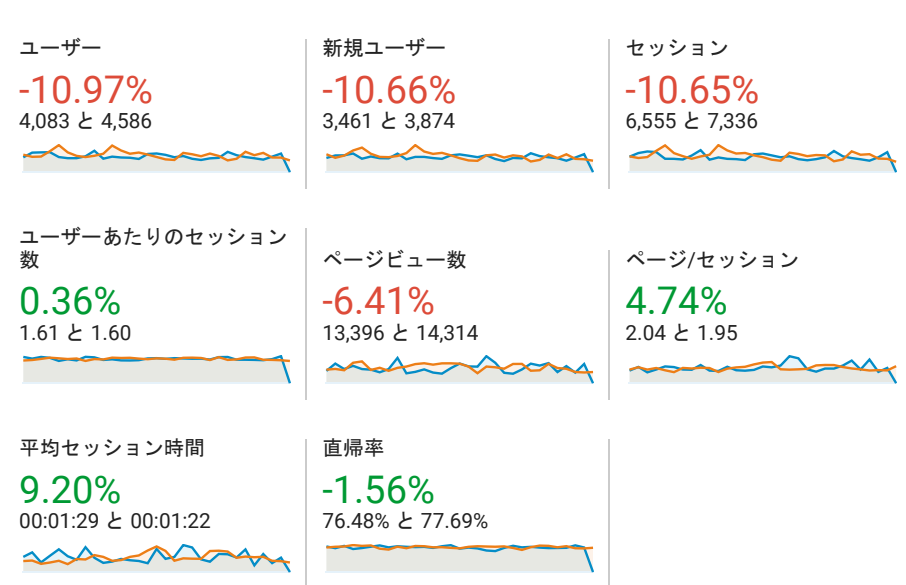

2020/11/01 - 2020/11/30
比較: 2020/10/01 - 2020/10/31

ユーザー サマリー

すべてのユーザー
+0.00% ユーザー

サマリー

2020/11/01 - 2020/11/30: ユーザー
2020/10/01 - 2020/10/31: ユーザー

■ New Visitor ■ Returning Visitor

2020/11/01 - 2020/11/30

2020/10/01 - 2020/10/31

言語

ユーザー ユーザー (%)

1. ja

2020/11/01 - 2020/11/30	2,772	67.64%
2020/10/01 - 2020/10/31	3,063	66.50%

変化率

-9.50% **1.72%**

2. ja-jp

2020/11/01 - 2020/11/30	1,210	29.53%
2020/10/01 - 2020/10/31	1,420	30.83%