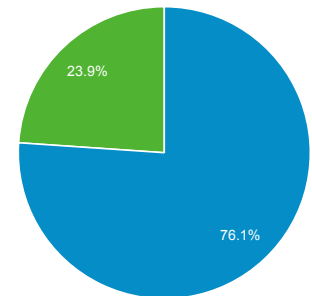

2020/11/01 - 2020/11/30
比較: 2020/10/01 - 2020/10/31

ユーザー サマリー

すべてのユーザー
+0.00% ユーザー

サマリー

2020/11/01 - 2020/11/30: ユーザー
2020/10/01 - 2020/10/31: ユーザー

■ New Visitor ■ Returning Visitor

2020/11/01 - 2020/11/30

2020/10/01 - 2020/10/31

言語

ユーザー ユーザー (%)

1. ja

2020/11/01 - 2020/11/30	2,772	67.64%
2020/10/01 - 2020/10/31	3,063	66.50%

変化率

-9.50% **1.72%**

2. ja-jp

2020/11/01 - 2020/11/30	1,210	29.53%
2020/10/01 - 2020/10/31	1,420	30.83%