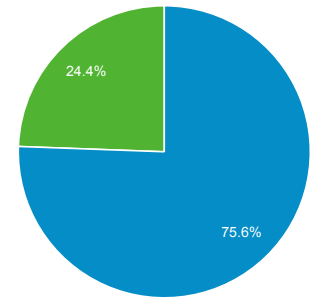

2020/11/01 - 2020/11/30
比較: 2020/10/01 - 2020/10/31

ユーザー サマリー

すべてのユーザー
+0.00% ユーザー

サマリー

2020/11/01 - 2020/11/30: ユーザー
2020/10/01 - 2020/10/31: ユーザー

■ New Visitor ■ Returning Visitor

2020/11/01 - 2020/11/30

2020/10/01 - 2020/10/31

言語

ユーザー ユーザー (%)

1. ja

2020/11/01 - 2020/11/30	2,772	67.64%
2020/10/01 - 2020/10/31	3,063	66.50%

変化率

-9.50% **1.72%**

2. ja-jp

2020/11/01 - 2020/11/30	1,210	29.53%
2020/10/01 - 2020/10/31	1,420	30.83%