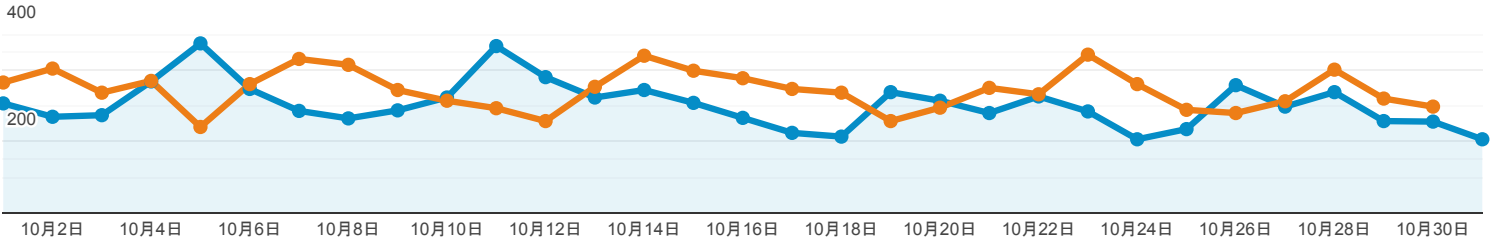

2020/10/01 - 2020/10/31
比較: 2020/09/01 - 2020/09/30

ユーザー サマリー

すべてのユーザー
+0.00% ユーザー

サマリー

2020/10/01 - 2020/10/31: ユーザー
2020/09/01 - 2020/09/30: ユーザー

言語	ユーザー	ユーザー (%)
1. ja		
2020/10/01 - 2020/10/31	3,063	66.50%
2020/09/01 - 2020/09/30	3,203	65.47%
変化率	-4.37%	1.57%
2. ja-jp		
2020/10/01 - 2020/10/31	1,420	30.83%
2020/09/01 - 2020/09/30	1,516	30.99%
変化率	-6.33%	-0.52%
3. en-us		
2020/10/01 - 2020/10/31	69	1.50%
2020/09/01 - 2020/09/30	107	2.19%
変化率	-35.51%	-31.51%
4. zh-cn		
2020/10/01 - 2020/10/31	29	0.63%