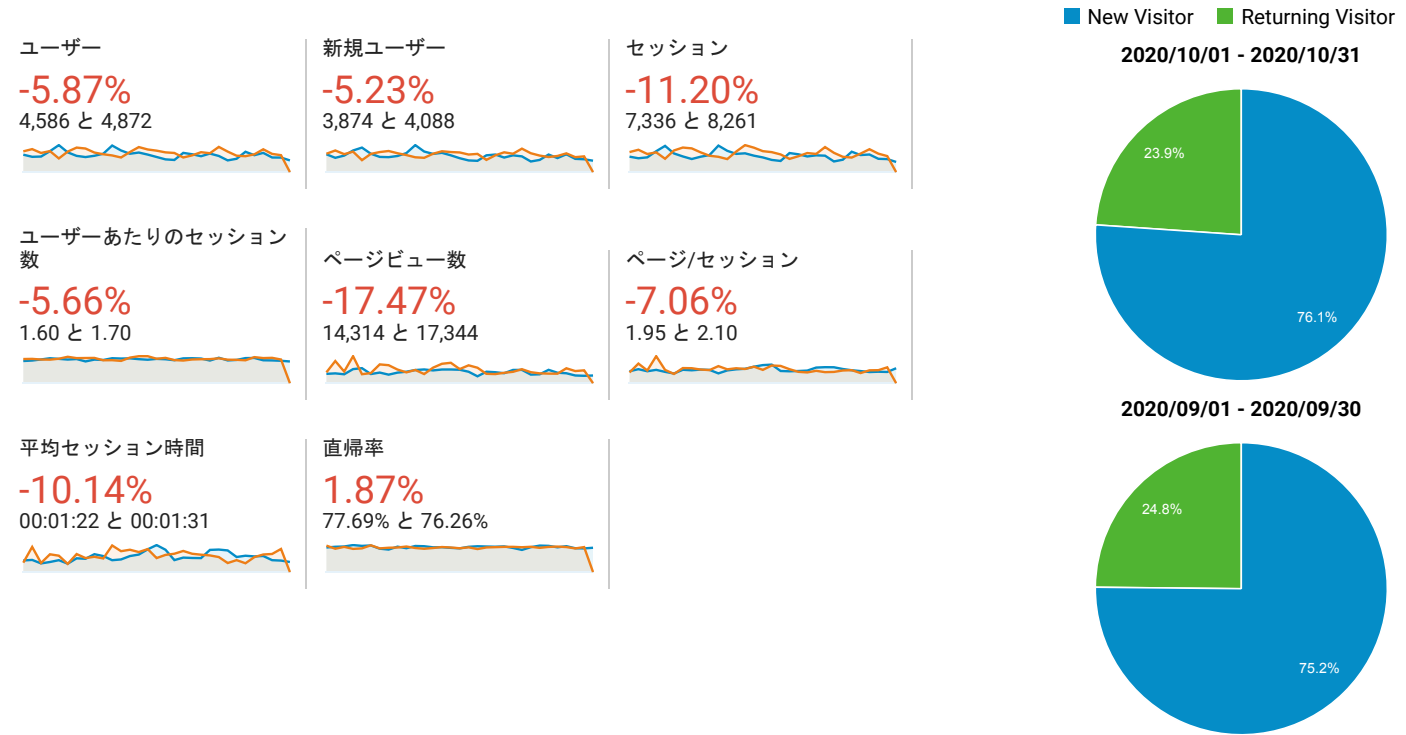

2020/10/01 - 2020/10/31
比較: 2020/09/01 - 2020/09/30

ユーザー サマリー

すべてのユーザー
+0.00% ユーザー

サマリー

2020/10/01 - 2020/10/31: ユーザー
2020/09/01 - 2020/09/30: ユーザー

言語	ユーザー	ユーザー (%)
1. ja		
2020/10/01 - 2020/10/31	3,063	66.50%
2020/09/01 - 2020/09/30	3,203	65.47%
変化率	-4.37%	1.57%
2. ja-jp		
2020/10/01 - 2020/10/31	1,420	30.83%
2020/09/01 - 2020/09/30	1,516	30.99%
変化率	-6.33%	-0.52%
3. en-us		
2020/10/01 - 2020/10/31	69	1.50%
2020/09/01 - 2020/09/30	107	2.19%
変化率	-35.51%	-31.51%
4. zh-cn		
2020/10/01 - 2020/10/31	29	0.63%