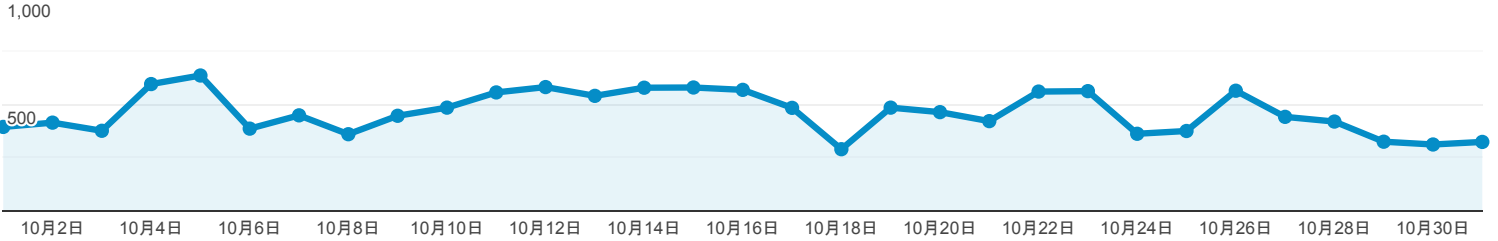

すべてのユーザー
100.00% ページビュー数

2020/10/01 - 2020/10/31

エクスプローラ

● ページビュー数

ページタイトル	ページビュー数	ページ別訪問数	平均ページ滞在時間	閲覧開始数	直帰率	離脱率	ページの価値
	14,314 全体に対する割合: 100.00% (14,314)	10,481 全体に対する割合: 100.00% (10,481)	00:01:26 ビューの平均: 00:01:26 (0.00%)	7,336 全体に対する割合: 100.00% (7,336)	77.69% ビューの平均: 77.69% (0.00%)	51.25% ビューの平均: 51.25% (0.00%)	$0.00 全体に対する割合: 0.00% ($0.00)
1. 杉並区スポーツ少年団 野球部会 |すぎなみ地域コム	2,276 (15.90%)	1,977 (18.86%)	00:04:42	1,975 (26.92%)	87.80%	86.56%	$0.00 (0.00%)
2. すぎなみ地域コム	1,531 (10.70%)	987 (9.42%)	00:01:27	805 (10.97%)	50.31%	39.45%	$0.00 (0.00%)
3. 団体検索|すぎなみ地域コム	1,386 (9.68%)	842 (8.03%)	00:00:33	67 (0.91%)	20.90%	6.78%	$0.00 (0.00%)
4. 杉並区地区町連・自治会|すぎなみ地域コム	1,103 (7.71%)	224 (2.14%)	00:00:22	150 (2.04%)	0.00%	11.88%	$0.00 (0.00%)
5. 杉並区サッカー連盟 |すぎなみ地域コム	604 (4.22%)	528 (5.04%)	00:03:13	525 (7.16%)	86.10%	84.11%	$0.00 (0.00%)
6. イベント・講座検索|すぎなみ地域コム	494 (3.45%)	320 (3.05%)	00:00:40	32 (0.44%)	37.50%	12.35%	$0.00 (0.00%)
7. すぎなみ舞祭実行委員会 |すぎなみ地域コム	475 (3.32%)	418 (3.99%)	00:02:07	414 (5.64%)	87.44%	86.32%	$0.00 (0.00%)
8. 登録団体の方|すぎなみ地域コム	380 (2.65%)	202 (1.93%)	00:00:47	16 (0.22%)	25.00%	9.47%	$0.00 (0.00%)
9. デジタルチラシ検索|すぎなみ地域コム	295 (2.06%)	212 (2.02%)	00:00:44	4 (0.05%)	25.00%	10.85%	$0.00 (0.00%)
10. 杉並区バドミントン連盟 |すぎなみ地域コム	230 (1.61%)	211 (2.01%)	00:03:31	208 (2.84%)	91.35%	88.26%	$0.00 (0.00%)
11. グロービスの教室 |すぎなみ地域コム	189 (1.32%)	170 (1.62%)	00:03:34	167 (2.28%)	88.62%	86.24%	$0.00 (0.00%)
12. 杉並区陸上競技協会 |すぎなみ地域コム	183 (1.28%)	161 (1.54%)	00:01:47	158 (2.15%)	86.08%	84.70%	$0.00 (0.00%)
13. 杉並区立方南小学校 学校支援本部 |すぎなみ地域コム	158 (1.10%)	141 (1.35%)	00:02:26	136 (1.85%)	91.18%	86.08%	$0.00 (0.00%)
14. 永福和泉地域区民センター協議会 |すぎなみ地域コム	144 (1.01%)	122 (1.16%)	00:01:53	112 (1.53%)	79.46%	72.92%	$0.00 (0.00%)
15. 各種説明会のご案内|すぎなみ地域コム	105 (0.73%)	59 (0.56%)	00:01:55	25 (0.34%)	68.00%	28.57%	$0.00 (0.00%)
16. 地域コムからのお知らせ|すぎなみ地域コム	100 (0.70%)	65 (0.62%)	00:00:32	1 (0.01%)	0.00%	13.00%	$0.00 (0.00%)
17. 杉並区地域包括支援センターケア24 南荻窪 |すぎなみ地域コム	99 (0.69%)	81 (0.77%)	00:02:35	67 (0.91%)	71.64%	64.65%	$0.00 (0.00%)
18. 新規登録 |すぎなみ地域コム	97 (0.68%)	79 (0.75%)	00:02:44	18 (0.25%)	61.11%	34.02%	$0.00 (0.00%)
19. お問い合わせ |すぎなみ地域コム	84 (0.59%)	57 (0.54%)	00:00:33	6 (0.08%)	100.00%	20.24%	$0.00 (0.00%)
20. 団体からのお知らせ|すぎなみ地域コム	83 (0.58%)	71 (0.68%)	00:00:57	15 (0.20%)	53.33%	30.12%	$0.00 (0.00%)