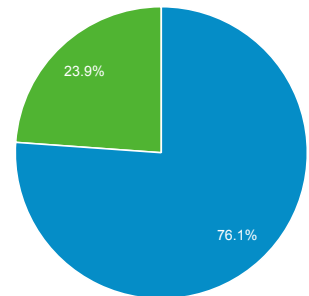

2020/08/01 - 2020/08/31
比較: 2020/07/01 - 2020/07/31

ユーザー サマリー

すべてのユーザー
+0.00% ユーザー

サマリー

2020/08/01 - 2020/08/31: ユーザー ページビュー数
2020/07/01 - 2020/07/31: ユーザー ページビュー数

ユーザー
12.03%
4,571 と 4,080

新規ユーザー
11.53%
3,850 と 3,452

セッション
24.90%
8,190 と 6,557

ユーザーあたりのセッション数
11.49%
1.79 と 1.61

ページビュー数
50.17%
17,235 と 11,477

ページ/セッション
20.23%
2.10 と 1.75

平均セッション時間
42.28%
00:01:54 と 00:01:20

直帰率
-2.69%
75.21% と 77.29%

■ New Visitor ■ Returning Visitor

2020/08/01 - 2020/08/31

2020/07/01 - 2020/07/31

言語

ユーザー ユーザー (%)

1. ja

2020/08/01 - 2020/08/31	2,881	62.68%
2020/07/01 - 2020/07/31	2,413	58.64%

変化率

19.39% **6.90%**