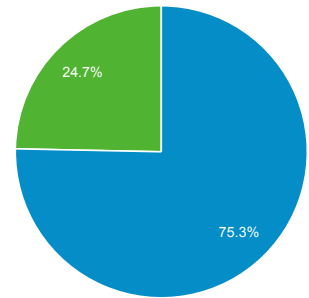

2020/08/01 - 2020/08/31
比較: 2020/07/01 - 2020/07/31

ユーザー サマリー

すべてのユーザー
+0.00% ユーザー

サマリー

2020/08/01 - 2020/08/31: ユーザー ページビュー数
2020/07/01 - 2020/07/31: ユーザー ページビュー数

ユーザー
12.03%
4,571 と 4,080

新規ユーザー
11.53%
3,850 と 3,452

セッション
24.90%
8,190 と 6,557

ユーザーあたりのセッション数
11.49%
1.79 と 1.61

ページビュー数
50.17%
17,235 と 11,477

ページ/セッション
20.23%
2.10 と 1.75

平均セッション時間
42.28%
00:01:54 と 00:01:20

直帰率
-2.69%
75.21% と 77.29%

■ New Visitor ■ Returning Visitor

2020/08/01 - 2020/08/31

2020/07/01 - 2020/07/31

言語

ユーザー ユーザー (%)

1. ja

2020/08/01 - 2020/08/31	2,881	62.68%
2020/07/01 - 2020/07/31	2,413	58.64%

変化率

19.39% **6.90%**