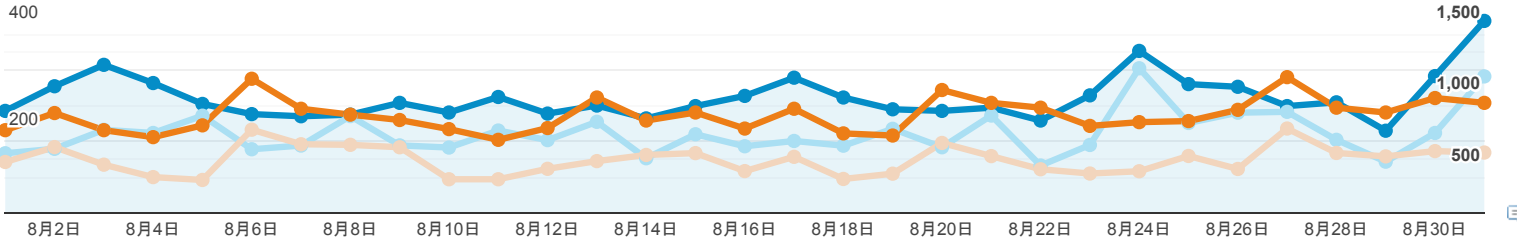

2020/08/01 - 2020/08/31
比較: 2020/07/01 - 2020/07/31

ユーザー サマリー

すべてのユーザー
+0.00% ユーザー

サマリー

2020/08/01 - 2020/08/31: ユーザー ページビュー数
2020/07/01 - 2020/07/31: ユーザー ページビュー数

ユーザー
12.03%
4,571 と 4,080

新規ユーザー
11.53%
3,850 と 3,452

セッション
24.90%
8,190 と 6,557

ユーザーあたりのセッション数
11.49%
1.79 と 1.61

ページビュー数
50.17%
17,235 と 11,477

ページ/セッション
20.23%
2.10 と 1.75

平均セッション時間
42.28%
00:01:54 と 00:01:20

直帰率
-2.69%
75.21% と 77.29%

■ New Visitor ■ Returning Visitor

2020/08/01 - 2020/08/31

2020/07/01 - 2020/07/31

言語

ユーザー ユーザー (%)

1. ja

2020/08/01 - 2020/08/31	2,881	62.68%
2020/07/01 - 2020/07/31	2,413	58.64%

変化率

19.39% **6.90%**