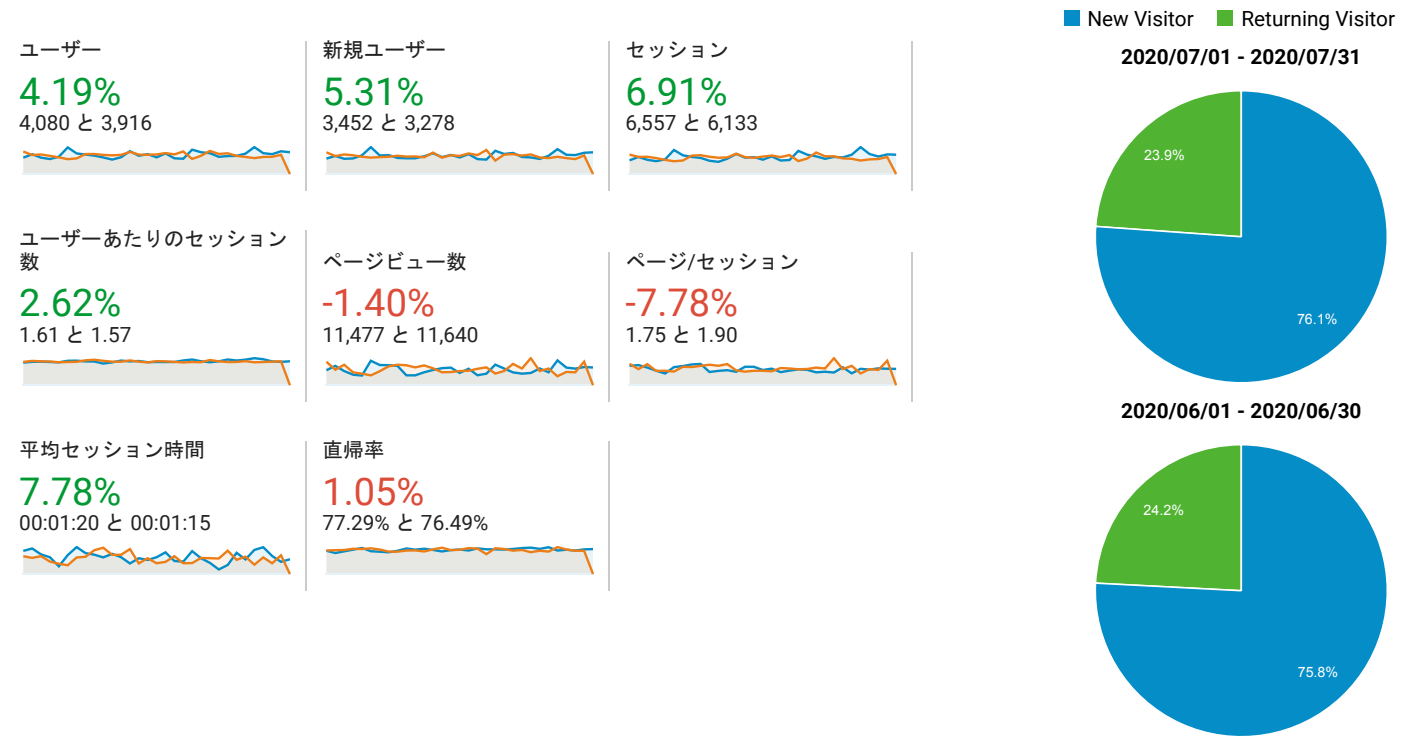

2020/07/01 - 2020/07/31
比較: 2020/06/01 - 2020/06/30

ユーザー サマリー

○ ○ すべてのユーザー
+0.00% ユーザー

サマリー

2020/07/01 - 2020/07/31: ● ユーザー ● ページビュー数
2020/06/01 - 2020/06/30: ● ユーザー ● ページビュー数

言語	ユーザー	ユーザー (%)
1. ja		
2020/07/01 - 2020/07/31	2,413	58.64%
2020/06/01 - 2020/06/30	1,967	49.81%
変化率	22.67%	17.73%
2. ja-jp		
2020/07/01 - 2020/07/31	1,528	37.13%
2020/06/01 - 2020/06/30	1,727	43.73%
変化率	-11.52%	-15.09%
3. en-us		
2020/07/01 - 2020/07/31	78	1.90%
2020/06/01 - 2020/06/30	152	3.85%
変化率	-48.68%	-50.75%
4. zh-cn		
2020/07/01 - 2020/07/31	59	1.43%

2020/06/01 - 2020/06/30	76		1.92%
变化率	-22.37%		-25.50%
5. en			
2020/07/01 - 2020/07/31	11		0.27%
2020/06/01 - 2020/06/30	10		0.25%
变化率	10.00%		5.56%
6. en-gb			
2020/07/01 - 2020/07/31	10		0.24%
2020/06/01 - 2020/06/30	4		0.10%
变化率	150.00%		139.91%
7. jp			
2020/07/01 - 2020/07/31	8		0.19%
2020/06/01 - 2020/06/30	0		0.00%
变化率	100.00%		100.00%
8. ko-kr			
2020/07/01 - 2020/07/31	2		0.05%
2020/06/01 - 2020/06/30	0		0.00%
变化率	100.00%		100.00%
9. zh-tw			
2020/07/01 - 2020/07/31	2		0.05%
2020/06/01 - 2020/06/30	6		0.15%
变化率	-66.67%		-68.01%
10. en-nz			
2020/07/01 - 2020/07/31	1		0.02%
2020/06/01 - 2020/06/30	0		0.00%
变化率	100.00%		100.00%