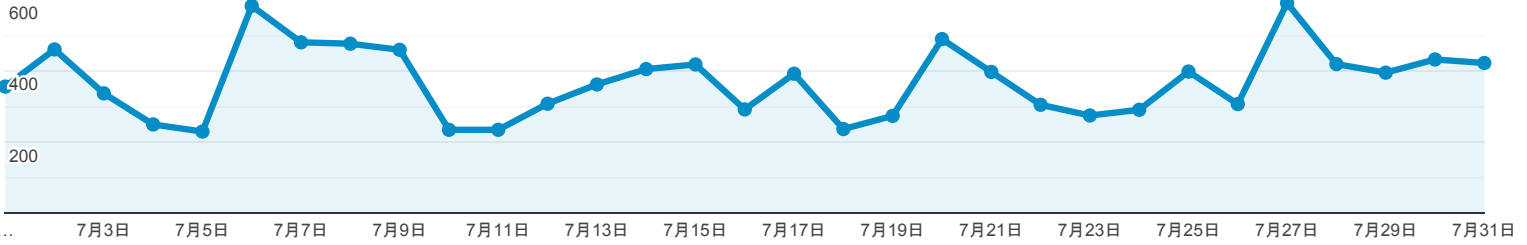

すべてのユーザー
100.00% ページビュー数

2020/07/01 - 2020/07/31

エクスプローラ

● ページビュー数

ページタイトル	ページビュー数	ページ別訪問数	平均ページ滞在時間	閲覧開始数	直帰率	離脱率	ページの価値
	11,477 全体に対する割合: 100.00% (11,477)	9,032 全体に対する割合: 100.00% (9,032)	00:01:47 ビューの平均: 00:01:47 (0.00%)	6,557 全体に対する割合: 100.00% (6,557)	77.29% ビューの平均: 77.29% (0.00%)	57.13% ビューの平均: 57.13% (0.00%)	$0.00 全体に対する割合: 0.00% ($0.00)
1. 杉並区スポーツ少年団 野球部会 |すぎなみ地域コム	2,048 (17.84%)	1,765 (19.54%)	00:06:39	1,761 (26.86%)	87.34%	85.55%	$0.00 (0.00%)
2. すぎなみ地域コム	1,481 (12.90%)	1,006 (11.14%)	00:01:32	833 (12.70%)	48.98%	41.93%	$0.00 (0.00%)
3. 団体検索|すぎなみ地域コム	1,146 (9.99%)	759 (8.40%)	00:00:27	51 (0.78%)	9.80%	8.64%	$0.00 (0.00%)
4. 杉並区バドミントン連盟 |すぎなみ地域コム	496 (4.32%)	437 (4.84%)	00:02:42	434 (6.62%)	87.79%	85.89%	$0.00 (0.00%)
5. 杉並区地区町連・自治会|すぎなみ地域コム	322 (2.81%)	152 (1.68%)	00:01:16	86 (1.31%)	51.16%	31.68%	$0.00 (0.00%)
6. 登録団体の方|すぎなみ地域コム	290 (2.53%)	160 (1.77%)	00:00:42	26 (0.40%)	26.92%	10.34%	$0.00 (0.00%)
7. イベント・講座検索|すぎなみ地域コム	280 (2.44%)	190 (2.10%)	00:00:37	31 (0.47%)	48.39%	18.57%	$0.00 (0.00%)
8. 杉並区サッカー連盟 |すぎなみ地域コム	278 (2.42%)	229 (2.54%)	00:02:22	222 (3.39%)	81.98%	78.42%	$0.00 (0.00%)
9. 杉並区陸上競技協会 |すぎなみ地域コム	266 (2.32%)	229 (2.54%)	00:03:05	219 (3.34%)	86.30%	81.20%	$0.00 (0.00%)
10. グロービスの教室 |すぎなみ地域コム	244 (2.13%)	214 (2.37%)	00:04:36	208 (3.17%)	85.58%	85.25%	$0.00 (0.00%)
11. 杉並区立方南小学校 学校支援本部 |すぎなみ地域コム	243 (2.12%)	199 (2.20%)	00:04:18	195 (2.97%)	83.08%	79.84%	$0.00 (0.00%)
12. すぎなみ舞祭実行委員会 |すぎなみ地域コム	177 (1.54%)	161 (1.78%)	00:03:15	158 (2.41%)	87.34%	85.31%	$0.00 (0.00%)
13. デジタルチラシ検索|すぎなみ地域コム	133 (1.16%)	98 (1.09%)	00:01:22	4 (0.06%)	75.00%	30.83%	$0.00 (0.00%)
14. 団体からのお知らせ|すぎなみ地域コム	133 (1.16%)	108 (1.20%)	00:00:36	22 (0.34%)	72.73%	24.06%	$0.00 (0.00%)
15. 永福和泉地域区民センター協議会 |すぎなみ地域コム	131 (1.14%)	114 (1.26%)	00:02:09	105 (1.60%)	78.10%	76.34%	$0.00 (0.00%)
16. 地域コムからのお知らせ|すぎなみ地域コム	110 (0.96%)	84 (0.93%)	00:00:51	5 (0.08%)	40.00%	20.91%	$0.00 (0.00%)
17. 特定非営利活動法人 東京海難救助隊 |すぎなみ地域コム	102 (0.89%)	70 (0.78%)	00:01:56	59 (0.90%)	35.59%	35.29%	$0.00 (0.00%)
18. 各種説明会のご案内|すぎなみ地域コム	97 (0.85%)	84 (0.93%)	00:02:41	24 (0.37%)	75.00%	49.48%	$0.00 (0.00%)
19. 杉並区地域包括支援センターケア24 南荻窪 |すぎなみ地域コム	86 (0.75%)	73 (0.81%)	00:00:27	56 (0.85%)	76.79%	63.95%	$0.00 (0.00%)
20. 杉並区地域包括支援センターケア24 梅里 |すぎなみ地域コム	85 (0.74%)	68 (0.75%)	00:00:55	44 (0.67%)	75.00%	61.18%	$0.00 (0.00%)