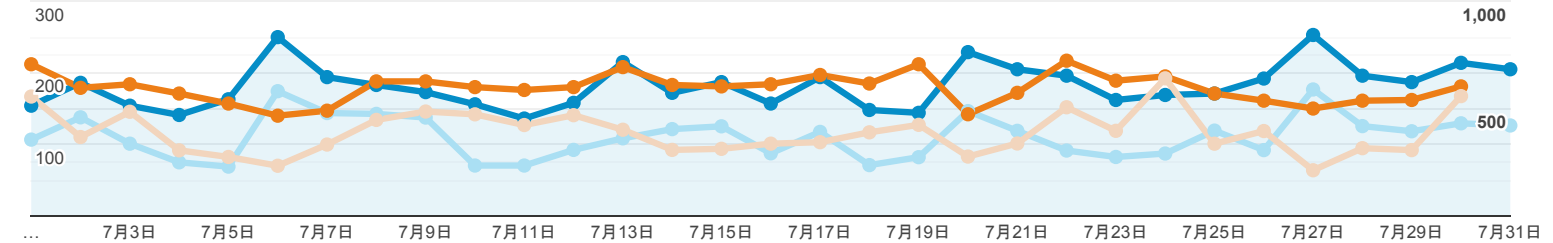

2020/07/01 - 2020/07/31
比較: 2020/06/01 - 2020/06/30

ユーザー サマリー

○ ○ すべてのユーザー
+0.00% ユーザー

サマリー

2020/07/01 - 2020/07/31: ● ユーザー ● ページビュー数
2020/06/01 - 2020/06/30: ● ユーザー ● ページビュー数

言語	ユーザー	ユーザー (%)
1. ja		
2020/07/01 - 2020/07/31	2,413	58.64%
2020/06/01 - 2020/06/30	1,967	49.81%
変化率	22.67%	17.73%
2. ja-jp		
2020/07/01 - 2020/07/31	1,528	37.13%
2020/06/01 - 2020/06/30	1,727	43.73%
変化率	-11.52%	-15.09%
3. en-us		
2020/07/01 - 2020/07/31	78	1.90%
2020/06/01 - 2020/06/30	152	3.85%
変化率	-48.68%	-50.75%
4. zh-cn		
2020/07/01 - 2020/07/31	59	1.43%

2020/06/01 - 2020/06/30	76		1.92%
变化率	-22.37%		-25.50%
5. en			
2020/07/01 - 2020/07/31	11		0.27%
2020/06/01 - 2020/06/30	10		0.25%
变化率	10.00%		5.56%
6. en-gb			
2020/07/01 - 2020/07/31	10		0.24%
2020/06/01 - 2020/06/30	4		0.10%
变化率	150.00%		139.91%
7. jp			
2020/07/01 - 2020/07/31	8		0.19%
2020/06/01 - 2020/06/30	0		0.00%
变化率	100.00%		100.00%
8. ko-kr			
2020/07/01 - 2020/07/31	2		0.05%
2020/06/01 - 2020/06/30	0		0.00%
变化率	100.00%		100.00%
9. zh-tw			
2020/07/01 - 2020/07/31	2		0.05%
2020/06/01 - 2020/06/30	6		0.15%
变化率	-66.67%		-68.01%
10. en-nz			
2020/07/01 - 2020/07/31	1		0.02%
2020/06/01 - 2020/06/30	0		0.00%
变化率	100.00%		100.00%