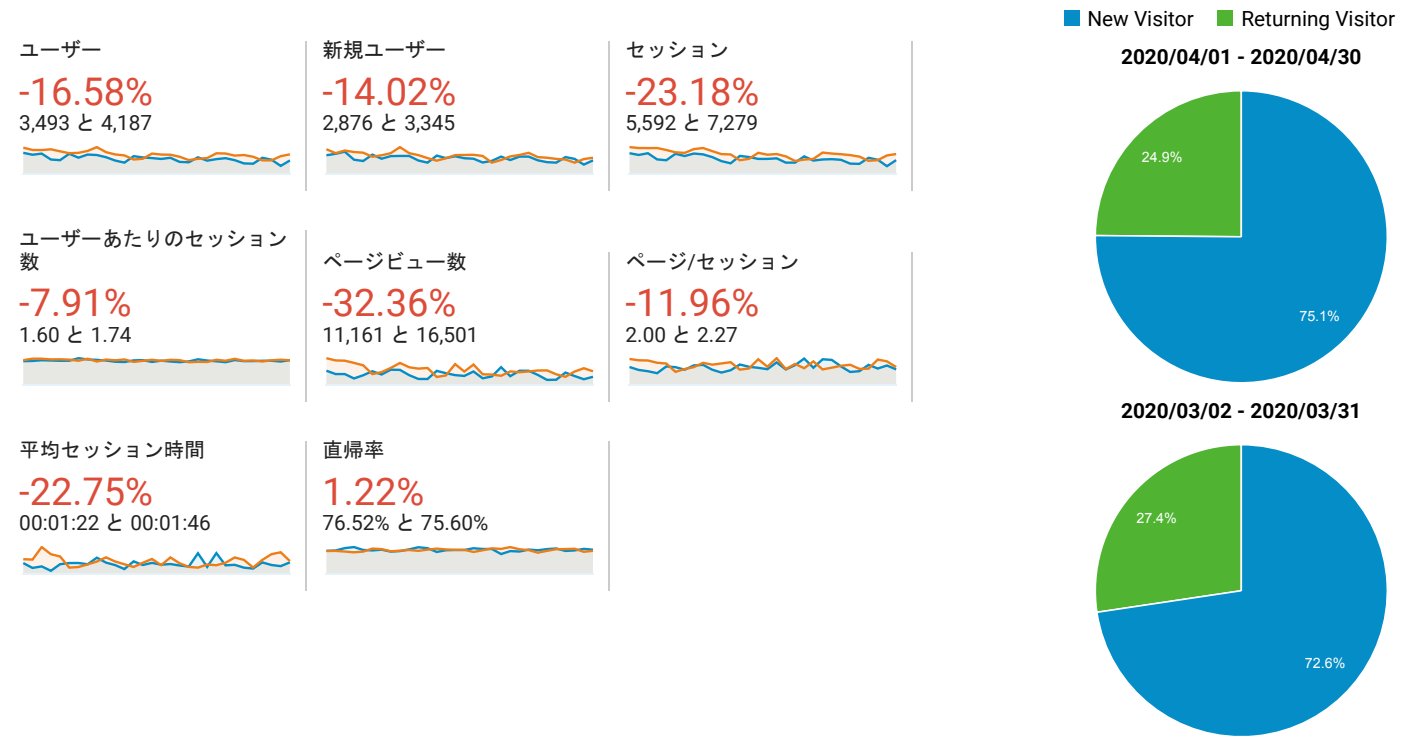

2020/04/01 - 2020/04/30
比較: 2020/03/02 - 2020/03/31

ユーザー サマリー

すべてのユーザー
+0.00% ユーザー

サマリー

2020/04/01 - 2020/04/30: ユーザー ページビュー数
2020/03/02 - 2020/03/31: ユーザー ページビュー数

言語	ユーザー	ユーザー (%)
1. ja-jp		
2020/04/01 - 2020/04/30	2,427	68.97%
2020/03/02 - 2020/03/31	3,025	71.78%
変化率	-19.77%	-3.92%
2. ja		
2020/04/01 - 2020/04/30	957	27.20%
2020/03/02 - 2020/03/31	926	21.97%
変化率	3.35%	23.76%
3. en-us		
2020/04/01 - 2020/04/30	80	2.27%
2020/03/02 - 2020/03/31	203	4.82%
変化率	-60.59%	-52.81%
4. zh-cn		
2020/04/01 - 2020/04/30	35	0.99%