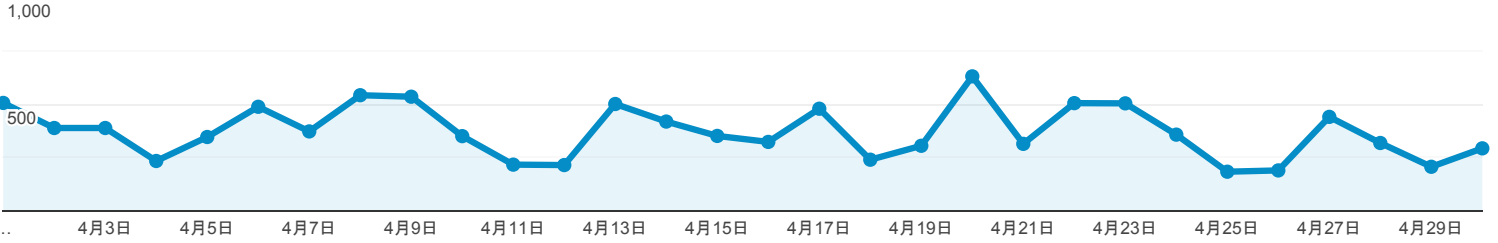

すべてのユーザー
100.00% ページビュー数

2020/04/01 - 2020/04/30

エクスプローラ

● ページビュー数

ページ	ページビュー数	ページ別訪問数	平均ページ滞在時間	閲覧開始数	直帰率	離脱率	ページの価値
	11,161 全体に対する割合: 100.00% (11,161)	8,431 全体に対する割合: 100.00% (8,431)	00:01:22 ビューの平均: 00:01:22 (0.00%)	5,592 全体に対する割合: 100.00% (5,592)	76.52% ビューの平均: 76.52% (0.00%)	50.10% ビューの平均: 50.10% (0.00%)	$0.00 全体に対する割合: 0.00% ($0.00)
1. /	1,699 (15.22%)	1,160 (13.76%)	00:01:12	986 (17.63%)	51.72%	42.38%	$0.00 (0.00%)
2. /sgs-baseball/	1,258 (11.27%)	1,134 (13.45%)	00:03:09	1,132 (20.24%)	91.25%	88.63%	$0.00 (0.00%)
3. /chouren-top.html	530 (4.75%)	292 (3.46%)	00:01:58	182 (3.25%)	64.84%	44.15%	$0.00 (0.00%)
4. /group/	450 (4.03%)	272 (3.23%)	00:00:35	37 (0.66%)	10.81%	5.11%	$0.00 (0.00%)
5. /form03/menu.html	232 (2.08%)	80 (0.95%)	00:00:56	8 (0.14%)	0.00%	8.19%	$0.00 (0.00%)
6. /group-news/	214 (1.92%)	169 (2.00%)	00:01:26	119 (2.13%)	76.47%	52.80%	$0.00 (0.00%)
7. /suginamisoccer/	203 (1.82%)	176 (2.09%)	00:03:03	169 (3.02%)	89.35%	82.76%	$0.00 (0.00%)
8. /event/search/	186 (1.67%)	125 (1.48%)	00:00:48	5 (0.09%)	40.00%	12.90%	$0.00 (0.00%)
9. /form03/	152 (1.36%)	118 (1.40%)	00:01:16	13 (0.23%)	53.85%	14.47%	$0.00 (0.00%)
10. /teamhonan/	150 (1.34%)	133 (1.58%)	00:01:39	127 (2.27%)	88.98%	84.00%	$0.00 (0.00%)
11. /growbiz/?c=5125b8ffcedc8	146 (1.31%)	131 (1.55%)	00:02:29	130 (2.32%)	86.92%	87.67%	$0.00 (0.00%)
12. /suginamibad/	135 (1.21%)	109 (1.29%)	00:02:35	106 (1.90%)	83.02%	77.04%	$0.00 (0.00%)
13. /sugi-chorus-ren/	128 (1.15%)	110 (1.30%)	00:03:46	106 (1.90%)	86.79%	82.03%	$0.00 (0.00%)
14. /eifuku-izumi/	116 (1.04%)	103 (1.22%)	00:02:56	88 (1.57%)	70.45%	67.24%	$0.00 (0.00%)
15. /sugiriku/	102 (0.91%)	93 (1.10%)	00:01:42	91 (1.63%)	87.91%	84.31%	$0.00 (0.00%)
16. /d-flyer/	95 (0.85%)	80 (0.95%)	00:01:13	6 (0.11%)	16.67%	25.26%	$0.00 (0.00%)
17. /sugimy/	95 (0.85%)	75 (0.89%)	00:00:57	71 (1.27%)	78.87%	74.74%	$0.00 (0.00%)
18. /momoichi-shienhonbu/	92 (0.82%)	77 (0.91%)	00:00:20	76 (1.36%)	89.47%	81.52%	$0.00 (0.00%)
19. /information/	86 (0.77%)	65 (0.77%)	00:00:33	3 (0.05%)	0.00%	10.47%	$0.00 (0.00%)
20. /care24-eifuku/	85 (0.76%)	68 (0.81%)	00:01:11	41 (0.73%)	70.73%	57.65%	$0.00 (0.00%)