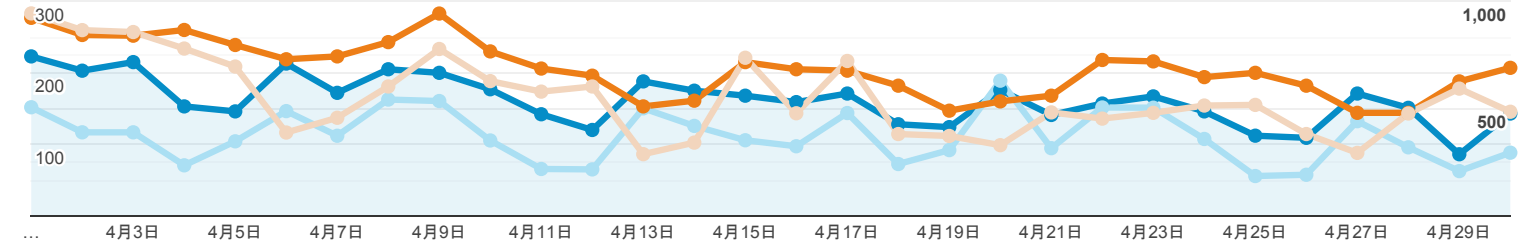

2020/04/01 - 2020/04/30
比較: 2020/03/02 - 2020/03/31

ユーザー サマリー

すべてのユーザー
+0.00% ユーザー

サマリー

2020/04/01 - 2020/04/30: ユーザー ページビュー数
2020/03/02 - 2020/03/31: ユーザー ページビュー数

言語	ユーザー	ユーザー (%)
1. ja-jp		
2020/04/01 - 2020/04/30	2,427	68.97%
2020/03/02 - 2020/03/31	3,025	71.78%
変化率	-19.77%	-3.92%
2. ja		
2020/04/01 - 2020/04/30	957	27.20%
2020/03/02 - 2020/03/31	926	21.97%
変化率	3.35%	23.76%
3. en-us		
2020/04/01 - 2020/04/30	80	2.27%
2020/03/02 - 2020/03/31	203	4.82%
変化率	-60.59%	-52.81%
4. zh-cn		
2020/04/01 - 2020/04/30	35	0.99%

2020/03/02 - 2020/03/31	30		0.71%
变化率	16.67%		39.71%
5. en-gb			
2020/04/01 - 2020/04/30	4		0.11%
2020/03/02 - 2020/03/31	5		0.12%
变化率	-20.00%		-4.20%
6. ru			
2020/04/01 - 2020/04/30	3		0.09%
2020/03/02 - 2020/03/31	0		0.00%
变化率	100.00%		100.00%
7. c			
2020/04/01 - 2020/04/30	2		0.06%
2020/03/02 - 2020/03/31	0		0.00%
变化率	100.00%		100.00%
8. ko			
2020/04/01 - 2020/04/30	2		0.06%
2020/03/02 - 2020/03/31	6		0.14%
变化率	-66.67%		-60.08%
9. ko-kr			
2020/04/01 - 2020/04/30	2		0.06%
2020/03/02 - 2020/03/31	1		0.02%
变化率	100.00%		139.50%
10. ru-ru			
2020/04/01 - 2020/04/30	2		0.06%
2020/03/02 - 2020/03/31	0		0.00%
变化率	100.00%		100.00%