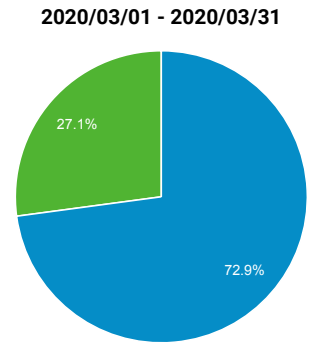

2020/03/01 - 2020/03/31  
比較: 2020/02/01 - 2020/02/29

ユーザー サマリー

すべてのユーザー  
+0.00% ユーザー

サマリー

2020/03/01 - 2020/03/31: ユーザー ページビュー数  
2020/02/01 - 2020/02/29: ユーザー ページビュー数

New Visitor Returning Visitor

2020/02/01 - 2020/02/29

言語	ユーザー	ユーザー (%)
<b>1. ja-jp</b>		
2020/03/01 - 2020/03/31	3,124	71.82%
2020/02/01 - 2020/02/29	4,535	73.75%
<b>変化率</b>	<b>-31.11%</b>	<b>-2.62%</b>
<b>2. ja</b>		
2020/03/01 - 2020/03/31	956	21.98%
2020/02/01 - 2020/02/29	1,310	21.30%
<b>変化率</b>	<b>-27.02%</b>	<b>3.16%</b>
<b>3. en-us</b>		
2020/03/01 - 2020/03/31	205	4.71%
2020/02/01 - 2020/02/29	230	3.74%
<b>変化率</b>	<b>-10.87%</b>	<b>25.99%</b>
<b>4. zh-cn</b>		
2020/03/01 - 2020/03/31	34	0.78%