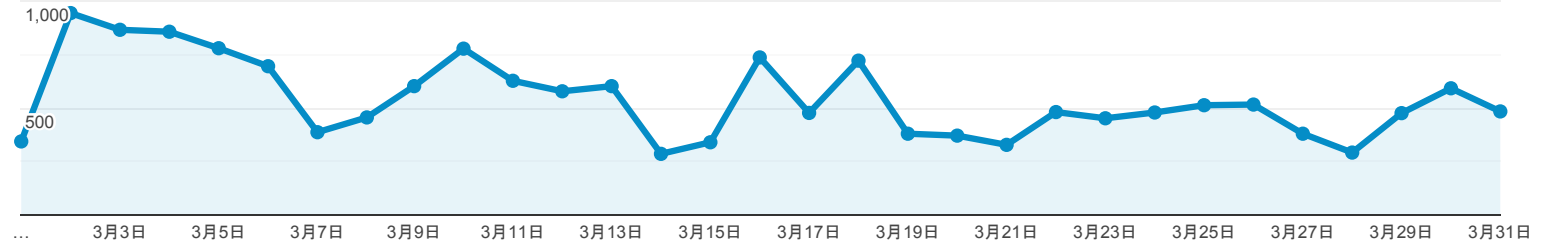

すべてのユーザー
100.00% ページビュー数

2020/03/01 - 2020/03/31

エクスプローラ

● ページビュー数

ページタイトル	ページビュー数	ページ別訪問数	平均ページ滞在時間	閲覧開始数	直帰率	離脱率	ページの価値
	16,846 全体に対する割合: 100.00% (16,846)	12,726 全体に対する割合: 100.00% (12,726)	00:01:23 ビューの平均: 00:01:23 (0.00%)	7,507 全体に対する割合: 100.00% (7,507)	75.81% ビューの平均: 75.81% (0.00%)	44.56% ビューの平均: 44.56% (0.00%)	$0.00 全体に対する割合: 0.00% ($0.00)
1. 杉並区スポーツ少年団 野球部会 |すぎなみ地域コム	2,411 (14.31%)	2,140 (16.82%)	00:04:18	2,128 (28.35%)	89.47%	87.68%	$0.00 (0.00%)
2. すぎなみ地域コム	2,182 (12.95%)	1,442 (11.33%)	00:01:19	1,178 (15.69%)	49.66%	37.40%	$0.00 (0.00%)
3. 団体検索|すぎなみ地域コム	1,806 (10.72%)	1,208 (9.49%)	00:00:27	56 (0.75%)	26.79%	6.04%	$0.00 (0.00%)
4. 杉並区地区町連・自治会|すぎなみ地域コム	621 (3.69%)	195 (1.53%)	00:01:28	90 (1.20%)	47.78%	18.36%	$0.00 (0.00%)
5. 登録団体の方|すぎなみ地域コム	484 (2.87%)	286 (2.25%)	00:00:49	23 (0.31%)	30.43%	13.84%	$0.00 (0.00%)
6. 杉並区サッカー連盟 |すぎなみ地域コム	456 (2.71%)	328 (2.58%)	00:01:04	317 (4.22%)	72.56%	65.13%	$0.00 (0.00%)
7. イベント・講座検索|すぎなみ地域コム	420 (2.49%)	306 (2.40%)	00:00:52	32 (0.43%)	31.25%	17.38%	$0.00 (0.00%)
8. 杉並区陸上競技協会 |すぎなみ地域コム	274 (1.63%)	245 (1.93%)	00:02:10	226 (3.01%)	82.74%	81.39%	$0.00 (0.00%)
9. 杉並区バドミントン連盟 |すぎなみ地域コム	269 (1.60%)	223 (1.75%)	00:02:11	219 (2.92%)	82.65%	79.55%	$0.00 (0.00%)
10. 団体からのお知らせ|すぎなみ地域コム	260 (1.54%)	197 (1.55%)	00:00:45	42 (0.56%)	66.67%	21.54%	$0.00 (0.00%)
11. デジタルチラシ検索|すぎなみ地域コム	257 (1.53%)	175 (1.38%)	00:01:17	16 (0.21%)	68.75%	22.96%	$0.00 (0.00%)
12. グロービスの教室 |すぎなみ地域コム	245 (1.45%)	205 (1.61%)	00:04:12	191 (2.54%)	82.20%	77.96%	$0.00 (0.00%)
13. 登録団体一覧・検索 |すぎなみ地域コム	224 (1.33%)	164 (1.29%)	00:00:24	7 (0.09%)	0.00%	2.68%	$0.00 (0.00%)
14. 杉並区コーラス連盟 |すぎなみ地域コム	174 (1.03%)	157 (1.23%)	00:02:50	152 (2.02%)	82.89%	83.33%	$0.00 (0.00%)
15. 杉並区立方南小学校 学校支援本部 |すぎなみ地域コム	154 (0.91%)	139 (1.09%)	00:01:53	134 (1.79%)	91.04%	87.66%	$0.00 (0.00%)
16. 永福和泉地域区民センター協議会 |すぎなみ地域コム	151 (0.90%)	134 (1.05%)	00:02:28	125 (1.67%)	83.20%	77.48%	$0.00 (0.00%)
17. 地域コムからのお知らせ|すぎなみ地域コム	147 (0.87%)	109 (0.86%)	00:00:36	6 (0.08%)	50.00%	12.24%	$0.00 (0.00%)
18. 新規登録 |すぎなみ地域コム	144 (0.85%)	107 (0.84%)	00:03:32	28 (0.37%)	50.00%	28.47%	$0.00 (0.00%)
19. 各種説明会のご案内|すぎなみ地域コム	129 (0.77%)	95 (0.75%)	00:04:06	21 (0.28%)	42.86%	34.88%	$0.00 (0.00%)
20. 杉並区立桃井第一小学校支援本部 |すぎなみ地域コム	125 (0.74%)	98 (0.77%)	00:02:17	91 (1.21%)	82.42%	69.60%	$0.00 (0.00%)