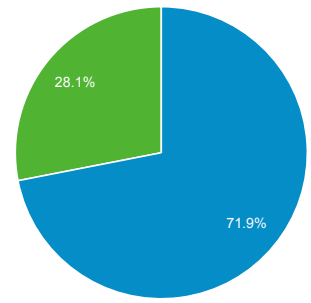

2020/03/01 - 2020/03/31  
比較: 2020/02/01 - 2020/02/29

ユーザー サマリー

すべてのユーザー  
+0.00% ユーザー

サマリー

2020/03/01 - 2020/03/31: ユーザー ページビュー数  
2020/02/01 - 2020/02/29: ユーザー ページビュー数

New Visitor Returning Visitor

2020/02/01 - 2020/02/29

言語	ユーザー	ユーザー (%)
<b>1. ja-jp</b>		
2020/03/01 - 2020/03/31	3,124	71.82%
2020/02/01 - 2020/02/29	4,535	73.75%
<b>変化率</b>	<b>-31.11%</b>	<b>-2.62%</b>
<b>2. ja</b>		
2020/03/01 - 2020/03/31	956	21.98%
2020/02/01 - 2020/02/29	1,310	21.30%
<b>変化率</b>	<b>-27.02%</b>	<b>3.16%</b>
<b>3. en-us</b>		
2020/03/01 - 2020/03/31	205	4.71%
2020/02/01 - 2020/02/29	230	3.74%
<b>変化率</b>	<b>-10.87%</b>	<b>25.99%</b>
<b>4. zh-cn</b>		
2020/03/01 - 2020/03/31	34	0.78%