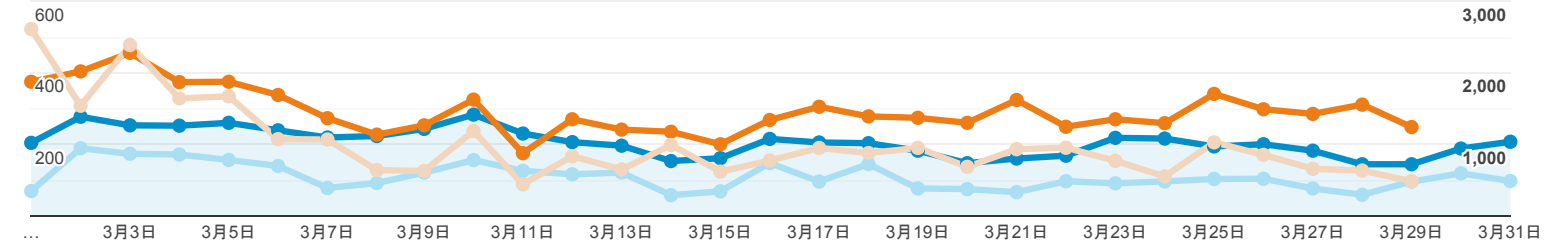

2020/03/01 - 2020/03/31  
比較: 2020/02/01 - 2020/02/29

ユーザー サマリー

すべてのユーザー  
+0.00% ユーザー

サマリー

2020/03/01 - 2020/03/31: ユーザー ページビュー数  
2020/02/01 - 2020/02/29: ユーザー ページビュー数

New Visitor Returning Visitor

2020/02/01 - 2020/02/29

言語	ユーザー	ユーザー (%)
<b>1. ja-jp</b>		
2020/03/01 - 2020/03/31	3,124	71.82%
2020/02/01 - 2020/02/29	4,535	73.75%
<b>変化率</b>	<b>-31.11%</b>	<b>-2.62%</b>
<b>2. ja</b>		
2020/03/01 - 2020/03/31	956	21.98%
2020/02/01 - 2020/02/29	1,310	21.30%
<b>変化率</b>	<b>-27.02%</b>	<b>3.16%</b>
<b>3. en-us</b>		
2020/03/01 - 2020/03/31	205	4.71%
2020/02/01 - 2020/02/29	230	3.74%
<b>変化率</b>	<b>-10.87%</b>	<b>25.99%</b>
<b>4. zh-cn</b>		
2020/03/01 - 2020/03/31	34	0.78%