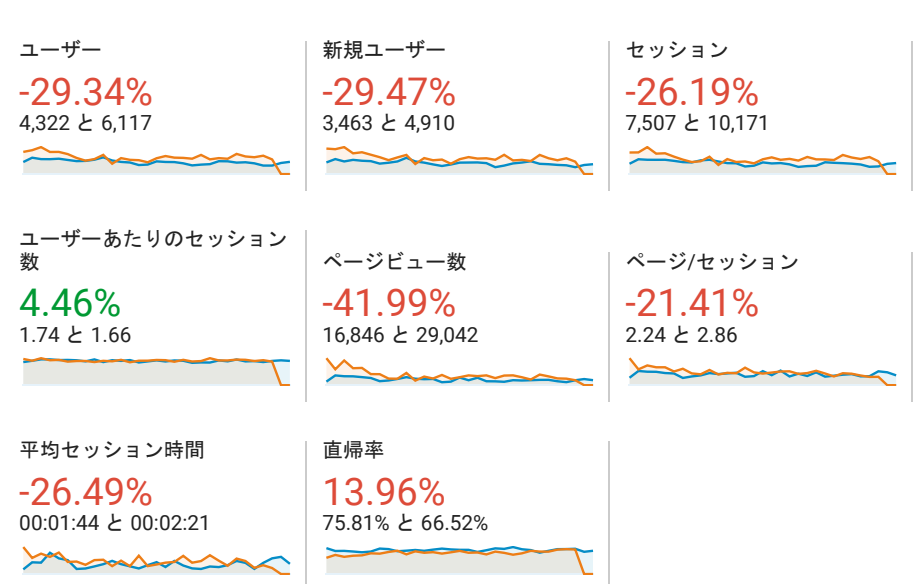

2020/03/01 - 2020/03/31  
比較: 2020/02/01 - 2020/02/29

ユーザー サマリー

すべてのユーザー  
+0.00% ユーザー

サマリー

2020/03/01 - 2020/03/31: ユーザー ページビュー数  
2020/02/01 - 2020/02/29: ユーザー ページビュー数

New Visitor Returning Visitor

2020/02/01 - 2020/02/29

言語	ユーザー	ユーザー (%)
<b>1. ja-jp</b>		
2020/03/01 - 2020/03/31	3,124	71.82%
2020/02/01 - 2020/02/29	4,535	73.75%
<b>変化率</b>	<b>-31.11%</b>	<b>-2.62%</b>
<b>2. ja</b>		
2020/03/01 - 2020/03/31	956	21.98%
2020/02/01 - 2020/02/29	1,310	21.30%
<b>変化率</b>	<b>-27.02%</b>	<b>3.16%</b>
<b>3. en-us</b>		
2020/03/01 - 2020/03/31	205	4.71%
2020/02/01 - 2020/02/29	230	3.74%
<b>変化率</b>	<b>-10.87%</b>	<b>25.99%</b>
<b>4. zh-cn</b>		
2020/03/01 - 2020/03/31	34	0.78%