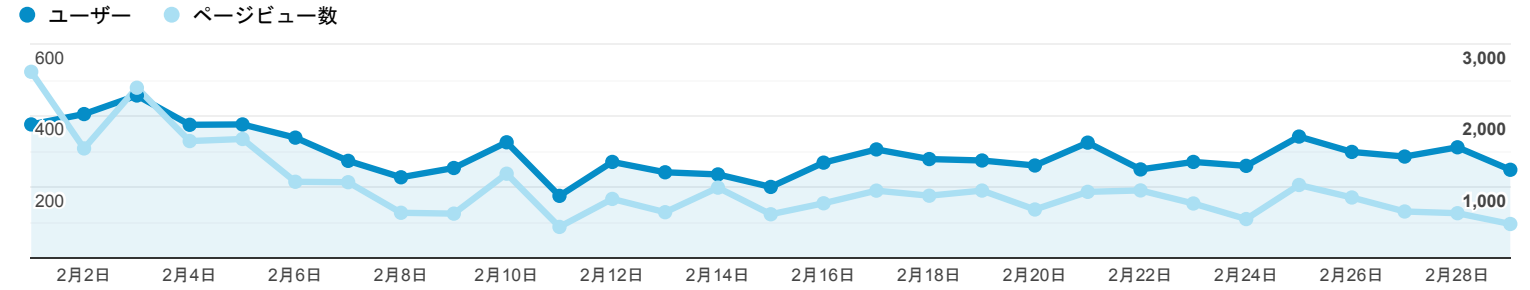

2020/02/01 - 2020/02/29

ユーザー サマリー

すべてのユーザー
100.00% ユーザー

サマリー

ユーザー 6,117	新規ユーザー 4,910	セッション 10,171
ユーザーあたりのセッション数 1.66	ページビュー数 29,042	ページ/セッション 2.86
平均セッション時間 00:02:21	直帰率 66.52%	

■ New Visitor ■ Returning Visitor

言語	ユーザー	ユーザー (%)
1. ja-jp	4,535	73.75%
2. ja	1,310	21.30%
3. en-us	230	3.74%
4. zh-cn	39	0.63%
5. (not set)	14	0.23%
6. en-gb	9	0.15%
7. ko-kr	3	0.05%
8. de-de	2	0.03%
9. id-id	2	0.03%
10. c	1	0.02%

すべてのユーザー
100.00% ページビュー数