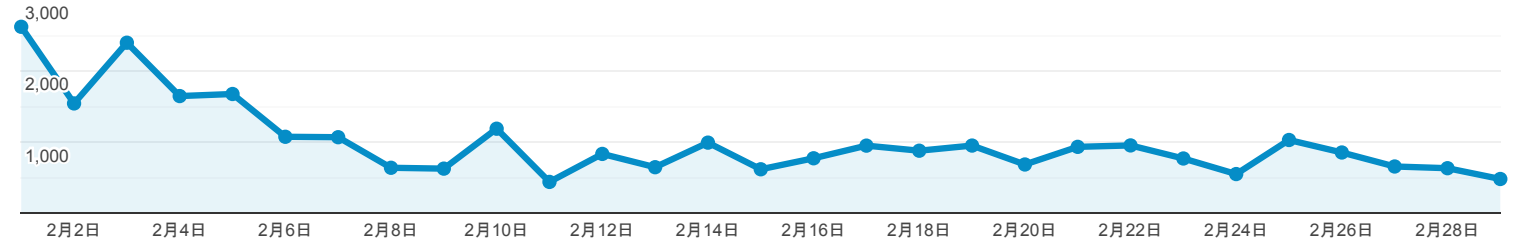

すべてのユーザー
100.00% ページビュー数

2020/02/01 - 2020/02/29

エクスプローラ

● ページビュー数

ページ	ページビュー数	ページ別訪問数	平均ページ滞在時間	閲覧開始数	直帰率	離脱率	ページの価値
	29,042 全体に対する割合: 100.00% (29,042)	20,102 全体に対する割合: 100.00% (20,102)	00:01:16 ビューの平均: 00:01:16 (0.00%)	10,171 全体に対する割合: 100.00% (10,171)	66.52% ビューの平均: 66.52% (0.00%)	35.02% ビューの平均: 35.02% (0.00%)	$0.00 全体に対する割合: 0.00% ($0.00)
1. /	5,142 (17.71%)	2,735 (13.61%)	00:01:21	2,202 (21.65%)	36.78%	28.10%	$0.00 (0.00%)
2. /sgs-baseball/	2,528 (8.70%)	1,989 (9.89%)	00:03:33	1,957 (19.24%)	80.53%	76.58%	$0.00 (0.00%)
3. /group/	1,360 (4.68%)	836 (4.16%)	00:00:30	106 (1.04%)	16.04%	7.28%	$0.00 (0.00%)
4. /event/search/	960 (3.31%)	575 (2.86%)	00:00:40	40 (0.39%)	37.50%	10.83%	$0.00 (0.00%)
5. /suginamibad/	583 (2.01%)	464 (2.31%)	00:02:23	433 (4.26%)	79.45%	73.58%	$0.00 (0.00%)
6. /chouren-top.html	581 (2.00%)	239 (1.19%)	00:00:48	42 (0.41%)	38.10%	10.33%	$0.00 (0.00%)
7. /d-flyer/	553 (1.90%)	369 (1.84%)	00:01:04	11 (0.11%)	72.73%	8.14%	$0.00 (0.00%)
8. /form03/	469 (1.61%)	335 (1.67%)	00:01:14	16 (0.16%)	62.50%	10.66%	$0.00 (0.00%)
9. /group/?sbt=指定しない&activity=スポーツ&area=指定しない&freeword=	395 (1.36%)	221 (1.10%)	00:00:27	3 (0.03%)	0.00%	5.32%	$0.00 (0.00%)
10. /a_to_z/	370 (1.27%)	300 (1.49%)	00:01:37	128 (1.26%)	81.25%	41.62%	$0.00 (0.00%)
11. /sugiriku/	353 (1.22%)	291 (1.45%)	00:02:16	274 (2.69%)	82.12%	75.64%	$0.00 (0.00%)
12. /eifuku-izumi/	343 (1.18%)	262 (1.30%)	00:02:06	244 (2.40%)	75.00%	65.31%	$0.00 (0.00%)
13. /form03/menu.html	333 (1.15%)	124 (0.62%)	00:00:52	7 (0.07%)	14.29%	5.71%	$0.00 (0.00%)
14. /group-news/	328 (1.13%)	231 (1.15%)	00:01:20	28 (0.28%)	71.43%	18.90%	$0.00 (0.00%)
15. /npo-risa/	294 (1.01%)	170 (0.85%)	00:03:07	138 (1.36%)	55.80%	41.84%	$0.00 (0.00%)
16. /form01/	217 (0.75%)	162 (0.81%)	00:02:13	20 (0.20%)	60.00%	23.96%	$0.00 (0.00%)
17. /teamhonan/	196 (0.67%)	158 (0.79%)	00:04:11	138 (1.36%)	82.61%	70.41%	$0.00 (0.00%)
18. /group/?per_page=20&expire_modified=1&total_count=160&php=1&page=2	192 (0.66%)	109 (0.54%)	00:00:16	0 (0.00%)	0.00%	3.12%	$0.00 (0.00%)
19. /sugi-chorus-ren/	182 (0.63%)	137 (0.68%)	00:04:50	122 (1.20%)	82.79%	69.23%	$0.00 (0.00%)
20. /group/?sbt=町会・自治会&activity=指定しない&area=指定しない&freeword=	177 (0.61%)	59 (0.29%)	00:00:19	2 (0.02%)	0.00%	3.39%	$0.00 (0.00%)