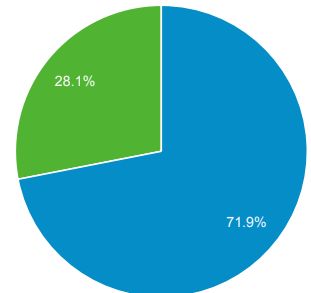

2020/02/01 - 2020/02/29

ユーザー サマリー

すべてのユーザー
100.00% ユーザー

サマリー

ユーザー 6,117	新規ユーザー 4,910	セッション 10,171
ユーザーあたりのセッション数 1.66	ページビュー数 29,042	ページ/セッション 2.86
平均セッション時間 00:02:21	直帰率 66.52%	

■ New Visitor ■ Returning Visitor

言語	ユーザー	ユーザー (%)
1. ja-jp	4,535	73.75%
2. ja	1,310	21.30%
3. en-us	230	3.74%
4. zh-cn	39	0.63%
5. (not set)	14	0.23%
6. en-gb	9	0.15%
7. ko-kr	3	0.05%
8. de-de	2	0.03%
9. id-id	2	0.03%
10. c	1	0.02%

すべてのユーザー
100.00% ページビュー数