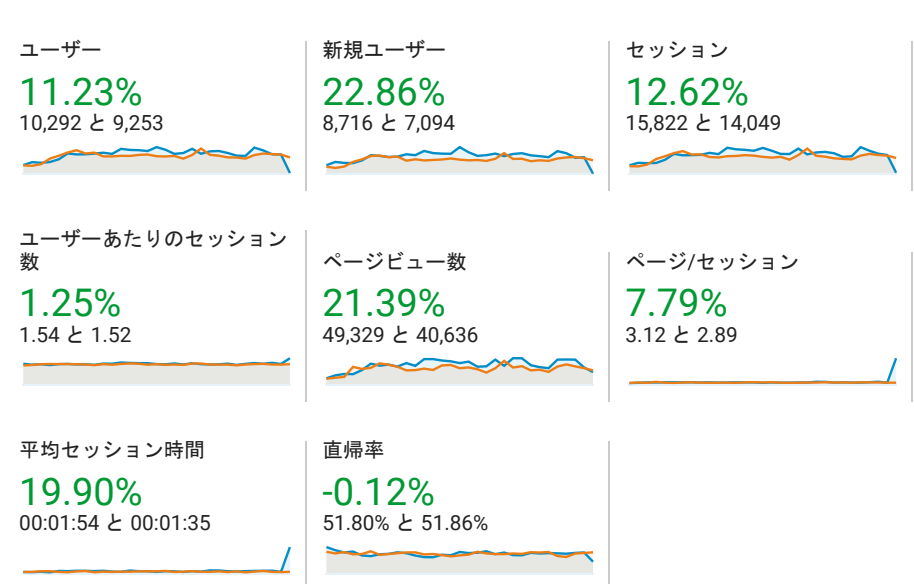

2020/01/01 - 2020/01/31
比較: 2019/01/01 - 2019/01/31

ユーザー サマリー

すべてのユーザー
+0.00% ユーザー

サマリー

2020/01/01 - 2020/01/31: ユーザー ページビュー数
2019/01/01 - 2019/01/31: ユーザー ページビュー数

■ New Visitor ■ Returning Visitor

言語	ユーザー	ユーザー (%)
1. ja-jp		
2020/01/01 - 2020/01/31	6,465	59.30%
2019/01/01 - 2019/01/31	4,083	41.15%
変化率	58.34%	44.11%
2. (not set)		
2020/01/01 - 2020/01/31	2,828	25.94%
2019/01/01 - 2019/01/31	4,407	44.41%
変化率	-35.83%	-41.60%
3. ja		
2020/01/01 - 2020/01/31	1,226	11.24%
2019/01/01 - 2019/01/31	1,200	12.09%
変化率	2.17%	-7.02%
4. en-us		
2020/01/01 - 2020/01/31	330	3.03%

2019/01/01 - 2019/01/31	162		1.63%
变化率	103.70%		85.39%
5. zh-cn			
2020/01/01 - 2020/01/31	15		0.14%
2019/01/01 - 2019/01/31	11		0.11%
变化率	36.36%		24.11%
6. en-gb			
2020/01/01 - 2020/01/31	11		0.10%
2019/01/01 - 2019/01/31	10		0.10%
变化率	10.00%		0.11%
7. ko-kr			
2020/01/01 - 2020/01/31	7		0.06%
2019/01/01 - 2019/01/31	3		0.03%
变化率	133.33%		112.36%
8. zh-tw			
2020/01/01 - 2020/01/31	4		0.04%
2019/01/01 - 2019/01/31	5		0.05%
变化率	-20.00%		-27.19%
9. en			
2020/01/01 - 2020/01/31	3		0.03%
2019/01/01 - 2019/01/31	1		0.01%
变化率	200.00%		173.03%
10. fr-fr			
2020/01/01 - 2020/01/31	3		0.03%
2019/01/01 - 2019/01/31	3		0.03%
变化率	0.00%		-8.99%