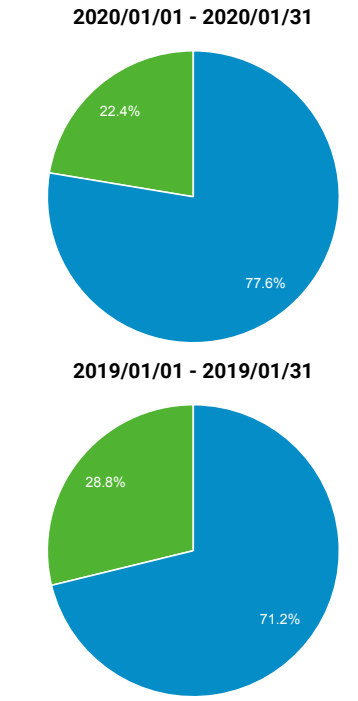

2020/01/01 - 2020/01/31
比較: 2019/01/01 - 2019/01/31

ユーザー サマリー

すべてのユーザー
+0.00% ユーザー

サマリー

2020/01/01 - 2020/01/31: ユーザー ページビュー数
2019/01/01 - 2019/01/31: ユーザー ページビュー数

■ New Visitor ■ Returning Visitor

言語	ユーザー	ユーザー (%)
1. ja-jp		
2020/01/01 - 2020/01/31	6,465	59.30%
2019/01/01 - 2019/01/31	4,083	41.15%
変化率	58.34%	44.11%
2. (not set)		
2020/01/01 - 2020/01/31	2,828	25.94%
2019/01/01 - 2019/01/31	4,407	44.41%
変化率	-35.83%	-41.60%
3. ja		
2020/01/01 - 2020/01/31	1,226	11.24%
2019/01/01 - 2019/01/31	1,200	12.09%
変化率	2.17%	-7.02%
4. en-us		
2020/01/01 - 2020/01/31	330	3.03%

2019/01/01 - 2019/01/31	162		1.63%
变化率	103.70%		85.39%
5. zh-cn			
2020/01/01 - 2020/01/31	15		0.14%
2019/01/01 - 2019/01/31	11		0.11%
变化率	36.36%		24.11%
6. en-gb			
2020/01/01 - 2020/01/31	11		0.10%
2019/01/01 - 2019/01/31	10		0.10%
变化率	10.00%		0.11%
7. ko-kr			
2020/01/01 - 2020/01/31	7		0.06%
2019/01/01 - 2019/01/31	3		0.03%
变化率	133.33%		112.36%
8. zh-tw			
2020/01/01 - 2020/01/31	4		0.04%
2019/01/01 - 2019/01/31	5		0.05%
变化率	-20.00%		-27.19%
9. en			
2020/01/01 - 2020/01/31	3		0.03%
2019/01/01 - 2019/01/31	1		0.01%
变化率	200.00%		173.03%
10. fr-fr			
2020/01/01 - 2020/01/31	3		0.03%
2019/01/01 - 2019/01/31	3		0.03%
变化率	0.00%		-8.99%