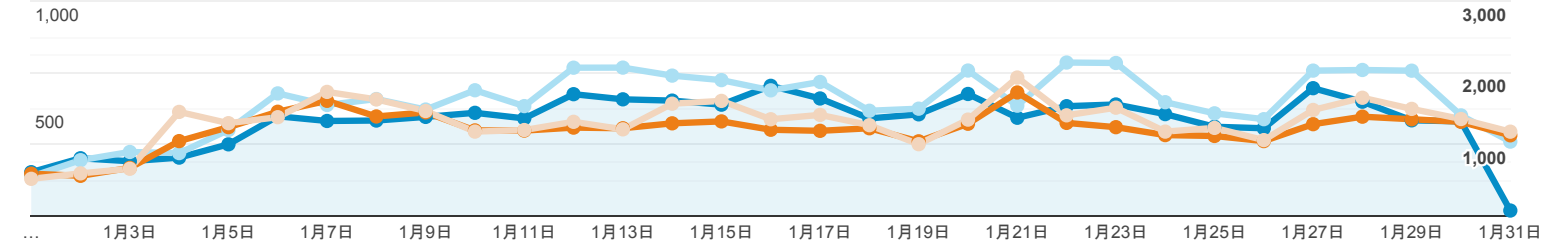

2020/01/01 - 2020/01/31
比較: 2019/01/01 - 2019/01/31

ユーザー サマリー

すべてのユーザー
+0.00% ユーザー

サマリー

2020/01/01 - 2020/01/31: ユーザー ページビュー数
2019/01/01 - 2019/01/31: ユーザー ページビュー数

■ New Visitor ■ Returning Visitor

言語	ユーザー	ユーザー (%)
1. ja-jp		
2020/01/01 - 2020/01/31	6,465	59.30%
2019/01/01 - 2019/01/31	4,083	41.15%
変化率	58.34%	44.11%
2. (not set)		
2020/01/01 - 2020/01/31	2,828	25.94%
2019/01/01 - 2019/01/31	4,407	44.41%
変化率	-35.83%	-41.60%
3. ja		
2020/01/01 - 2020/01/31	1,226	11.24%
2019/01/01 - 2019/01/31	1,200	12.09%
変化率	2.17%	-7.02%
4. en-us		
2020/01/01 - 2020/01/31	330	3.03%

2019/01/01 - 2019/01/31	162		1.63%
变化率	103.70%		85.39%
5. zh-cn			
2020/01/01 - 2020/01/31	15		0.14%
2019/01/01 - 2019/01/31	11		0.11%
变化率	36.36%		24.11%
6. en-gb			
2020/01/01 - 2020/01/31	11		0.10%
2019/01/01 - 2019/01/31	10		0.10%
变化率	10.00%		0.11%
7. ko-kr			
2020/01/01 - 2020/01/31	7		0.06%
2019/01/01 - 2019/01/31	3		0.03%
变化率	133.33%		112.36%
8. zh-tw			
2020/01/01 - 2020/01/31	4		0.04%
2019/01/01 - 2019/01/31	5		0.05%
变化率	-20.00%		-27.19%
9. en			
2020/01/01 - 2020/01/31	3		0.03%
2019/01/01 - 2019/01/31	1		0.01%
变化率	200.00%		173.03%
10. fr-fr			
2020/01/01 - 2020/01/31	3		0.03%
2019/01/01 - 2019/01/31	3		0.03%
变化率	0.00%		-8.99%