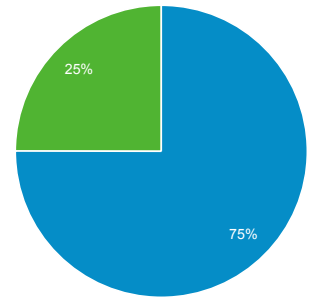

2019/10/01 - 2019/10/31

ユーザー サマリー

すべてのユーザー  
100.00% ユーザー

サマリー

ユーザー <b>14,839</b>	新規ユーザー <b>12,648</b>	セッション <b>26,364</b>
ユーザーあたりのセッション数 <b>1.78</b>	ページビュー数 <b>86,941</b>	ページ/セッション <b>3.30</b>
平均セッション時間 <b>00:02:04</b>	直帰率 <b>43.52%</b>	

■ New Visitor ■ Returning Visitor

言語	ユーザー	ユーザー (%)
1. ja-jp	9,712	60.00%
2. (not set)	3,970	24.52%
3. ja	1,874	11.58%
4. en-us	501	3.09%
5. ko	32	0.20%
6. zh-cn	30	0.19%
7. en-gb	15	0.09%
8. en-ca	9	0.06%
9. ko-kr	8	0.05%
10. vi-vn	5	0.03%