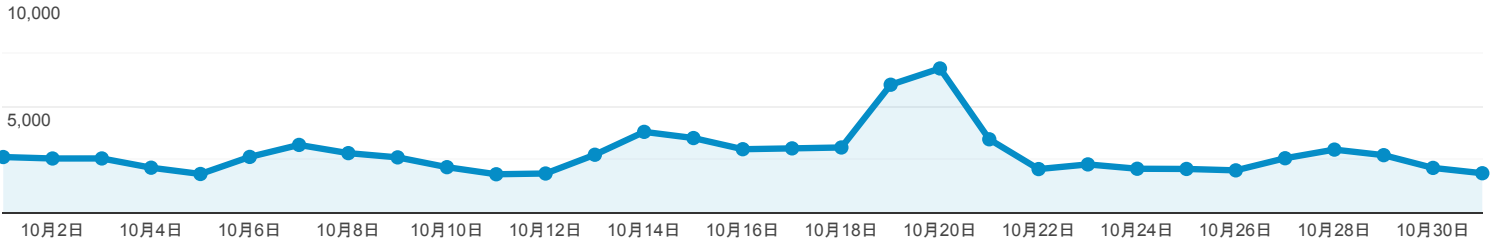

ディレクトリ

2019/10/01 - 2019/10/31

すべてのユーザー
100.00% ページビュー数

エクスプローラ

● ページビュー数

第1階層	ページビュー数	ページ別訪問数	平均ページ滞在時間	直帰率	離脱率
	86,941 全体に対する割合: 100.00% (86,941)	62,246 全体に対する割合: 100.00% (62,246)	00:00:54 ビューの平均: 00:00:54 (0.00%)	43.52% ビューの平均: 43.52% (0.00%)	30.32% ビューの平均: 30.32% (0.00%)
1. /sgs-baseball/	24,374 (28.04%)	17,119 (27.50%)	00:01:02	30.72%	31.15%
2. /sugimy/	19,524 (22.46%)	13,433 (21.58%)	00:00:36	31.43%	20.93%
3. /286/	3,750 (4.31%)	2,865 (4.60%)	00:01:06	35.89%	36.29%
4. /suginamisoccer/	3,744 (4.31%)	2,932 (4.71%)	00:00:51	34.16%	36.54%
5. /suginamibad/	3,139 (3.61%)	2,290 (3.68%)	00:00:38	39.34%	31.00%
6. /nposupport/	1,619 (1.86%)	1,297 (2.08%)	00:01:11	54.81%	33.97%
7. /	1,543 (1.77%)	1,170 (1.88%)	00:01:00	43.32%	32.86%
8. /tiikidaigaku/	1,377 (1.58%)	1,104 (1.77%)	00:01:20	61.93%	40.74%
9. /npo-risa/	1,202 (1.38%)	850 (1.37%)	00:00:53	50.00%	26.71%
10. /mamakoro/	1,195 (1.37%)	878 (1.41%)	00:00:49	37.91%	25.86%
11. /280/	1,063 (1.22%)	779 (1.25%)	00:01:11	69.36%	43.93%
12. /eifuku-izumi/	971 (1.12%)	637 (1.02%)	00:01:06	60.06%	32.13%
13. /316/	788 (0.91%)	591 (0.95%)	00:01:34	56.94%	45.30%
14. /217/	659 (0.76%)	538 (0.86%)	00:00:44	65.28%	52.05%
15. /content_disp.php?c=5d54a894ae8d1	651 (0.75%)	482 (0.77%)	00:04:37	62.66%	55.91%
16. /rekisikai/	609 (0.70%)	449 (0.72%)	00:00:54	64.14%	41.71%
17. /142/	587 (0.68%)	484 (0.78%)	00:01:38	83.63%	57.58%
18. /323/	483 (0.56%)	313 (0.50%)	00:00:33	44.32%	18.22%
19. /188/	473 (0.54%)	242 (0.39%)	00:00:44	46.94%	11.21%
20. /igusa-f-akari/	448 (0.52%)	360 (0.58%)	00:01:22	73.85%	62.50%
21. /igusa/	440 (0.51%)	286 (0.46%)	00:01:02	41.86%	21.14%