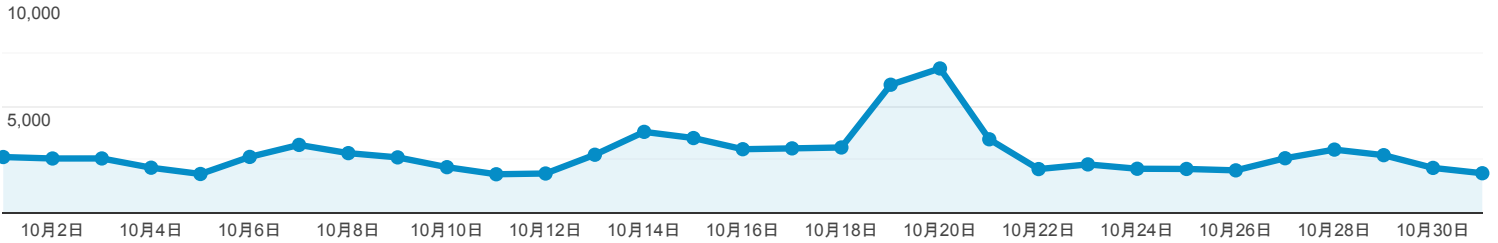

すべてのユーザー
100.00% ページビュー数

2019/10/01 - 2019/10/31

エクスプローラ

● ページビュー数

ページタイトル	ページビュー数	ページ別訪問数	平均ページ滞在時間	閲覧開始数	直帰率	離脱率	ページの価値
	86,941 全体に対する割合: 100.00% (86,941)	62,246 全体に対する割合: 100.00% (62,246)	00:00:54 ビューの平均: 00:00:54 (0.00%)	26,364 全体に対する割合: 100.00% (26,364)	43.52% ビューの平均: 43.52% (0.00%)	30.32% ビューの平均: 30.32% (0.00%)	$0.00 全体に対する割合: 0.00% ($0.00)
1. 杉並区スポーツ少年団 野球部会	9,622 (11.07%)	5,669 (9.11%)	00:00:52	5,089 (19.30%)	29.44%	32.34%	$0.00 (0.00%)
2. sugimy	5,073 (5.83%)	3,152 (5.06%)	00:00:34	2,629 (9.97%)	18.64%	22.24%	$0.00 (0.00%)
3. 杉並区スポーツ少年団 野球部会 | お知らせ | 2019年度秋季大会	1,718 (1.98%)	1,232 (1.98%)	00:01:30	341 (1.29%)	36.95%	35.04%	$0.00 (0.00%)
4. 杉並区スポーツ少年団 野球部会 | お知らせ | 学童少年部連絡会より	1,658 (1.91%)	1,099 (1.77%)	00:01:44	437 (1.66%)	43.71%	39.75%	$0.00 (0.00%)
5. sugimy | イベント情報	1,626 (1.87%)	995 (1.60%)	00:00:09	19 (0.07%)	26.32%	3.32%	$0.00 (0.00%)
6. sugimy | 案内マップ	1,581 (1.82%)	787 (1.26%)	00:00:09	21 (0.08%)	57.14%	5.63%	$0.00 (0.00%)
7. すぎなみ地域コム | 杉並区で活動中のさまざまな分野の団体がホットな情報を発信中!	1,581 (1.82%)	1,185 (1.90%)	00:01:01	810 (3.07%)	43.09%	32.38%	$0.00 (0.00%)
8. suginamisoccer	1,458 (1.68%)	1,023 (1.64%)	00:00:26	979 (3.71%)	20.12%	26.47%	$0.00 (0.00%)
9. 杉並区バドミントン連盟	1,265 (1.46%)	787 (1.26%)	00:00:29	704 (2.67%)	27.84%	30.28%	$0.00 (0.00%)
10. sugimy | お知らせ	1,249 (1.44%)	786 (1.26%)	00:00:08	21 (0.08%)	42.86%	6.08%	$0.00 (0.00%)
11. sugimy | イベント情報 | 第12回すぎなみ舞祭	1,191 (1.37%)	941 (1.51%)	00:01:11	257 (0.97%)	78.60%	42.23%	$0.00 (0.00%)
12. sugimy | すぎなみ舞祭とは	1,191 (1.37%)	803 (1.29%)	00:00:15	40 (0.15%)	62.50%	9.57%	$0.00 (0.00%)
13. sugimy | お知らせ | 第12回すぎなみ舞祭 | 第12回すぎなみ舞祭 会場マップです!	1,110 (1.28%)	896 (1.44%)	00:01:40	86 (0.33%)	73.26%	31.98%	$0.00 (0.00%)
14. 登録団体一覧・検索 | すぎなみ地域コム	913 (1.05%)	730 (1.17%)	00:00:23	63 (0.24%)	30.16%	8.43%	$0.00 (0.00%)
15. 286	895 (1.03%)	578 (0.93%)	00:01:01	479 (1.82%)	23.59%	34.30%	$0.00 (0.00%)
16. sugimy | お知らせ | 第11回すぎなみ舞祭	889 (1.02%)	689 (1.11%)	00:01:00	349 (1.32%)	28.08%	31.38%	$0.00 (0.00%)
17. sugimy | お知らせ | 第12回すぎなみ舞祭	887 (1.02%)	680 (1.09%)	00:01:45	144 (0.55%)	75.69%	43.97%	$0.00 (0.00%)
18. sugimy | お知らせ | 第12回すぎなみ舞祭 | 第12回すぎなみ舞祭のタイムスケジュールです!	878 (1.01%)	712 (1.14%)	00:01:36	64 (0.24%)	65.62%	32.12%	$0.00 (0.00%)
19. 杉並区スポーツ少年団 野球部会 | お知らせ | 2019年度秋季大会 | スポ少秋季大会 (小学生の部) に関して (10/14更新)	740 (0.85%)	611 (0.98%)	00:01:05	72 (0.27%)	43.06%	29.46%	$0.00 (0.00%)
20. sugimy | 案内マップ | エリアマップ	731 (0.84%)	454 (0.73%)	00:00:09	10 (0.04%)	80.00%	6.16%	$0.00 (0.00%)