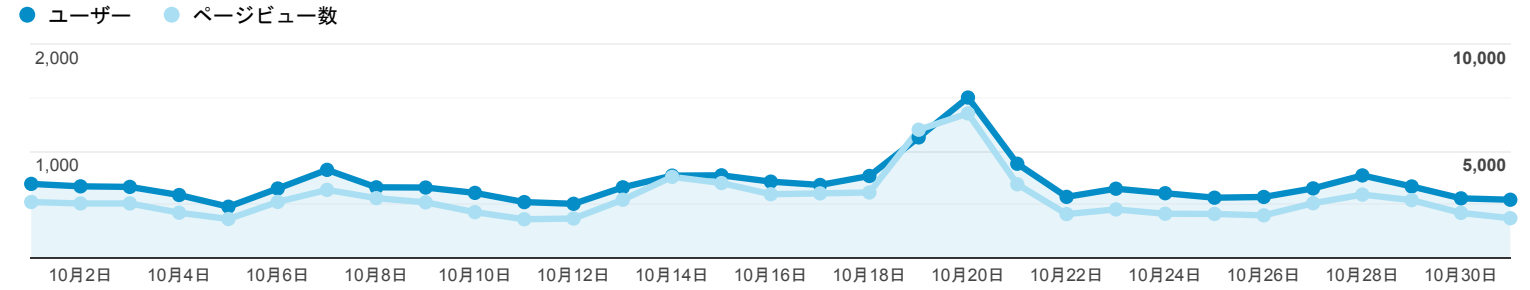

2019/10/01 - 2019/10/31

ユーザー サマリー

すべてのユーザー  
100.00% ユーザー

サマリー

ユーザー <b>14,839</b>	新規ユーザー <b>12,648</b>	セッション <b>26,364</b>
ユーザーあたりのセッション数 <b>1.78</b>	ページビュー数 <b>86,941</b>	ページ/セッション <b>3.30</b>
平均セッション時間 <b>00:02:04</b>	直帰率 <b>43.52%</b>	