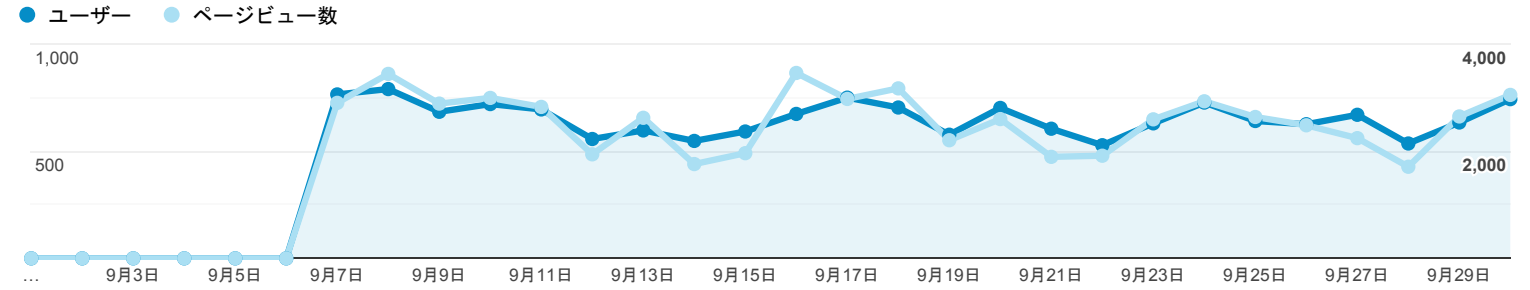

2019/09/01 - 2019/09/30

ユーザー サマリー

すべてのユーザー
100.00% ユーザー

サマリー

<p>ユーザー</p> <p>11,295</p>	<p>新規ユーザー</p> <p>9,477</p>	<p>セッション</p> <p>19,218</p>
<p>ユーザーあたりのセッション数</p> <p>1.70</p>	<p>ページビュー数</p> <p>61,876</p>	<p>ページ/セッション</p> <p>3.22</p>
<p>平均セッション時間</p> <p>00:02:03</p>	<p>直帰率</p> <p>46.62%</p>	

2019/09/01 - 2019/09/30

すべてのユーザー
100.00% ページビュー数

エクスプローラ

● ページビュー数

第1階層	ページビュー数	ページ別訪問数	平均ページ滞在時間	直帰率	離脱率
	61,876 全体に対する割合: 100.00% (61,876)	44,773 全体に対する割合: 100.00% (44,773)	00:00:56 ビューの平均: 00:00:56 (0.00%)	46.62% ビューの平均: 46.62% (0.00%)	31.06% ビューの平均: 31.06% (0.00%)
1. /sgs-baseball/	20,829 (33.66%)	14,676 (32.78%)	00:00:57	30.08%	29.42%
2. /sugimy/	3,974 (6.42%)	2,798 (6.25%)	00:00:33	37.47%	22.17%
3. /suginamibad/	3,097 (5.01%)	2,249 (5.02%)	00:00:53	35.15%	30.84%
4. /286/	2,920 (4.72%)	2,146 (4.79%)	00:00:53	45.98%	33.97%
5. /suginamisoccer/	2,544 (4.11%)	1,998 (4.46%)	00:01:03	49.19%	40.96%
6. /nposupport/	1,228 (1.98%)	887 (1.98%)	00:01:13	55.87%	28.42%
7. /	1,213 (1.96%)	834 (1.86%)	00:01:22	41.98%	30.75%
8. /mamakoro/	1,157 (1.87%)	879 (1.96%)	00:00:55	31.77%	24.29%
9. /tiikidaigaku/	1,108 (1.79%)	876 (1.96%)	00:01:29	61.67%	44.68%
10. /eifuku-izumi/	1,093 (1.77%)	661 (1.48%)	00:01:03	57.84%	26.99%
11. /npo-risa/	1,043 (1.69%)	744 (1.66%)	00:01:00	46.62%	26.27%
12. /igusa/	1,005 (1.62%)	812 (1.81%)	00:00:59	33.82%	41.59%
13. /280/	845 (1.37%)	634 (1.42%)	00:01:02	66.47%	39.64%
14. /team_hounan/	545 (0.88%)	388 (0.87%)	00:00:47	54.35%	33.94%
15. /217/	501 (0.81%)	394 (0.88%)	00:01:20	69.02%	51.10%
16. /ppseawa_j/	472 (0.76%)	355 (0.79%)	00:01:21	59.87%	33.26%
17. /142/	457 (0.74%)	404 (0.90%)	00:01:08	83.50%	67.61%
18. /takunkyo/	451 (0.73%)	253 (0.57%)	00:00:44	63.81%	24.39%
19. /rekisikai/	424 (0.69%)	335 (0.75%)	00:00:42	65.43%	44.58%
20. /316/	419 (0.68%)	304 (0.68%)	00:00:55	55.92%	37.23%
21. /onikubo-kyogikai/	380 (0.61%)	108 (0.24%)	00:00:24	57.14%	5.26%