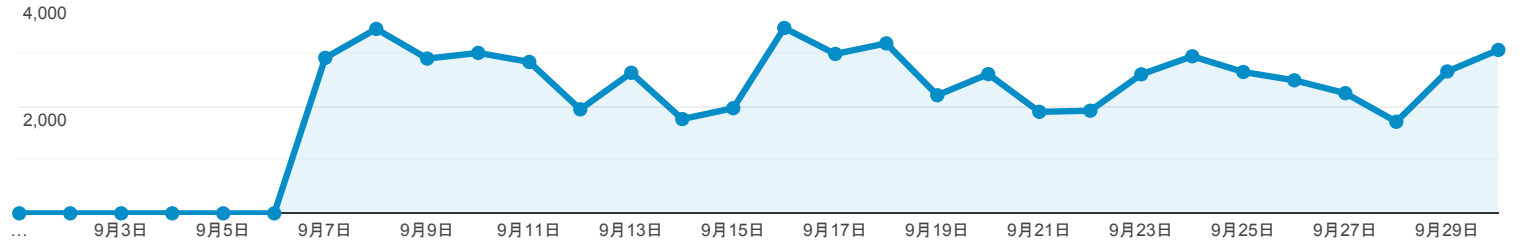

すべてのユーザー
100.00% ページビュー数

2019/09/01 - 2019/09/30

エクスプローラ

● ページビュー数

ページタイトル	ページビュー数	ページ別訪問数	平均ページ滞在時間	閲覧開始数	直帰率	離脱率	ページの価値
	61,876 全体に対する割合: 100.00% (61,876)	44,773 全体に対する割合: 100.00% (44,773)	00:00:56 ビューの平均: 00:00:56 (0.00%)	19,218 全体に対する割合: 100.00% (19,218)	46.62% ビューの平均: 46.62% (0.00%)	31.06% ビューの平均: 31.06% (0.00%)	$0.00 全体に対する割合: 0.00% ($0.00)
1. 杉並区スポーツ少年団 野球部会	8,046 (13.00%)	4,538 (10.14%)	00:00:45	4,113 (21.40%)	27.40%	30.21%	$0.00 (0.00%)
2. 杉並区スポーツ少年団 野球部会 | お知らせ | 2019年度秋季大会	1,540 (2.49%)	1,094 (2.44%)	00:01:30	287 (1.49%)	53.66%	43.31%	$0.00 (0.00%)
3. suginamisoccer	1,263 (2.04%)	916 (2.05%)	00:00:48	891 (4.64%)	46.46%	46.24%	$0.00 (0.00%)
4. すぎなみ地域コム | 杉並区で活動中のさまざまな分野の団体がホットな情報を発信中!	1,237 (2.00%)	837 (1.87%)	00:01:23	588 (3.06%)	42.01%	30.15%	$0.00 (0.00%)
5. 杉並区バドミントン連盟	1,182 (1.91%)	741 (1.66%)	00:00:31	640 (3.33%)	20.94%	27.41%	$0.00 (0.00%)
6. sugimy	988 (1.60%)	623 (1.39%)	00:00:35	528 (2.75%)	21.40%	22.67%	$0.00 (0.00%)
7. 登録団体一覧・検索 | すぎなみ地域コム	967 (1.56%)	756 (1.69%)	00:00:26	50 (0.26%)	18.00%	4.76%	$0.00 (0.00%)
8. 杉並区スポーツ少年団 野球部会 | お知らせ | 学童少年部連絡会より	930 (1.50%)	684 (1.53%)	00:01:15	233 (1.21%)	42.92%	37.31%	$0.00 (0.00%)
9. 杉並区スポーツ少年団 野球部会 | お知らせ	636 (1.03%)	431 (0.96%)	00:00:08	89 (0.46%)	13.48%	6.76%	$0.00 (0.00%)
10. 杉並区スポーツ少年団 野球部会 | お知らせ | 野球部会より	605 (0.98%)	445 (0.99%)	00:00:40	284 (1.48%)	12.68%	22.64%	$0.00 (0.00%)
11. 286 | お知らせ | 杉並区陸上競技協会	560 (0.91%)	401 (0.90%)	00:00:48	296 (1.54%)	22.30%	26.43%	$0.00 (0.00%)
12. 杉並区スポーツ少年団 野球部会 | お知らせ | 学童少年部連絡会より | 2019区民祭に関して (9/23更新)	488 (0.79%)	419 (0.94%)	00:01:06	35 (0.18%)	40.00%	29.10%	$0.00 (0.00%)
13. 杉並区スポーツ少年団 野球部会 | お知らせ | 2019年度その他の情報	485 (0.78%)	358 (0.80%)	00:00:33	22 (0.11%)	40.91%	18.14%	$0.00 (0.00%)
14. 杉並区スポーツ少年団 野球部会 | お知らせ | 2019年度秋季大会 | スポ少秋季大会 (小学生の部) に関して (9/24更新)	461 (0.75%)	379 (0.85%)	00:02:16	36 (0.19%)	52.78%	45.34%	$0.00 (0.00%)
15. 286	450 (0.73%)	297 (0.66%)	00:00:50	204 (1.06%)	37.25%	32.00%	$0.00 (0.00%)
16. 286 | お知らせ | 競技大会	440 (0.71%)	316 (0.71%)	00:01:20	161 (0.84%)	48.45%	37.50%	$0.00 (0.00%)
17. 井草地域区民センター協議会	433 (0.70%)	338 (0.75%)	00:00:17	311 (1.62%)	16.40%	25.87%	$0.00 (0.00%)
18. 杉並区スポーツ少年団 野球部会 | お知らせ | 2019年度秋季大会 | スポ少秋季大会 (小学生の部) に関して (9/16再更新)	399 (0.64%)	338 (0.75%)	00:01:07	27 (0.14%)	44.44%	31.83%	$0.00 (0.00%)
19. すぎなみ地域コム | サイトの利用方法 | リニューアル情報	394 (0.64%)	274 (0.61%)	00:03:33	82 (0.43%)	62.20%	42.64%	$0.00 (0.00%)
20. 杉並区スポーツ少年団 野球部会 | お知らせ | 2019年度秋季大会 | スポ少秋季大会 (小学生の部) に関して (9/10更新)	392 (0.63%)	337 (0.75%)	00:01:47	31 (0.16%)	77.42%	42.35%	$0.00 (0.00%)