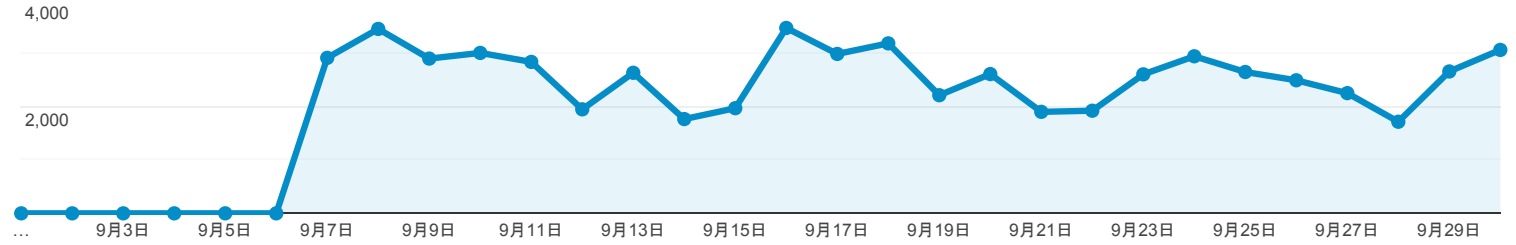

2019/09/01 - 2019/09/30

ユーザー サマリー

すべてのユーザー
100.00% ユーザー

サマリー

<p>ユーザー</p> <p>11,295</p>	<p>新規ユーザー</p> <p>9,477</p>	<p>セッション</p> <p>19,218</p>
<p>ユーザーあたりのセッション数</p> <p>1.70</p>	<p>ページビュー数</p> <p>61,876</p>	<p>ページ/セッション</p> <p>3.22</p>
<p>平均セッション時間</p> <p>00:02:03</p>	<p>直帰率</p> <p>46.62%</p>	

2019/09/01 - 2019/09/30

すべてのユーザー
100.00% ページビュー数

エクスプローラ

● ページビュー数

第1階層	ページビュー数	ページ別訪問数	平均ページ滞在時間	直帰率	離脱率
	61,876 全体に対する割合: 100.00% (61,876)	44,773 全体に対する割合: 100.00% (44,773)	00:00:56 ビューの平均: 00:00:56 (0.00%)	46.62% ビューの平均: 46.62% (0.00%)	31.06% ビューの平均: 31.06% (0.00%)
1. /sgs-baseball/	20,829 (33.66%)	14,676 (32.78%)	00:00:57	30.08%	29.42%
2. /sugimy/	3,974 (6.42%)	2,798 (6.25%)	00:00:33	37.47%	22.17%
3. /suginamibad/	3,097 (5.01%)	2,249 (5.02%)	00:00:53	35.15%	30.84%
4. /286/	2,920 (4.72%)	2,146 (4.79%)	00:00:53	45.98%	33.97%
5. /suginamisoccer/	2,544 (4.11%)	1,998 (4.46%)	00:01:03	49.19%	40.96%
6. /nposupport/	1,228 (1.98%)	887 (1.98%)	00:01:13	55.87%	28.42%
7. /	1,213 (1.96%)	834 (1.86%)	00:01:22	41.98%	30.75%
8. /mamakoro/	1,157 (1.87%)	879 (1.96%)	00:00:55	31.77%	24.29%
9. /tiikidaigaku/	1,108 (1.79%)	876 (1.96%)	00:01:29	61.67%	44.68%
10. /eifuku-izumi/	1,093 (1.77%)	661 (1.48%)	00:01:03	57.84%	26.99%
11. /npo-risa/	1,043 (1.69%)	744 (1.66%)	00:01:00	46.62%	26.27%
12. /igusa/	1,005 (1.62%)	812 (1.81%)	00:00:59	33.82%	41.59%
13. /280/	845 (1.37%)	634 (1.42%)	00:01:02	66.47%	39.64%
14. /team_hounan/	545 (0.88%)	388 (0.87%)	00:00:47	54.35%	33.94%
15. /217/	501 (0.81%)	394 (0.88%)	00:01:20	69.02%	51.10%
16. /ppseawa_j/	472 (0.76%)	355 (0.79%)	00:01:21	59.87%	33.26%
17. /142/	457 (0.74%)	404 (0.90%)	00:01:08	83.50%	67.61%
18. /takunkyo/	451 (0.73%)	253 (0.57%)	00:00:44	63.81%	24.39%
19. /rekisikai/	424 (0.69%)	335 (0.75%)	00:00:42	65.43%	44.58%
20. /316/	419 (0.68%)	304 (0.68%)	00:00:55	55.92%	37.23%
21. /onikubo-kyogikai/	380 (0.61%)	108 (0.24%)	00:00:24	57.14%	5.26%