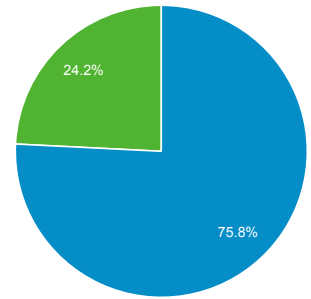

2019/09/01 - 2019/09/30

ユーザー サマリー

すべてのユーザー
100.00% ユーザー

サマリー

<p>ユーザー</p> <p>11,295</p>	<p>新規ユーザー</p> <p>9,477</p>	<p>セッション</p> <p>19,218</p>
<p>ユーザーあたりのセッション数</p> <p>1.70</p>	<p>ページビュー数</p> <p>61,876</p>	<p>ページ/セッション</p> <p>3.22</p>
<p>平均セッション時間</p> <p>00:02:03</p>	<p>直帰率</p> <p>46.62%</p>	

■ New Visitor ■ Returning Visitor

言語	ユーザー	ユーザー (%)
1. ja-jp	7,040	58.04%
2. (not set)	2,823	23.27%
3. ja	1,385	11.42%
4. en-us	822	6.78%
5. zh-cn	31	0.26%
6. zh-tw	6	0.05%
7. en-gb	5	0.04%
8. en-ca	2	0.02%
9. fr-fr	2	0.02%
10. de-de	1	0.01%