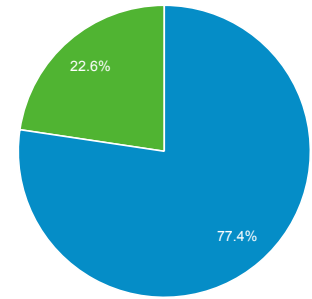

ユーザー サマリー

2019/08/01 - 2019/08/31

すべてのユーザー
100.00% ユーザー

サマリー

ユーザー
13,029

新規ユーザー
11,018

セッション
20,754

ユーザーあたりのセッション数
1.59

ページビュー数
64,352

ページ/セッション
3.10

平均セッション時間
00:01:55

直帰率
49.04%

■ New Visitor ■ Returning Visitor

言語	ユーザー	ユーザー (%)
1. ja-jp	7,911	57.29%
2. (not set)	3,436	24.88%
3. ja	1,531	11.09%
4. en-us	828	6.00%
5. zh-cn	39	0.28%
6. en-gb	10	0.07%
7. ko-kr	8	0.06%
8. zh-tw	6	0.04%
9. en-ca	5	0.04%
10. en	4	0.03%