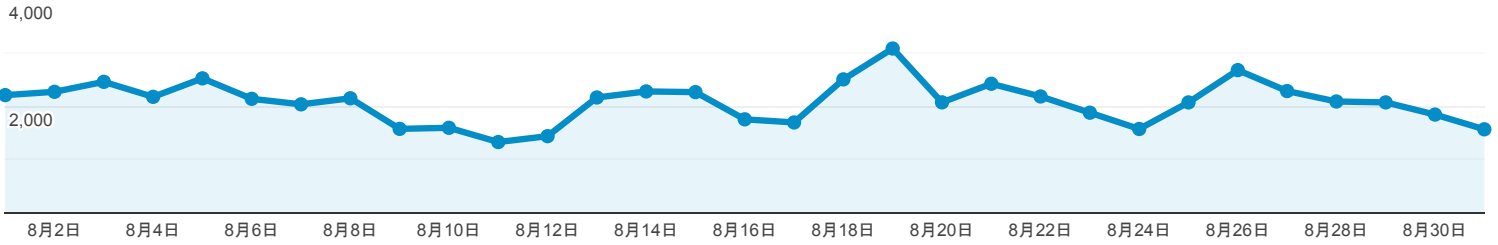

すべてのユーザー
100.00% ページビュー数

2019/08/01 - 2019/08/31

エクスプローラ

● ページビュー数

ページタイトル	ページビュー数	ページ別訪問数	平均ページ滞在時間	閲覧開始数	直帰率	離脱率	ページの価値
	64,352 全体に対する割合: 100.00% (64,352)	46,921 全体に対する割合: 100.00% (46,921)	00:00:55 全体の平均: 00:00:55 (0.00%)	20,754 全体に対する割合: 100.00% (20,754)	49.04% 全体の平均: 49.04% (0.00%)	32.25% 全体の平均: 32.25% (0.00%)	$0.00 全体に対する割合: 0.00% ($0.00)
1. 杉並区スポーツ少年団 野球部会	6,577 (10.22%)	4,022 (8.57%)	00:00:34	3,604 (17.37%)	25.00%	30.18%	$0.00 (0.00%)
2. すぎなみ地域コム | 杉並区で活動中のさまざまな分野の団体がホットな情報を発信中!	1,503 (2.34%)	1,019 (2.17%)	00:01:18	666 (3.21%)	51.65%	33.40%	$0.00 (0.00%)
3. 杉並区バドミントン連盟	1,258 (1.95%)	803 (1.71%)	00:00:31	716 (3.45%)	24.72%	27.27%	$0.00 (0.00%)
4. 杉並区スポーツ少年団 野球部会 | お知らせ | 学童少年部連絡会より	1,048 (1.63%)	832 (1.77%)	00:01:51	323 (1.56%)	57.89%	54.77%	$0.00 (0.00%)
5. 登録団体一覧・検索 | すぎなみ地域コム	923 (1.43%)	700 (1.49%)	00:00:31	69 (0.33%)	15.94%	6.18%	$0.00 (0.00%)
6. sugimy	876 (1.36%)	533 (1.14%)	00:00:45	468 (2.25%)	25.64%	25.11%	$0.00 (0.00%)
7. 299 | お知らせ | みんなの夏祭り 2019準備	846 (1.31%)	652 (1.39%)	00:04:03	629 (3.03%)	75.36%	70.92%	$0.00 (0.00%)
8. 高井戸地域区民センター協議会	715 (1.11%)	543 (1.16%)	00:00:34	521 (2.51%)	36.66%	40.14%	$0.00 (0.00%)
9. 杉並区スポーツ少年団 野球部会 | お知らせ | 2019年度交流大会	633 (0.98%)	474 (1.01%)	00:01:20	93 (0.45%)	39.78%	34.44%	$0.00 (0.00%)
10. 杉並区スポーツ少年団 野球部会 | お知らせ | 野球部会より	628 (0.98%)	461 (0.98%)	00:00:35	308 (1.48%)	15.91%	24.04%	$0.00 (0.00%)
11. 杉並区スポーツ少年団 野球部会 | お知らせ	618 (0.96%)	403 (0.86%)	00:00:13	67 (0.32%)	11.94%	5.99%	$0.00 (0.00%)
12. suginamisoccer	568 (0.88%)	420 (0.90%)	00:00:35	396 (1.91%)	64.65%	56.16%	$0.00 (0.00%)
13. 杉並区スポーツ少年団 野球部会 | お知らせ | 学童少年部連絡会より | 2019新人戦に関して (8/13更新)	549 (0.85%)	441 (0.94%)	00:02:54	63 (0.30%)	46.03%	48.09%	$0.00 (0.00%)
14. 杉並区スポーツ少年団 野球部会 | お知らせ | 2019年度秋季大会	542 (0.84%)	447 (0.95%)	00:01:11	46 (0.22%)	63.04%	34.13%	$0.00 (0.00%)
15. 286 | お知らせ | 杉並区陸上競技協会	501 (0.78%)	353 (0.75%)	00:00:47	290 (1.40%)	20.34%	24.95%	$0.00 (0.00%)
16. 286	499 (0.78%)	334 (0.71%)	00:00:44	268 (1.29%)	38.81%	34.87%	$0.00 (0.00%)
17. 杉並区スポーツ少年団 野球部会 | お知らせ | 学童少年部連絡会より | 2019新人戦に関して (8/4再更新)	476 (0.74%)	410 (0.87%)	00:02:14	59 (0.28%)	57.63%	45.17%	$0.00 (0.00%)
18. 杉並区スポーツ少年団 野球部会 | お知らせ | 2019年度その他の情報	467 (0.73%)	354 (0.75%)	00:00:37	29 (0.14%)	51.72%	17.99%	$0.00 (0.00%)
19. すぎなみ協働プラザ	452 (0.70%)	318 (0.68%)	00:00:57	217 (1.05%)	29.03%	28.32%	$0.00 (0.00%)
20. 286 | お知らせ | 杉並区区民大会・記録会	431 (0.67%)	324 (0.69%)	00:01:49	67 (0.32%)	79.10%	44.32%	$0.00 (0.00%)