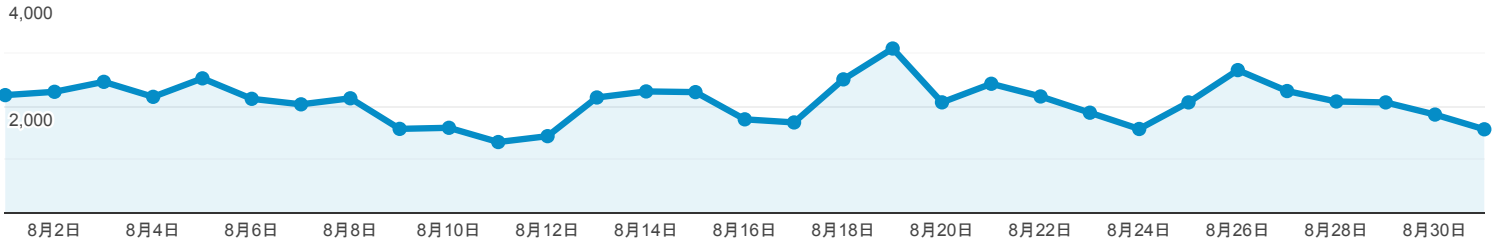

ディレクトリ

すべてのユーザー
100.00% ページビュー数

2019/08/01 - 2019/08/31

エクスプローラ

● ページビュー数

第1階層	ページビュー数	ページ別訪問数	平均ページ滞在時間	直帰率	離脱率
	64,352 全体に対する割合: 100.00% (64,352)	46,921 全体に対する割合: 100.00% (46,921)	00:00:55 ビューの平均: 00:00:55 (0.00%)	49.04% ビューの平均: 49.04% (0.00%)	32.25% ビューの平均: 32.25% (0.00%)
1. /sgs-baseball/	17,520 (27.23%)	12,979 (27.66%)	00:00:54	29.27%	31.52%
2. /sugimy/	3,730 (5.80%)	2,471 (5.27%)	00:00:48	45.25%	24.32%
3. /suginamibad/	3,118 (4.85%)	2,282 (4.86%)	00:00:42	34.30%	30.98%
4. /286/	2,794 (4.34%)	2,085 (4.44%)	00:01:00	45.66%	34.68%
5. /tiikidaigaku/	2,141 (3.33%)	1,591 (3.39%)	00:01:36	57.25%	38.91%
6. /eifuku-izumi/	1,539 (2.39%)	927 (1.98%)	00:00:54	57.22%	24.04%
7. /takunkyo/	1,508 (2.34%)	1,189 (2.53%)	00:00:41	43.31%	40.19%
8. /nposupport/	1,478 (2.30%)	1,139 (2.43%)	00:01:05	53.57%	32.14%
9. /	1,477 (2.30%)	1,009 (2.15%)	00:01:17	51.67%	33.58%
10. /npo-risa/	1,463 (2.27%)	1,029 (2.19%)	00:00:59	45.55%	23.51%
11. /suginamisoccer/	1,293 (2.01%)	1,025 (2.18%)	00:00:53	66.37%	43.00%
12. /299/	1,223 (1.90%)	938 (2.00%)	00:02:26	75.10%	60.34%
13. /mamakoro/	1,157 (1.80%)	886 (1.89%)	00:00:47	44.10%	27.83%
14. /280/	958 (1.49%)	726 (1.55%)	00:01:03	67.29%	44.78%
15. /igusa/	956 (1.49%)	608 (1.30%)	00:00:43	27.69%	20.82%
16. /otonajukuren/	772 (1.20%)	547 (1.17%)	00:01:10	47.66%	30.05%
17. /tokyokaikyutai/	565 (0.88%)	393 (0.84%)	00:01:42	31.95%	29.56%
18. /npo-tff/	524 (0.81%)	409 (0.87%)	00:00:48	62.66%	32.44%
19. /159/	469 (0.73%)	216 (0.46%)	00:00:55	24.53%	11.94%
20. /329/	468 (0.73%)	340 (0.72%)	00:00:57	48.46%	27.78%
21. /takahigasi shienhonbu/	455 (0.71%)	365 (0.78%)	00:01:00	68.75%	48.79%