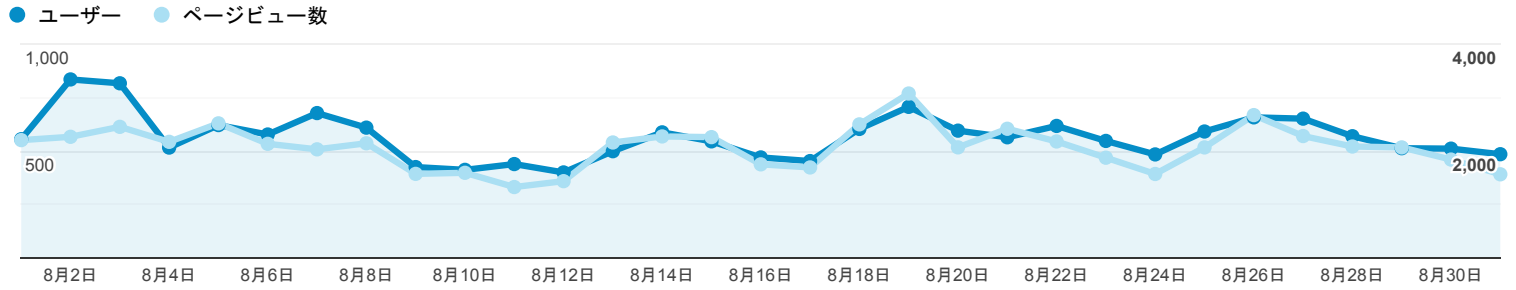

ユーザー サマリー

2019/08/01 - 2019/08/31

すべてのユーザー
100.00% ユーザー

サマリー

ユーザー
13,029

新規ユーザー
11,018

セッション
20,754

ユーザーあたりのセッション数
1.59

ページビュー数
64,352

ページ/セッション
3.10

平均セッション時間
00:01:55

直帰率
49.04%

■ New Visitor ■ Returning Visitor

言語	ユーザー	ユーザー (%)
1. ja-jp	7,911	57.29%
2. (not set)	3,436	24.88%
3. ja	1,531	11.09%
4. en-us	828	6.00%
5. zh-cn	39	0.28%
6. en-gb	10	0.07%
7. ko-kr	8	0.06%
8. zh-tw	6	0.04%
9. en-ca	5	0.04%
10. en	4	0.03%