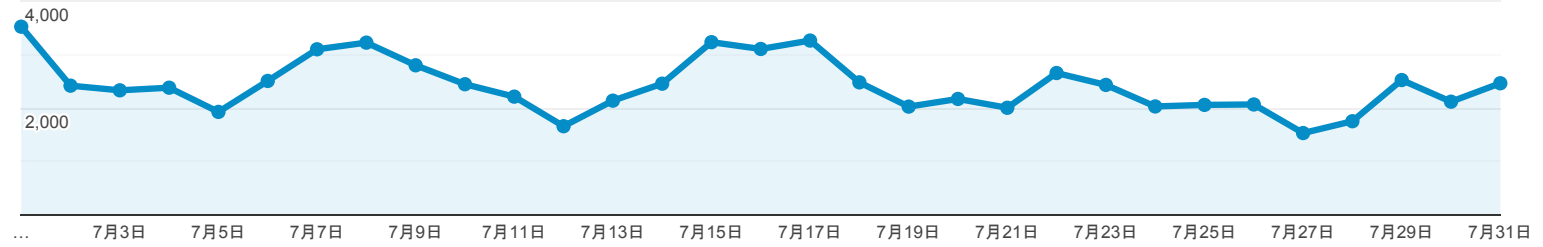

ディレクトリ

すべてのユーザー  
100.00% ページビュー数

2019/07/01 - 2019/07/31

エクスプローラ

● ページビュー数

第1階層	ページビュー数	ページ別訪問数	平均ページ滞在時間	直帰率	離脱率
	<b>75,112</b> 全体に対する割合: 100.00% (75,112)	<b>53,862</b> 全体に対する割合: 100.00% (53,862)	<b>00:00:54</b> ビューの平均: 00:00:54 (0.00%)	<b>48.83%</b> ビューの平均: 48.83% (0.00%)	<b>31.96%</b> ビューの平均: 31.96% (0.00%)
1. <a href="#">/sgs-baseball/</a>	<b>26,847</b> (35.74%)	<b>18,780</b> (34.87%)	00:00:57	29.50%	29.10%
2. <a href="#">/sugimy/</a>	<b>2,683</b> (3.57%)	<b>2,042</b> (3.79%)	00:00:55	45.63%	34.48%
3. <a href="#">/eifuku-izumi/</a>	<b>2,508</b> (3.34%)	<b>1,574</b> (2.92%)	00:00:47	53.92%	27.67%
4. <a href="#">/tiikidaigaku/</a>	<b>2,068</b> (2.75%)	<b>1,605</b> (2.98%)	00:01:28	57.61%	39.12%
5. <a href="#">/suginamibad/</a>	<b>2,029</b> (2.70%)	<b>1,451</b> (2.69%)	00:00:36	41.97%	32.73%
6. <a href="#">/286/</a>	<b>1,951</b> (2.60%)	<b>1,420</b> (2.64%)	00:00:39	51.35%	35.88%
7. <a href="#">/nposupport/</a>	<b>1,854</b> (2.47%)	<b>1,378</b> (2.56%)	00:01:07	56.04%	29.94%
8. <a href="#">/280/</a>	<b>1,709</b> (2.28%)	<b>1,265</b> (2.35%)	00:01:14	68.89%	44.00%
9. <a href="#">/npo-risa/</a>	<b>1,666</b> (2.22%)	<b>1,154</b> (2.14%)	00:01:00	44.36%	23.83%
10. <a href="#">/mamakoro/</a>	<b>1,598</b> (2.13%)	<b>1,215</b> (2.26%)	00:00:38	41.23%	28.60%
11. <a href="#">/</a>	<b>1,384</b> (1.84%)	<b>958</b> (1.78%)	00:01:05	54.82%	36.49%
12. <a href="#">/takunkyo/</a>	<b>1,131</b> (1.51%)	<b>889</b> (1.65%)	00:01:01	42.56%	34.75%
13. <a href="#">/suginamisoccer/</a>	<b>1,107</b> (1.47%)	<b>908</b> (1.69%)	00:00:44	52.90%	40.83%
14. <a href="#">/team_hounan/</a>	<b>971</b> (1.29%)	<b>768</b> (1.43%)	00:01:07	58.47%	45.01%
15. <a href="#">/323/</a>	<b>829</b> (1.10%)	<b>531</b> (0.99%)	00:00:49	45.68%	19.78%
16. <a href="#">/142/</a>	<b>816</b> (1.09%)	<b>667</b> (1.24%)	00:01:01	82.88%	57.72%
17. <a href="#">/321/</a>	<b>688</b> (0.92%)	<b>471</b> (0.87%)	00:00:37	46.15%	23.55%
18. <a href="#">/316/</a>	<b>679</b> (0.90%)	<b>520</b> (0.97%)	00:01:24	64.91%	42.42%
19. <a href="#">/rekisikai/</a>	<b>551</b> (0.73%)	<b>406</b> (0.75%)	00:00:38	54.17%	35.03%
20. <a href="#">/npo-tff/</a>	<b>544</b> (0.72%)	<b>436</b> (0.81%)	00:00:45	58.19%	33.64%
21. <a href="#">/otonaiikuren/</a>	<b>541</b> (0.72%)	<b>357</b> (0.66%)	00:00:29	46.67%	22.74%