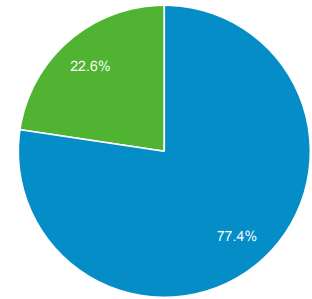

## ユーザー サマリー

2019/07/01 - 2019/07/31

すべてのユーザー  
100.00% ユーザー

### サマリー

ユーザー <b>13,866</b>	新規ユーザー <b>11,866</b>	セッション <b>24,003</b>
ユーザーあたりのセッション数 <b>1.73</b>	ページビュー数 <b>75,112</b>	ページ/セッション <b>3.13</b>
平均セッション時間 <b>00:01:54</b>	直帰率 <b>48.83%</b>	

■ New Visitor ■ Returning Visitor