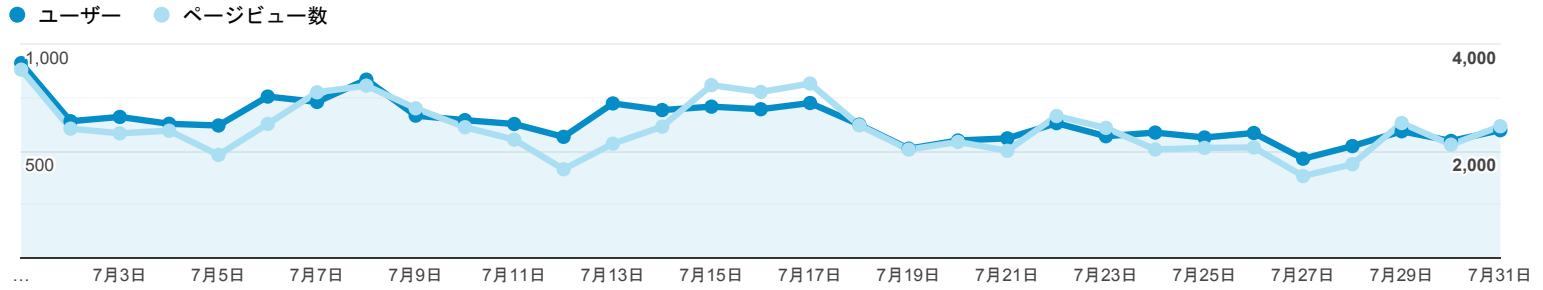

## ユーザー サマリー

2019/07/01 - 2019/07/31

すべてのユーザー  
100.00% ユーザー

### サマリー

ユーザー <b>13,866</b>	新規ユーザー <b>11,866</b>	セッション <b>24,003</b>
ユーザーあたりのセッション数 <b>1.73</b>	ページビュー数 <b>75,112</b>	ページ/セッション <b>3.13</b>
平均セッション時間 <b>00:01:54</b>	直帰率 <b>48.83%</b>	

■ New Visitor ■ Returning Visitor