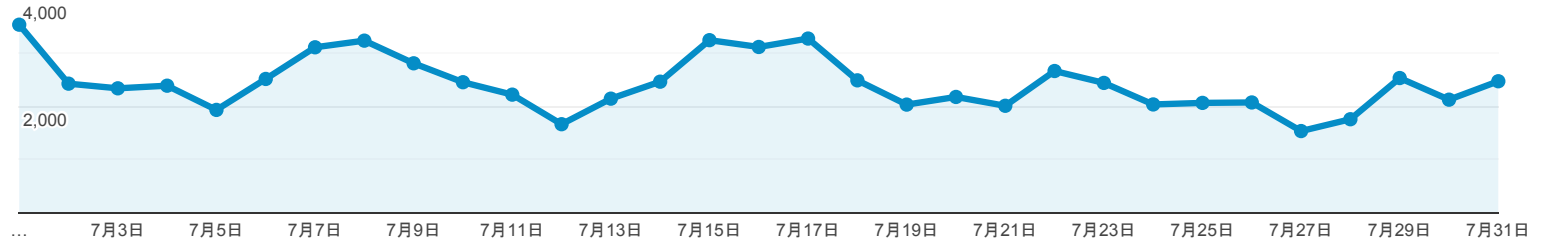

すべてのユーザー
100.00% ページビュー数

2019/07/01 - 2019/07/31

エクスプローラ

● ページビュー数

ページタイトル	ページビュー数	ページ別訪問数	平均ページ滞在時間	閲覧開始数	直帰率	離脱率	ページの価値
	75,112 全体に対する割合: 100.00% (75,112)	53,862 全体に対する割合: 100.00% (53,862)	00:00:54 ビューの平均: 00:00:54 (0.00%)	24,003 全体に対する割合: 100.00% (24,003)	48.83% ビューの平均: 48.83% (0.00%)	31.96% ビューの平均: 31.96% (0.00%)	$0.00 全体に対する割合: 0.00% ($0.00)
1. 杉並区スポーツ少年団 野球部会	10,333 (13.76%)	5,573 (10.35%)	00:00:36	5,054 (21.06%)	23.90%	27.27%	$0.00 (0.00%)
2. 杉並区スポーツ少年団 野球部会 | お知らせ | 学童少年部連絡会より	1,757 (2.34%)	1,262 (2.34%)	00:02:08	489 (2.04%)	52.15%	49.00%	$0.00 (0.00%)
3. すぎなみ地域コム | 杉並区で活動中のさまざまな分野の団体がホットな情報を発信中!	1,381 (1.84%)	957 (1.78%)	00:01:06	635 (2.65%)	55.28%	36.86%	$0.00 (0.00%)
4. 杉並区バドミントン連盟	806 (1.07%)	513 (0.95%)	00:00:23	463 (1.93%)	26.57%	30.65%	$0.00 (0.00%)
5. 杉並区スポーツ少年団 野球部会 | お知らせ | 野球部会より	797 (1.06%)	601 (1.12%)	00:00:42	380 (1.58%)	21.58%	31.12%	$0.00 (0.00%)
6. 永福・和泉地域区民センター協議会	752 (1.00%)	433 (0.80%)	00:00:40	365 (1.52%)	31.23%	27.66%	$0.00 (0.00%)
7. sugimy	745 (0.99%)	538 (1.00%)	00:00:22	493 (2.05%)	21.50%	28.19%	$0.00 (0.00%)
8. 登録団体一覧・検索 | すぎなみ地域コム	732 (0.97%)	547 (1.02%)	00:00:27	46 (0.19%)	19.57%	5.46%	$0.00 (0.00%)
9. 杉並区スポーツ少年団 野球部会 | お知らせ	702 (0.93%)	475 (0.88%)	00:00:17	102 (0.42%)	9.80%	7.55%	$0.00 (0.00%)
10. 杉並区スポーツ少年団 野球部会 | お知らせ | 2019年度交流大会	637 (0.85%)	461 (0.86%)	00:01:20	69 (0.29%)	66.67%	26.69%	$0.00 (0.00%)
11. 杉並区スポーツ少年団 野球部会 | お知らせ | 学童少年部連絡会より | 2019区民祭に関して (7/8更新)	559 (0.74%)	434 (0.81%)	00:02:03	68 (0.28%)	33.82%	35.78%	$0.00 (0.00%)
12. すぎなみ協働プラザ	553 (0.74%)	381 (0.71%)	00:00:54	276 (1.15%)	36.23%	30.20%	$0.00 (0.00%)
13. 杉並区スポーツ少年団 野球部会 | お知らせ | 学童少年部連絡会より | 2019区民祭に関して (7/15再更新)	553 (0.74%)	319 (0.59%)	00:01:39	51 (0.21%)	35.29%	24.59%	$0.00 (0.00%)
14. 杉並区スポーツ少年団 野球部会 | お知らせ | 2019年度秋季大会 | スポ少秋季大会 (小学生の部) に関して (7/7追加)	545 (0.73%)	404 (0.75%)	00:02:08	101 (0.42%)	64.36%	33.03%	$0.00 (0.00%)
15. 杉並区スポーツ少年団 野球部会 | お知らせ | 学童少年部連絡会より | 2019新人戦に関して (7/147更新)	536 (0.71%)	417 (0.77%)	00:01:41	44 (0.18%)	52.27%	33.77%	$0.00 (0.00%)
16. すぎなみ地域大学 | 講座・セミナー | 2019年度8~9月開講講座	507 (0.67%)	390 (0.72%)	00:02:24	184 (0.77%)	62.50%	50.10%	$0.00 (0.00%)
17. 280 | 講座・イベント | 英会話講座	494 (0.66%)	372 (0.69%)	00:02:15	338 (1.41%)	72.78%	62.96%	$0.00 (0.00%)
18. sugimy | お知らせ | 第12回すぎなみ舞祭 | 第12回すぎなみ舞祭参加チーム募集	475 (0.63%)	404 (0.75%)	00:02:48	191 (0.80%)	82.20%	66.11%	$0.00 (0.00%)
19. 杉並区スポーツ少年団 野球部会 | お知らせ | 学童少年部連絡会より | 2019区民祭に関して (7/11更新)	466 (0.62%)	404 (0.75%)	00:01:58	62 (0.26%)	62.90%	42.49%	$0.00 (0.00%)
20. 杉並区スポーツ少年団 野球部会 | お知らせ | 学童少年部連絡会より | 2019新人戦に関して (7/7更新)	462 (0.62%)	393 (0.73%)	00:01:45	68 (0.28%)	72.06%	40.04%	$0.00 (0.00%)