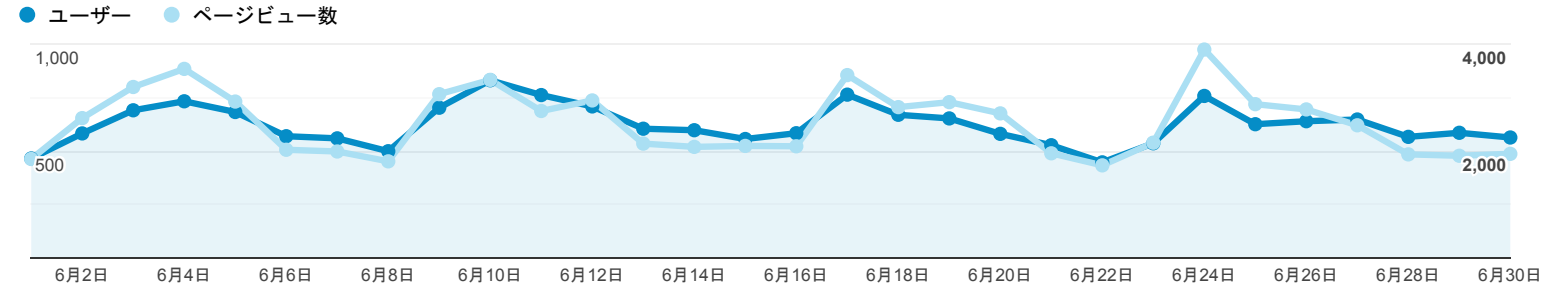

2019/06/01 - 2019/06/30

ユーザー サマリー

すべてのユーザー
100.00% ユーザー

サマリー

ユーザー 12,799	新規ユーザー 10,759	セッション 22,971
ユーザーあたりのセッション数 1.79	ページビュー数 76,048	ページ/セッション 3.31
平均セッション時間 00:02:06	直帰率 45.74%	

■ New Visitor ■ Returning Visitor

ディレクトリ

すべてのユーザー
100.00% ページビュー数

2019/06/01 - 2019/06/30

エクスプローラ

● ページビュー数

第1階層	ページビュー数	ページ別訪問数	平均ページ滞在時間	直帰率	離脱率
	76,048 全体に対する割合: 100.00% (76,048)	53,077 全体に対する割合: 100.00% (53,077)	00:00:55 ビューの平均: 00:00:55 (0.00%)	45.74% ビューの平均: 45.74% (0.00%)	30.21% ビューの平均: 30.21% (0.00%)
1. /sgs-baseball/	26,079 (34.29%)	18,424 (34.71%)	00:00:57	29.85%	30.59%
2. /suginamisoccer/	2,517 (3.31%)	2,002 (3.77%)	00:01:00	39.03%	41.08%
3. /npo-risa/	2,414 (3.17%)	1,482 (2.79%)	00:00:52	35.71%	16.61%
4. /286/	2,390 (3.14%)	1,715 (3.23%)	00:00:53	45.90%	34.77%
5. /sugimy/	2,388 (3.14%)	1,693 (3.19%)	00:01:02	36.40%	28.14%
6. /nposupport/	2,212 (2.91%)	1,711 (3.22%)	00:01:18	63.41%	36.48%
7. /eifuku-izumi/	2,138 (2.81%)	1,229 (2.32%)	00:00:48	48.36%	20.11%
8. /280/	1,612 (2.12%)	1,237 (2.33%)	00:01:01	71.30%	45.97%
9. /tiikidaigaku/	1,534 (2.02%)	1,088 (2.05%)	00:01:07	61.71%	35.79%
10. /	1,512 (1.99%)	1,020 (1.92%)	00:01:15	54.65%	36.38%
11. /sugifes/	1,470 (1.93%)	1,069 (2.01%)	00:00:50	51.09%	30.48%
12. /suginamibad/	1,212 (1.59%)	886 (1.67%)	00:00:37	47.49%	32.67%
13. /team_hounan/	1,184 (1.56%)	729 (1.37%)	00:00:52	48.15%	20.86%
14. /mamakoro/	1,154 (1.52%)	875 (1.65%)	00:00:43	39.60%	26.17%
15. /333/	849 (1.12%)	326 (0.61%)	00:00:52	25.45%	6.83%
16. /329/	793 (1.04%)	465 (0.88%)	00:01:05	42.86%	16.77%
17. /316/	713 (0.94%)	517 (0.97%)	00:01:09	39.24%	33.10%
18. /323/	621 (0.82%)	316 (0.60%)	00:00:52	30.00%	9.98%
19. /npo-tff/	610 (0.80%)	422 (0.80%)	00:00:47	54.32%	26.56%
20. /rekisikai/	606 (0.80%)	430 (0.81%)	00:00:43	51.83%	35.64%
21. /142/	596 (0.78%)	506 (0.95%)	00:01:10	79.72%	60.07%