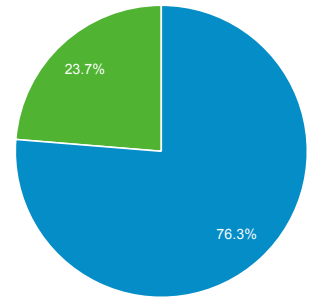

2019/06/01 - 2019/06/30

ユーザー サマリー

すべてのユーザー
100.00% ユーザー

サマリー

ユーザー 12,799	新規ユーザー 10,759	セッション 22,971
ユーザーあたりのセッション数 1.79	ページビュー数 76,048	ページ/セッション 3.31
平均セッション時間 00:02:06	直帰率 45.74%	

■ New Visitor ■ Returning Visitor

言語	ユーザー	ユーザー (%)
1. ja-jp	8,020	57.86%
2. (not set)	3,393	24.48%
3. ja	1,628	11.74%
4. en-us	758	5.47%
5. en-gb	11	0.08%
6. zh-cn	11	0.08%
7. zh-tw	8	0.06%
8. ko-kr	6	0.04%
9. fr-fr	5	0.04%
10. ko	4	0.03%