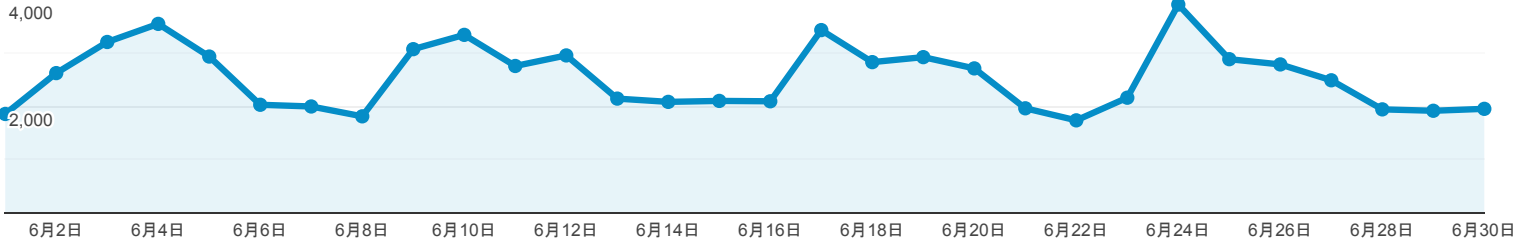

すべてのユーザー
100.00% ページビュー数

2019/06/01 - 2019/06/30

エクスプローラ

● ページビュー数

ページタイトル	ページビュー数	ページ別訪問数	平均ページ滞在時間	閲覧開始数	直帰率	離脱率	ページの価値
	76,048 全体に対する割合: 100.00% (76,048)	53,077 全体に対する割合: 100.00% (53,077)	00:00:55 ビューの平均: 00:00:55 (0.00%)	22,971 全体に対する割合: 100.00% (22,971)	45.74% ビューの平均: 45.74% (0.00%)	30.21% ビューの平均: 30.21% (0.00%)	$0.00 全体に対する割合: 0.00% ($0.00)
1. 杉並区スポーツ少年団 野球部会	10,361 (13.62%)	5,902 (11.12%)	00:00:44	5,354 (23.31%)	25.18%	28.93%	$0.00 (0.00%)
2. 杉並区スポーツ少年団 野球部会 | お知らせ | 学童少年部連絡会より	1,794 (2.36%)	1,240 (2.34%)	00:02:25	547 (2.38%)	53.02%	49.94%	$0.00 (0.00%)
3. すぎなみ地域コム | 杉並区で活動中のさまざまな分野の団体がホットな情報を発信中!	1,502 (1.98%)	1,017 (1.92%)	00:01:15	698 (3.04%)	55.01%	36.68%	$0.00 (0.00%)
4. suginamisoccer	1,117 (1.47%)	812 (1.53%)	00:00:30	784 (3.41%)	27.81%	32.86%	$0.00 (0.00%)
5. 杉並区スポーツ少年団 野球部会 | お知らせ | 平成31年度交流大会	952 (1.25%)	701 (1.32%)	00:01:12	133 (0.58%)	51.13%	29.83%	$0.00 (0.00%)
6. 杉並区スポーツ少年団 野球部会 | お知らせ | 野球部会より	872 (1.15%)	613 (1.15%)	00:00:38	378 (1.65%)	18.25%	27.98%	$0.00 (0.00%)
7. 杉並区スポーツ少年団 野球部会 | お知らせ	810 (1.07%)	520 (0.98%)	00:00:19	81 (0.35%)	18.52%	9.14%	$0.00 (0.00%)
8. sugimy	778 (1.02%)	507 (0.96%)	00:00:37	458 (1.99%)	22.27%	27.12%	$0.00 (0.00%)
9. 登録団体一覧・検索 | すぎなみ地域コム	764 (1.00%)	542 (1.02%)	00:00:25	54 (0.24%)	12.96%	5.50%	$0.00 (0.00%)
10. 杉並区スポーツ少年団 野球部会 | お知らせ | 平成31年度春季大会	619 (0.81%)	465 (0.88%)	00:00:55	75 (0.33%)	26.67%	23.91%	$0.00 (0.00%)
11. 杉並区スポーツ少年団 野球部会 | お知らせ | 学童少年部連絡会より | 2019区民祭および新人戦に関して (6/11更新)	594 (0.78%)	515 (0.97%)	00:02:01	68 (0.30%)	57.35%	52.53%	$0.00 (0.00%)
12. 杉並区スポーツ少年団 野球部会 | お知らせ | 学童少年部連絡会より | 2019区民祭および新人戦に関して (6/2更新)	581 (0.76%)	479 (0.90%)	00:01:39	72 (0.31%)	55.56%	42.17%	$0.00 (0.00%)
13. 杉並区スポーツ少年団 野球部会 | お知らせ | 学童少年部連絡会より | 2019区民祭および新人戦に関して (6/6再更新)	579 (0.76%)	465 (0.88%)	00:02:22	70 (0.30%)	58.57%	50.09%	$0.00 (0.00%)
14. 特定非営利活動法人シニア総合研究会	571 (0.75%)	320 (0.60%)	00:00:56	246 (1.07%)	28.86%	23.29%	$0.00 (0.00%)
15. イベント・講座情報 | すぎなみ地域コム	564 (0.74%)	380 (0.72%)	00:00:47	22 (0.10%)	13.64%	7.62%	$0.00 (0.00%)
16. 杉並区スポーツ少年団 野球部会 | お知らせ | 学童少年部連絡会より | 2019区民祭および新人戦に関して (6/9更新)	554 (0.73%)	455 (0.86%)	00:02:24	66 (0.29%)	53.03%	44.58%	$0.00 (0.00%)
17. すぎなみ協働プラザ	553 (0.73%)	394 (0.74%)	00:00:57	253 (1.10%)	30.04%	27.85%	$0.00 (0.00%)
18. 永福・和泉地域区民センター協議会	535 (0.70%)	294 (0.55%)	00:00:46	239 (1.04%)	27.62%	24.30%	$0.00 (0.00%)
19. すぎなみフェスタ 2018 | 人と人、地域をつなぎ、杉並を元気にする	533 (0.70%)	391 (0.74%)	00:00:50	348 (1.51%)	47.13%	43.15%	$0.00 (0.00%)
20. 杉並区スポーツ少年団 野球部会 | お知らせ | 学童少年部連絡会より | 2019区民祭に関して (6/16更新)	511 (0.67%)	423 (0.80%)	00:01:10	41 (0.18%)	58.54%	36.20%	$0.00 (0.00%)