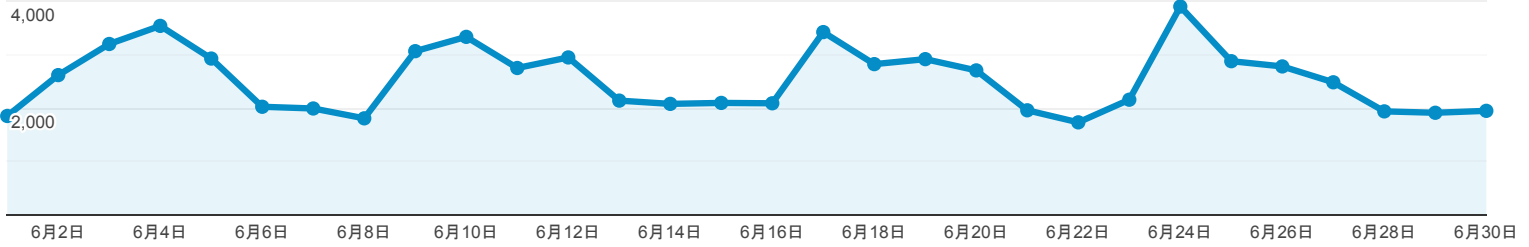

2019/06/01 - 2019/06/30

ユーザー サマリー

すべてのユーザー
100.00% ユーザー

サマリー

ユーザー 12,799	新規ユーザー 10,759	セッション 22,971
ユーザーあたりのセッション数 1.79	ページビュー数 76,048	ページ/セッション 3.31
平均セッション時間 00:02:06	直帰率 45.74%	

■ New Visitor ■ Returning Visitor

ディレクトリ

すべてのユーザー
100.00% ページビュー数

2019/06/01 - 2019/06/30

エクスプローラ

● ページビュー数

第1階層	ページビュー数	ページ別訪問数	平均ページ滞在時間	直帰率	離脱率
	76,048 全体に対する割合: 100.00% (76,048)	53,077 全体に対する割合: 100.00% (53,077)	00:00:55 ビューの平均: 00:00:55 (0.00%)	45.74% ビューの平均: 45.74% (0.00%)	30.21% ビューの平均: 30.21% (0.00%)
1. /sgs-baseball/	26,079 (34.29%)	18,424 (34.71%)	00:00:57	29.85%	30.59%
2. /suginamisoccer/	2,517 (3.31%)	2,002 (3.77%)	00:01:00	39.03%	41.08%
3. /npo-risa/	2,414 (3.17%)	1,482 (2.79%)	00:00:52	35.71%	16.61%
4. /286/	2,390 (3.14%)	1,715 (3.23%)	00:00:53	45.90%	34.77%
5. /sugimy/	2,388 (3.14%)	1,693 (3.19%)	00:01:02	36.40%	28.14%
6. /nposupport/	2,212 (2.91%)	1,711 (3.22%)	00:01:18	63.41%	36.48%
7. /eifuku-izumi/	2,138 (2.81%)	1,229 (2.32%)	00:00:48	48.36%	20.11%
8. /280/	1,612 (2.12%)	1,237 (2.33%)	00:01:01	71.30%	45.97%
9. /tiikidaigaku/	1,534 (2.02%)	1,088 (2.05%)	00:01:07	61.71%	35.79%
10. /	1,512 (1.99%)	1,020 (1.92%)	00:01:15	54.65%	36.38%
11. /sugifes/	1,470 (1.93%)	1,069 (2.01%)	00:00:50	51.09%	30.48%
12. /suginamibad/	1,212 (1.59%)	886 (1.67%)	00:00:37	47.49%	32.67%
13. /team_hounan/	1,184 (1.56%)	729 (1.37%)	00:00:52	48.15%	20.86%
14. /mamakoro/	1,154 (1.52%)	875 (1.65%)	00:00:43	39.60%	26.17%
15. /333/	849 (1.12%)	326 (0.61%)	00:00:52	25.45%	6.83%
16. /329/	793 (1.04%)	465 (0.88%)	00:01:05	42.86%	16.77%
17. /316/	713 (0.94%)	517 (0.97%)	00:01:09	39.24%	33.10%
18. /323/	621 (0.82%)	316 (0.60%)	00:00:52	30.00%	9.98%
19. /npo-tff/	610 (0.80%)	422 (0.80%)	00:00:47	54.32%	26.56%
20. /rekisikai/	606 (0.80%)	430 (0.81%)	00:00:43	51.83%	35.64%
21. /142/	596 (0.78%)	506 (0.95%)	00:01:10	79.72%	60.07%