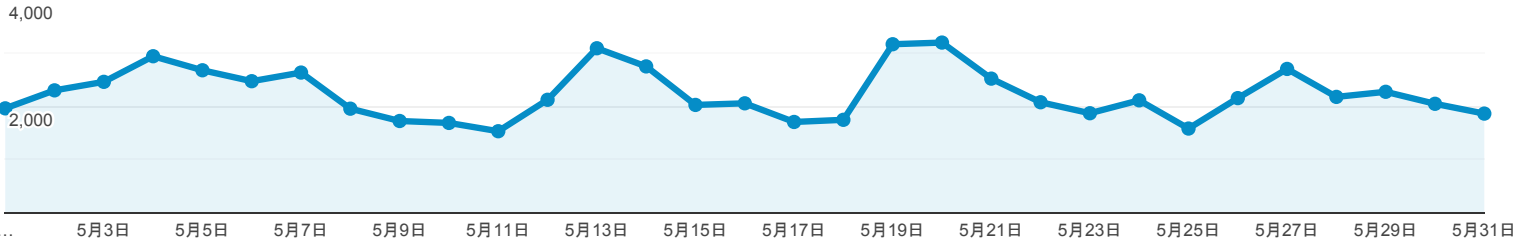

ディレクトリ

すべてのユーザー
100.00% ページビュー数

2019/05/01 - 2019/05/31

エクスプローラ

● ページビュー数

第1階層	ページビュー数	ページ別訪問数	平均ページ滞在時間	直帰率	離脱率
	69,477 全体に対する割合: 100.00% (69,477)	50,526 全体に対する割合: 100.00% (50,526)	00:00:59 ビューの平均: 00:00:59 (0.00%)	47.77% ビューの平均: 47.77% (0.00%)	33.07% ビューの平均: 33.07% (0.00%)
1. /sgs-baseball/	26,827 (38.61%)	18,822 (37.25%)	00:01:08	28.30%	30.12%
2. /286/	3,128 (4.50%)	2,409 (4.77%)	00:00:53	49.58%	38.24%
3. /suginamisoccer/	2,871 (4.13%)	2,235 (4.42%)	00:01:09	40.62%	39.18%
4. /280/	1,921 (2.76%)	1,391 (2.75%)	00:01:11	68.10%	40.81%
5. /tiikidaigaku/	1,843 (2.65%)	1,420 (2.81%)	00:01:27	63.90%	42.49%
6. /nposupport/	1,648 (2.37%)	1,277 (2.53%)	00:00:52	58.43%	34.53%
7. /npo-risa/	1,455 (2.09%)	1,090 (2.16%)	00:01:03	50.90%	27.49%
8. /eifuku-izumi/	1,433 (2.06%)	1,009 (2.00%)	00:00:42	52.37%	27.08%
9. /	1,305 (1.88%)	907 (1.80%)	00:01:09	52.98%	36.32%
10. /suginamibad/	1,230 (1.77%)	909 (1.80%)	00:00:31	47.06%	31.71%
11. /sugimy/	1,121 (1.61%)	811 (1.61%)	00:00:50	52.06%	34.97%
12. /sugifes/	1,067 (1.54%)	815 (1.61%)	00:00:41	53.53%	33.74%
13. /otonajukuren/	1,061 (1.53%)	757 (1.50%)	00:00:40	54.81%	29.41%
14. /mamakoro/	897 (1.29%)	693 (1.37%)	00:00:34	45.56%	30.10%
15. /rekisikai/	634 (0.91%)	460 (0.91%)	00:00:41	57.26%	37.70%
16. /142/	611 (0.88%)	530 (1.05%)	00:00:59	78.39%	64.81%
17. /316/	542 (0.78%)	347 (0.69%)	00:01:08	60.00%	30.81%
18. /team_houunan/	497 (0.72%)	388 (0.77%)	00:00:33	54.43%	32.19%
19. /takahigasi.shienhonbu/	483 (0.70%)	412 (0.82%)	00:01:22	72.66%	54.66%
20. /cb_suginami/	339 (0.49%)	251 (0.50%)	00:01:05	45.16%	27.73%
21. /165/	321 (0.46%)	200 (0.39%)	00:00:42	73.33%	18.69%