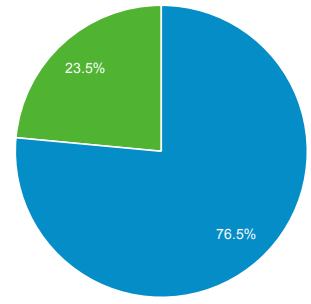

2019/05/01 - 2019/05/31

ユーザー サマリー

すべてのユーザー
100.00% ユーザー

サマリー

<p>ユーザー</p> <p>13,214</p>	<p>新規ユーザー</p> <p>11,102</p>	<p>セッション</p> <p>22,974</p>
<p>ユーザーあたりのセッション数</p> <p>1.74</p>	<p>ページビュー数</p> <p>69,477</p>	<p>ページ/セッション</p> <p>3.02</p>
<p>平均セッション時間</p> <p>00:01:59</p>	<p>直帰率</p> <p>47.77%</p>	

New Visitor Returning Visitor

言語	ユーザー	ユーザー (%)
1. ja-jp	8,025	56.21%
2. (not set)	3,446	24.14%
3. ja	1,599	11.20%
4. en-us	1,136	7.96%
5. zh-cn	18	0.13%
6. zh-tw	11	0.08%
7. en-au	7	0.05%
8. en-gb	6	0.04%
9. ko-kr	6	0.04%
10. es-es	3	0.02%