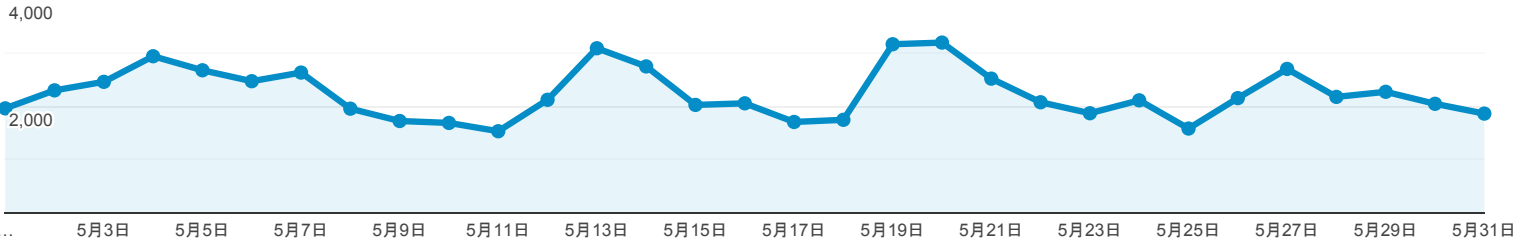

すべてのユーザー
100.00% ページビュー数

2019/05/01 - 2019/05/31

エクスプローラ

● ページビュー数

ページタイトル	ページビュー数	ページ別訪問数	平均ページ滞在時間	閲覧開始数	直帰率	離脱率	ページの価値
	69,477 全体に対する割合: 100.00% (69,477)	50,526 全体に対する割合: 100.00% (50,526)	00:00:59 ビューの平均: 00:00:59 (0.00%)	22,973 全体に対する割合: 100.00% (22,973)	47.77% ビューの平均: 47.77% (0.00%)	33.07% ビューの平均: 33.07% (0.00%)	$0.00 全体に対する割合: 0.00% ($0.00)
1. 杉並区スポーツ少年団 野球部会	10,019 (14.42%)	5,748 (11.38%)	00:00:37	5,122 (22.30%)	20.91%	25.94%	$0.00 (0.00%)
2. 杉並区スポーツ少年団 野球部会 | お知らせ | 平成31年度春季大会	2,175 (3.13%)	1,493 (2.95%)	00:02:15	497 (2.16%)	52.92%	41.66%	$0.00 (0.00%)
3. suginamisoccer	1,369 (1.97%)	960 (1.90%)	00:00:54	923 (4.02%)	36.19%	37.76%	$0.00 (0.00%)
4. すぎなみ地域コム | 杉並区で活動中のさまざまな分野の団体がホットな情報を発信中!	1,320 (1.90%)	919 (1.82%)	00:01:09	682 (2.97%)	53.37%	36.67%	$0.00 (0.00%)
5. 杉並区スポーツ少年団 野球部会 | お知らせ | 学童少年部連絡会より	1,036 (1.49%)	769 (1.52%)	00:02:09	256 (1.11%)	51.17%	45.95%	$0.00 (0.00%)
6. 杉並区スポーツ少年団 野球部会 | お知らせ	991 (1.43%)	620 (1.23%)	00:00:20	134 (0.58%)	6.72%	5.15%	$0.00 (0.00%)
7. 杉並区スポーツ少年団 野球部会 | お知らせ | 野球部会より	991 (1.43%)	699 (1.38%)	00:00:56	380 (1.65%)	17.37%	26.03%	$0.00 (0.00%)
8. 登録団体一覧・検索 | すぎなみ地域コム	751 (1.08%)	584 (1.16%)	00:00:21	34 (0.15%)	20.59%	5.33%	$0.00 (0.00%)
9. 杉並区スポーツ少年団 野球部会 | お知らせ | 学童少年部連絡会より | H31全日本および都知事杯の杉並予選に関して (5/6更新)	685 (0.99%)	586 (1.16%)	00:01:06	85 (0.37%)	52.94%	31.68%	$0.00 (0.00%)
10. 286	578 (0.83%)	397 (0.79%)	00:00:48	334 (1.45%)	38.92%	40.83%	$0.00 (0.00%)
11. 杉並区スポーツ少年団 野球部会 | お知らせ | 学童少年部連絡会より | 2019区民祭および新人戦に関して (5/26更新)	571 (0.82%)	479 (0.95%)	00:02:06	35 (0.15%)	68.57%	43.08%	$0.00 (0.00%)
12. すぎなみ地域大学 | 講座・セミナー | 2019年度5~7月開講講座	568 (0.82%)	444 (0.88%)	00:02:35	298 (1.30%)	72.82%	59.51%	$0.00 (0.00%)
13. 杉並区スポーツ少年団 野球部会 | お知らせ | 学童少年部連絡会より | H31区民祭および新人戦に関して (5/20更新)	565 (0.81%)	454 (0.90%)	00:02:12	77 (0.34%)	67.53%	46.19%	$0.00 (0.00%)
14. 280 | 講座・イベント | 英会話講座	549 (0.79%)	367 (0.73%)	00:01:43	321 (1.40%)	68.85%	54.10%	$0.00 (0.00%)
15. 杉並区スポーツ少年団 野球部会 | お知らせ | 平成31年度春季大会 | スポ少春季大会 (小学生の部) に関して (5/19更新)	520 (0.75%)	423 (0.84%)	00:01:46	71 (0.31%)	49.30%	34.62%	$0.00 (0.00%)
16. 杉並区バドミントン連盟	508 (0.73%)	361 (0.71%)	00:00:38	304 (1.32%)	45.72%	44.88%	$0.00 (0.00%)
17. 286 | お知らせ | 杉陸スポーツ塾	494 (0.71%)	392 (0.78%)	00:02:33	259 (1.13%)	68.73%	64.98%	$0.00 (0.00%)
18. 杉並区スポーツ少年団 野球部会 | お知らせ | 学童少年部連絡会より | H31区民祭および新人戦に関して (5/12更新)	491 (0.71%)	383 (0.76%)	00:02:13	66 (0.29%)	63.64%	35.85%	$0.00 (0.00%)
19. 杉並区スポーツ少年団 野球部会 | お知らせ | 平成31年度春季大会 | スポ少春季大会 (小学生の部) に関して (5/13更新)	489 (0.70%)	408 (0.81%)	00:02:52	67 (0.29%)	59.70%	47.85%	$0.00 (0.00%)
20. すぎなみ協働プラザ	480 (0.69%)	336 (0.67%)	00:00:51	235 (1.02%)	37.87%	35.00%	$0.00 (0.00%)