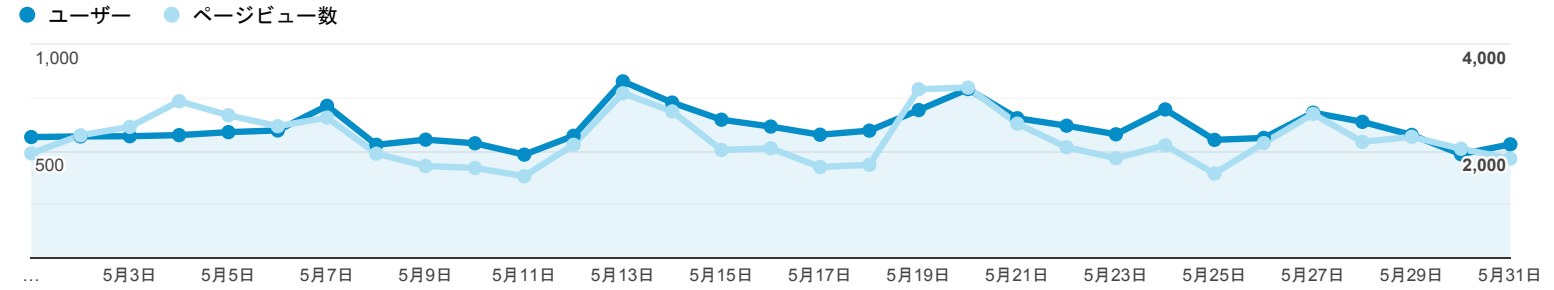

2019/05/01 - 2019/05/31

ユーザー サマリー

すべてのユーザー
100.00% ユーザー

サマリー

<p>ユーザー</p> <p>13,214</p>	<p>新規ユーザー</p> <p>11,102</p>	<p>セッション</p> <p>22,974</p>
<p>ユーザーあたりのセッション数</p> <p>1.74</p>	<p>ページビュー数</p> <p>69,477</p>	<p>ページ/セッション</p> <p>3.02</p>
<p>平均セッション時間</p> <p>00:01:59</p>	<p>直帰率</p> <p>47.77%</p>	

New Visitor Returning Visitor

言語	ユーザー	ユーザー (%)
1. ja-jp	8,025	56.21%
2. (not set)	3,446	24.14%
3. ja	1,599	11.20%
4. en-us	1,136	7.96%
5. zh-cn	18	0.13%
6. zh-tw	11	0.08%
7. en-au	7	0.05%
8. en-gb	6	0.04%
9. ko-kr	6	0.04%
10. es-es	3	0.02%