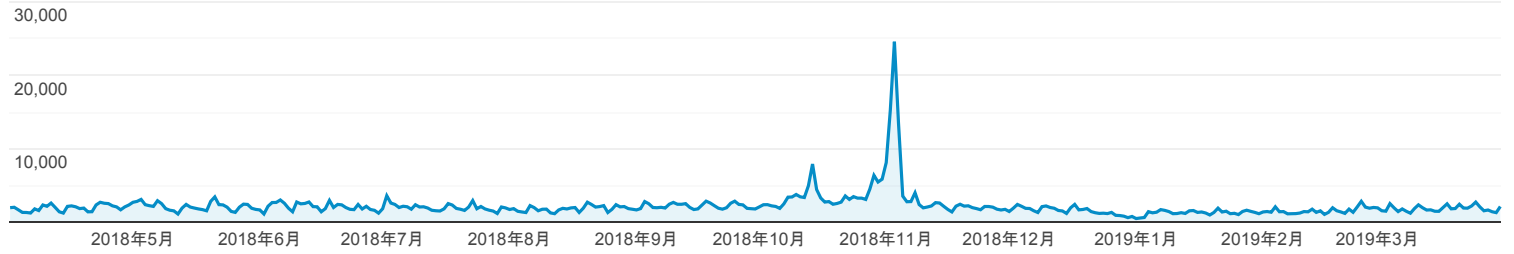

ディレクトリ

すべてのユーザー
100.00% ページビュー数

2018/04/01 - 2019/03/31

エクスプローラ

● ページビュー数

第1階層	ページビュー数	ページ別訪問数	平均ページ滞在時間	直帰率	離脱率
	800,023 全体に対する割合: 100.00% (800,023)	588,722 全体に対する割合: 100.00% (588,722)	00:00:54 ビューの平均: 00:00:54 (0.00%)	45.95% ビューの平均: 45.95% (0.00%)	31.72% ビューの平均: 31.72% (0.00%)
1. /sgs-baseball/	219,215 (27.40%)	159,820 (27.15%)	00:01:05	33.23%	32.73%
2. /sugifes/	116,420 (14.55%)	83,622 (14.20%)	00:00:47	44.73%	29.55%
3. /sugimy/	32,430 (4.05%)	23,809 (4.04%)	00:00:46	39.77%	25.95%
4. /suginamisoccer/	32,423 (4.05%)	25,115 (4.27%)	00:00:51	38.66%	36.89%
5. /286/	27,962 (3.50%)	21,356 (3.63%)	00:00:58	48.80%	38.14%
6. /suginamibad/	24,270 (3.03%)	17,542 (2.98%)	00:00:41	36.10%	30.44%
7. /mamakoro/	18,577 (2.32%)	13,926 (2.37%)	00:00:44	40.64%	26.69%
8. /nposupport/	18,510 (2.31%)	14,331 (2.43%)	00:01:02	55.13%	31.05%
9. /tiikidaigaku/	16,784 (2.10%)	12,882 (2.19%)	00:01:19	52.93%	36.25%
10. /npo-risa/	16,597 (2.07%)	12,056 (2.05%)	00:00:56	44.42%	22.97%
11. /	14,292 (1.79%)	10,172 (1.73%)	00:01:09	51.76%	37.62%
12. /280/	10,701 (1.34%)	8,005 (1.36%)	00:01:13	62.94%	41.17%
13. /eifuku-izumi/	10,543 (1.32%)	7,794 (1.32%)	00:00:41	52.19%	30.43%
14. /142/	6,874 (0.86%)	5,747 (0.98%)	00:01:15	77.78%	57.78%
15. /npo-tff/	6,088 (0.76%)	4,516 (0.77%)	00:01:06	55.41%	30.27%
16. /rekisikai/	6,034 (0.75%)	4,308 (0.73%)	00:00:49	57.13%	36.23%
17. /team_houan/	5,484 (0.69%)	4,177 (0.71%)	00:00:33	56.11%	28.45%
18. /otonajukuren/	5,401 (0.68%)	3,810 (0.65%)	00:00:51	49.15%	25.88%
19. /cb_suginami/	4,630 (0.58%)	3,539 (0.60%)	00:01:17	56.96%	36.33%
20. /tokyokaikyutai/	4,423 (0.55%)	3,021 (0.51%)	00:01:56	33.82%	32.53%
21. /vurivuruma-ma/	4,404	3,236	00:00:35	41.83%	28.63%