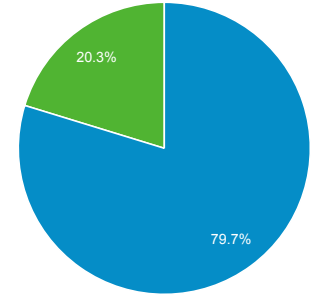

2018/04/01 - 2019/03/31

ユーザー サマリー

すべてのユーザー
100.00% ユーザー

サマリー

ユーザー
125,343

新規ユーザー
118,588

セッション
253,765

ユーザーあたりのセッション数
2.02

ページビュー数
800,023

ページ/セッション
3.15

平均セッション時間
00:01:57

直帰率
45.95%

■ New Visitor ■ Returning Visitor

言語	ユーザー	ユーザー (%)
1. ja-jp	60,178	43.72%
2. (not set)	56,102	40.75%
3. ja	16,863	12.25%
4. en-us	3,300	2.40%
5. fr	281	0.20%
6. en-gb	139	0.10%
7. pt-br	135	0.10%
8. zh-cn	116	0.08%
9. ko-kr	66	0.05%
10. zh-tw	64	0.05%