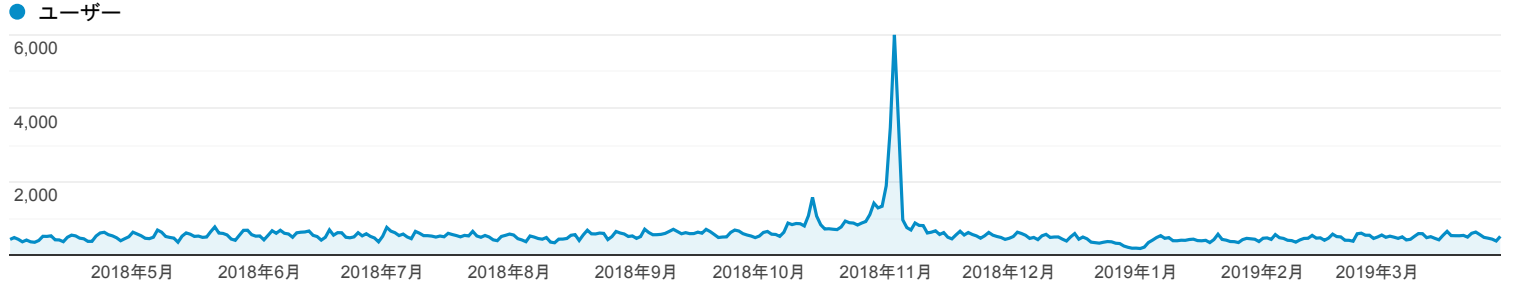

2018/04/01 - 2019/03/31

ユーザー サマリー

すべてのユーザー
100.00% ユーザー

サマリー

ユーザー
125,343

新規ユーザー
118,588

セッション
253,765

ユーザーあたりのセッション数
2.02

ページビュー数
800,023

ページ/セッション
3.15

平均セッション時間
00:01:57

直帰率
45.95%

■ New Visitor ■ Returning Visitor

言語	ユーザー	ユーザー (%)
1. ja-jp	60,178	43.72%
2. (not set)	56,102	40.75%
3. ja	16,863	12.25%
4. en-us	3,300	2.40%
5. fr	281	0.20%
6. en-gb	139	0.10%
7. pt-br	135	0.10%
8. zh-cn	116	0.08%
9. ko-kr	66	0.05%
10. zh-tw	64	0.05%