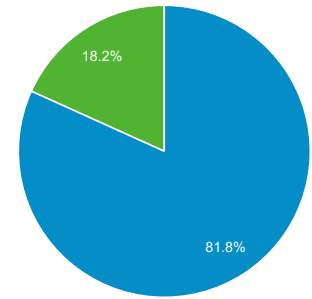

ユーザー サマリー

2017/04/01 - 2018/03/31

すべてのユーザー
100.00% ユーザー

サマリー

ユーザー
109,135

新規ユーザー
106,438

セッション
201,412

ユーザーあたりのセッション数
1.85

ページビュー数
683,998

ページ/セッション
3.40

平均セッション時間
00:02:12

直帰率
44.91%

■ New Visitor ■ Returning Visitor

言語	ユーザー	ユーザー (%)
1. ja-jp	60,444	50.62%
2. (not set)	38,934	32.61%
3. ja	17,726	14.85%
4. en-us	1,609	1.35%
5. en-gb	218	0.18%
6. zh-cn	70	0.06%
7. zh-tw	68	0.06%
8. en	51	0.04%
9. ko-kr	38	0.03%
10. c	26	0.02%