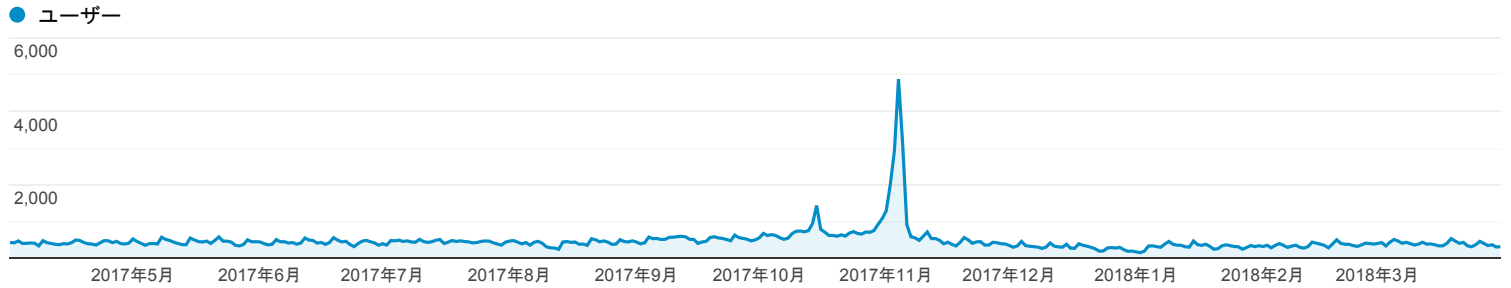

ユーザー サマリー

2017/04/01 - 2018/03/31

すべてのユーザー
100.00% ユーザー

サマリー

ユーザー
109,135

新規ユーザー
106,438

セッション
201,412

ユーザーあたりのセッション数
1.85

ページビュー数
683,998

ページ/セッション
3.40

平均セッション時間
00:02:12

直帰率
44.91%

■ New Visitor ■ Returning Visitor

言語	ユーザー	ユーザー (%)
1. ja-jp	60,444	50.62%
2. (not set)	38,934	32.61%
3. ja	17,726	14.85%
4. en-us	1,609	1.35%
5. en-gb	218	0.18%
6. zh-cn	70	0.06%
7. zh-tw	68	0.06%
8. en	51	0.04%
9. ko-kr	38	0.03%
10. c	26	0.02%