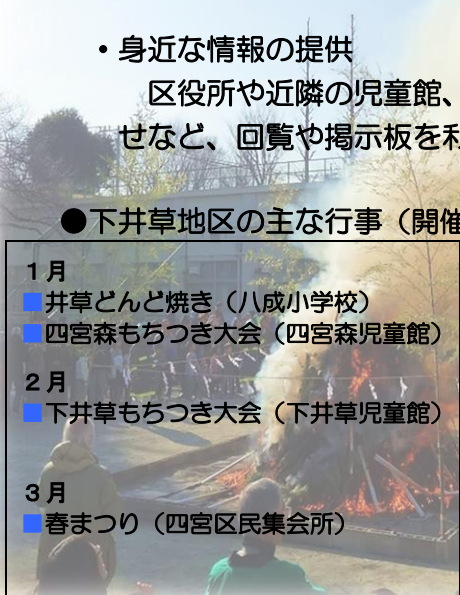

下井草地区に ようこそ！

下井草地区の町会・自治会のご案内

●下井草地区は、こんなところです。

南北に環状八号線、東西に早稲田通り、北部には西武新宿線が走っています。
住宅街は道幅が広く、碁盤の目状に整備されていて、農地も多く残る、
生活のしやすい閑静なまちです。

●下井草地区の町会・自治会では、こんな活動をしています。

町会・自治会とは、一定の地域に居住している住民の方々が、地域の親睦を深め、
より住みよい地域づくりをめざして活動している自主的な団体です。

・地域のふれあい、絆づくり

伝統の餅つきや地域のお祭り、会員の親睦旅行、新入学児童や敬老のお祝いなど、
地域の方々の親睦を深める行事を行っています。都の助成金を活用し、まちを花で彩る
事業も行っています。

・安全・安心なまちづくり

子どもたちや地域住民が犯罪に巻き込まれないよう安全パトロールを行い、地域を
見守っています。災害に備えて、日頃から防災訓練などにも積極的に取り組んでいます。

・青少年の健全育成

地域の子どものための健全育成のために、下井草青少年育成委員会の活動を積極的に
支援しています。

・環境配慮のまちづくり

地域清掃活動や資源ごみの集団回収を行い、環境に配慮した活動を行っています。

・身近な情報の提供

区役所や近隣の児童館、ゆうゆう館など関係機関からの情報や、地域の行事のお知ら
せなど、回覧や掲示板を利用して情報提供しています。

●下井草地区の主な行事（開催月は予定です）

1月 ■井草どんど焼き（八成小学校） ■四宮森もちつき大会（四宮森児童館）	5月 ■花とみどりの井草祭り（井草森公園）	9月 ■井草センターまつり（井草地区区民センター）
2月 ■下井草もちつき大会（下井草児童館）	6月 ■花の配布、植替え（各町会・自治会）	10月 ■中瀬天祖神社例祭（中瀬天祖神社） ■花とみどりの井草祭り（井草森公園）
3月 ■春まつり（四宮区民集会所）	7～8月 ■夏休みラジオ体操会（四宮小・桃井第五小・八成小）	11月 ■八成まつり（八成区民集会所） ■花の配布、植替え（各町会・自治会）

35回 四宮森もちつき大会
主催 四宮森もちつき大会実行委員会