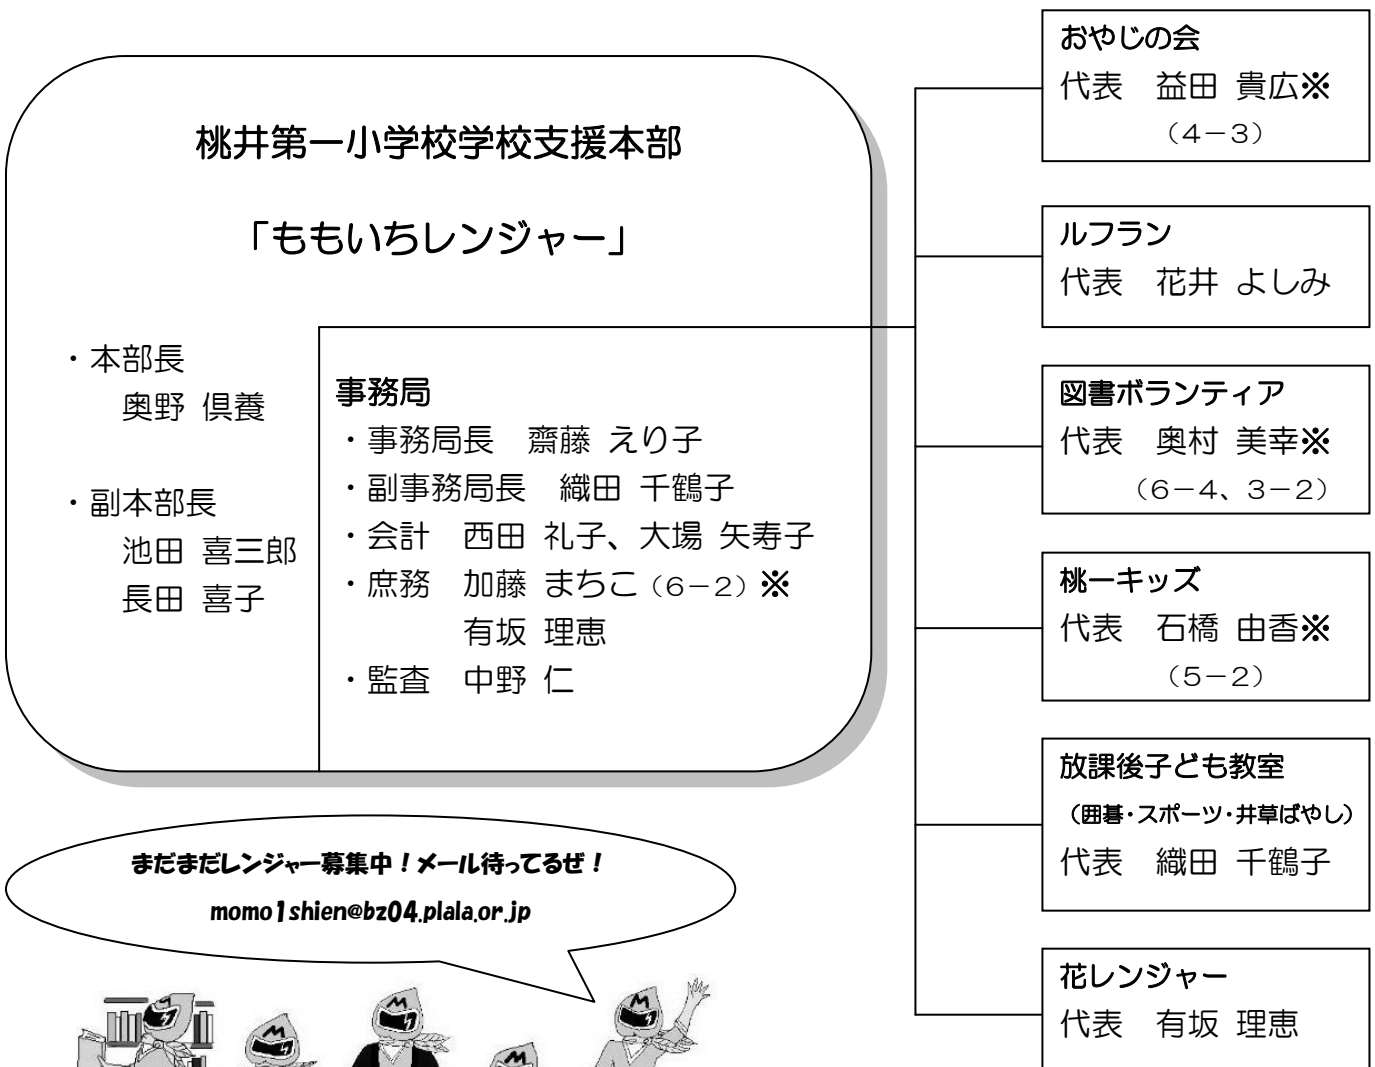

ももいちレンジャーNEWS 春号 (H26年度)

平成26年4月発行

保護者の皆様へ

桃井第一小学校
学校支援本部

新学期が始まりました。今年度も新1年生としてたくさんの子供達が桃一小的の仲間になりました。学校には希望と意欲に満ち溢れた子どもたちの笑顔でいっぱいです。

さて、桃一小学校学校支援本部は昨年度1月より「放課後子ども教室」に「井草ばやし」が加わり、ますます活動が充実してまいりました。改めて本年度の役員の紹介をいたしますので、保護者の皆様にはより一層のご理解・ご協力をよろしくお願いいたします。