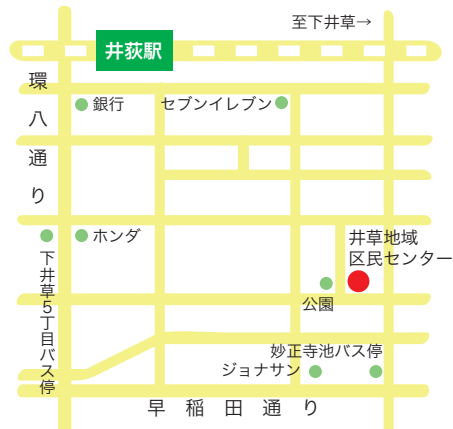

・おねがい・

- ●車・自転車でのご来場はご遠慮下さい。
- ●ごみのお持ち帰りにご協力下さい。
- ●包丁研ぎは**正午12時**で受付終了となります。
- ●模擬店は売り切れ次第、閉店となります。
- ●内容に一部変更がある場合がございます。ご了承下さい。