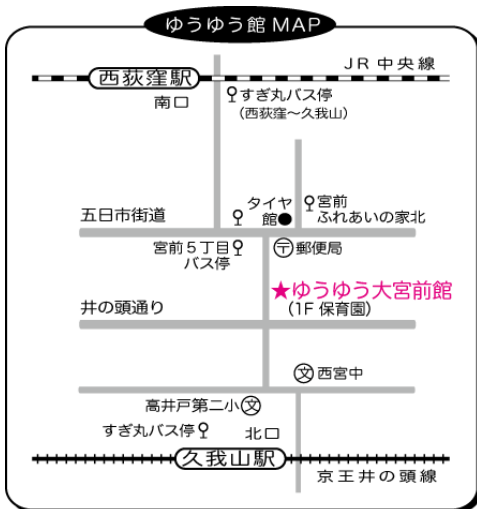

おとぎの 折り紙教室

講師.. 自然流桐齋 (じねんりゅうとうさい)

”伝統折り紙に加えて、
”ファッショナブル生活折り紙“
をテーマに、
カラフル&実用的な折り紙作品
を創っていきます。

2019年
1月23日(水)
Start

●開催日時●
毎月1回第4水曜日
午後1:30~3:30
参加費 500円
定員 10名

※西萩窪駅より徒歩15分、久我山駅より徒歩10分

なんて可愛くて、
素敵!
プレゼントして
喜ばれる、
紙の作品群。

ゆうゆう大宮前館
杉並区宮前 5-19-8

☎ 03-3334-9640

◆お申し込み&お問い合わせ◆

※当館主催の講座は、年齢問わず、どなたでもご参加いただけます。