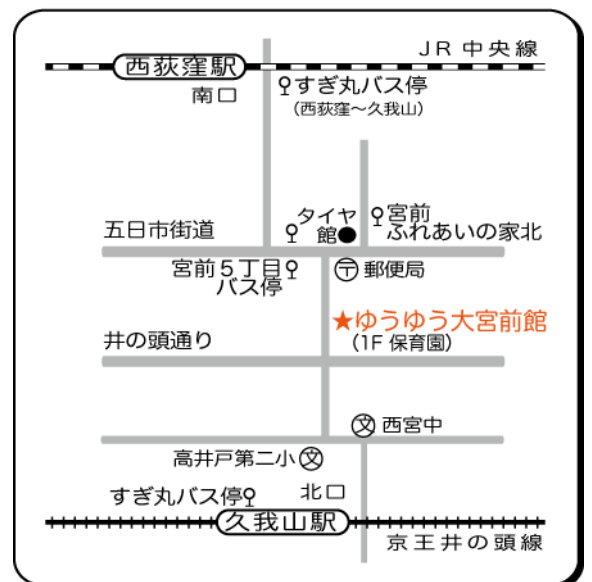

## <講師紹介> 三上典子

3歳よりピアノを始め、大学院在学中からピアノの指導にあたり卒業後は演奏活動にも励む。近年、音楽療法・脳トレなど高齢者を対象にした歌唱指導活動も行っている。

**ゆうゆう大宮前館**  
杉並区宮前 5-19-8

☎ 03-3334-9640

◆お申し込み&お問い合わせ◆

😊 ゆうゆう館 MAP 😊

※西荻窪駅より徒歩15分、久我山駅より徒歩10分