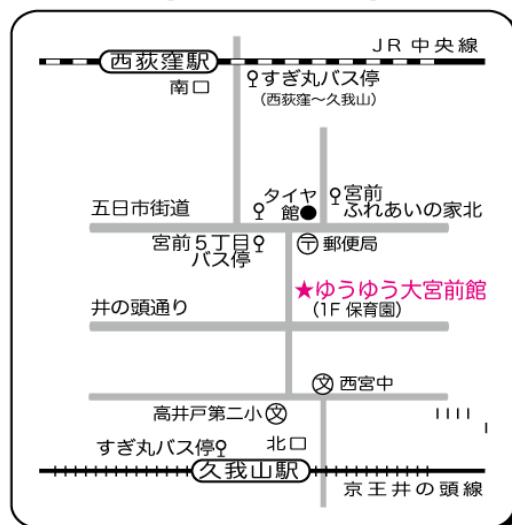

歌声ライブ

早いものでもう師走！心に沁みる懐かしの♪
季節の童謡・愛唱歌を♪一緒に歌いましょう♪♪

日時：平成 29 年
12 月 13 日(水)

時間： 13:00～14:30

場所： ゆうゆう大宮前館

参加費： 500円 お茶菓子付

<講師紹介> 三上典子

3歳よりピアノを始め、大学院在学中からピアノの指導にあたり卒業後は演奏活動にも励む。近年、音楽療法・脳トレなど高齢者を対象にした歌唱指導活動も行っている。

ゆうゆう館 MAP

ゆうゆう大宮前館
杉並区宮前 5-19-8

☎03-3334-9640

◆お申し込み＆お問い合わせ◆