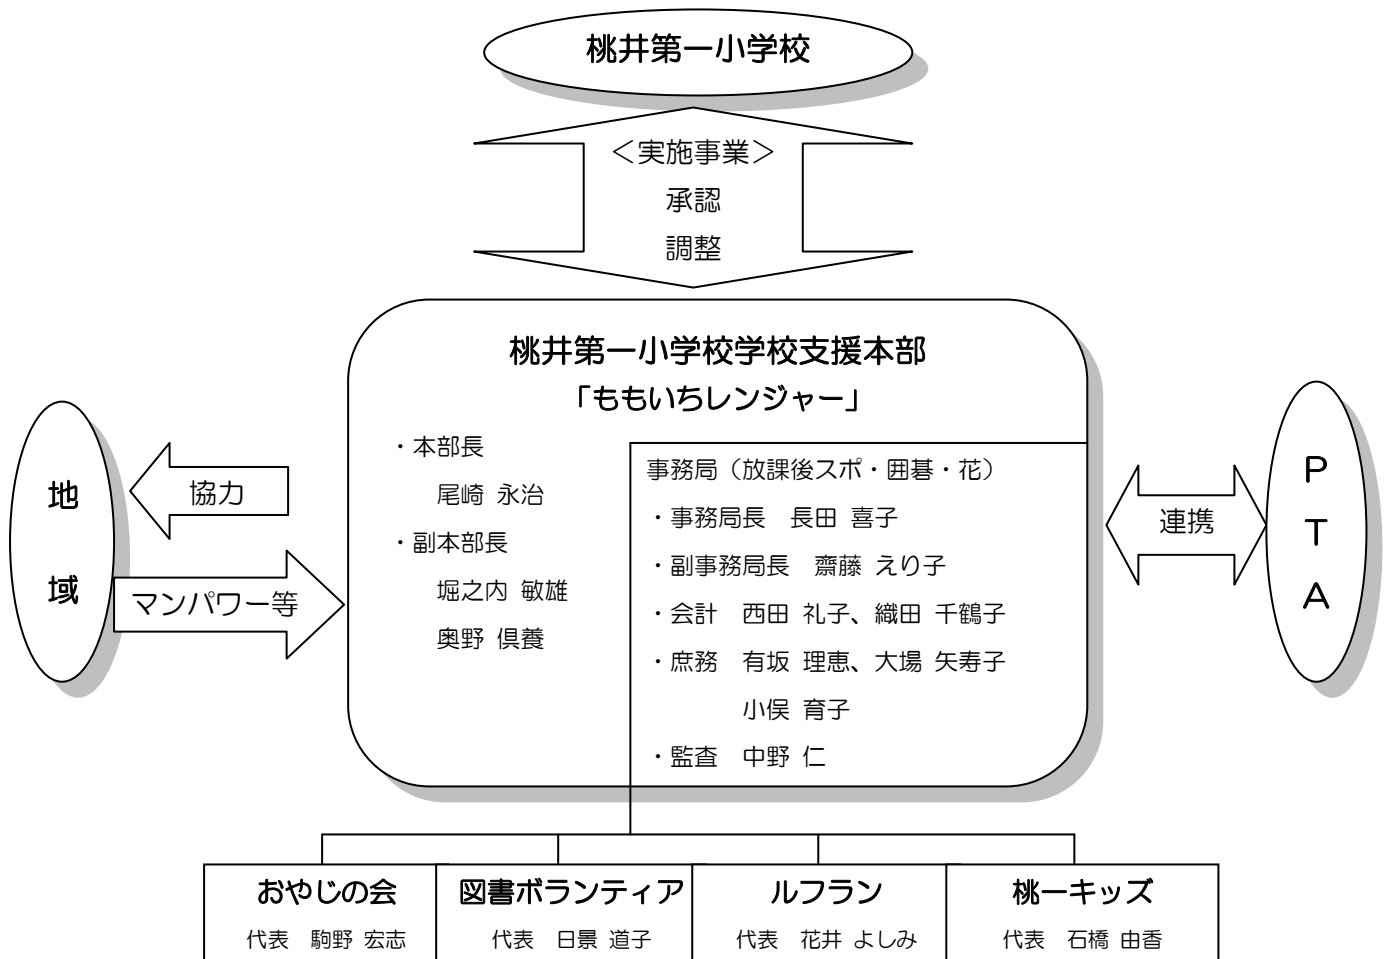

§ 学校支援本部と学校の関係 §

学校支援本部は、地域・保護者が一緒になって学校の教育活動などを支援するために設置された、ボランティアによるネットワーク組織です。